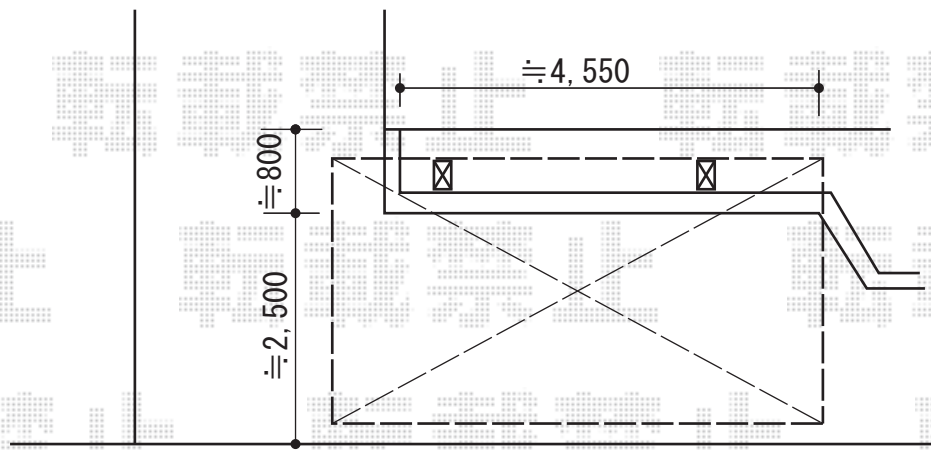

カーブポートシグマIII 積雪～30cm対応

トステム カーブポートシグマIII 積雪～30cm対応
幅=2,701mm
奥行=4,980mm
色：ブロンズ
屋根材：ガリレポリカ（クリアマット・すりガラス調）
柱仕様：標準柱仕様（有効高 約1,800mm）

現場状況や作図制限により概略図の内容と多少の違いが生じることがございます。
施工時は、現場優先とさせて頂きたく思いますので、お立会い頂き、
最終のご指示のほど、何卒、宜しくお願い致します。