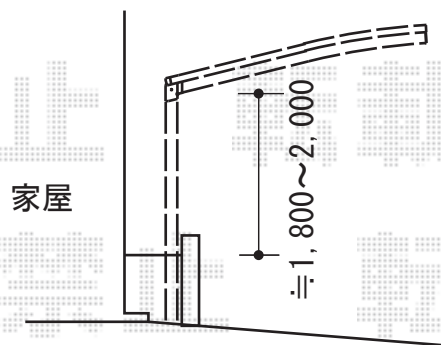

カーブポートシグマIII 積雪～30cm対応

トステム カーブポートシグマIII 積雪～30cm対応
幅=2,701mm
奥行=4,980mm
色：ブロンズ
屋根材：ガリレポリカ（クリアマット・すりガラス調）
柱仕様：標準柱仕様（有効高 約1,800mm）

現場状況や作図制限により概略図の内容と多少の違いが生じることがございます。
施工時は、現場優先とさせて頂きたく思いますので、お立会い頂き、
最終のご指示のほど、何卒、宜しくお願い致します。