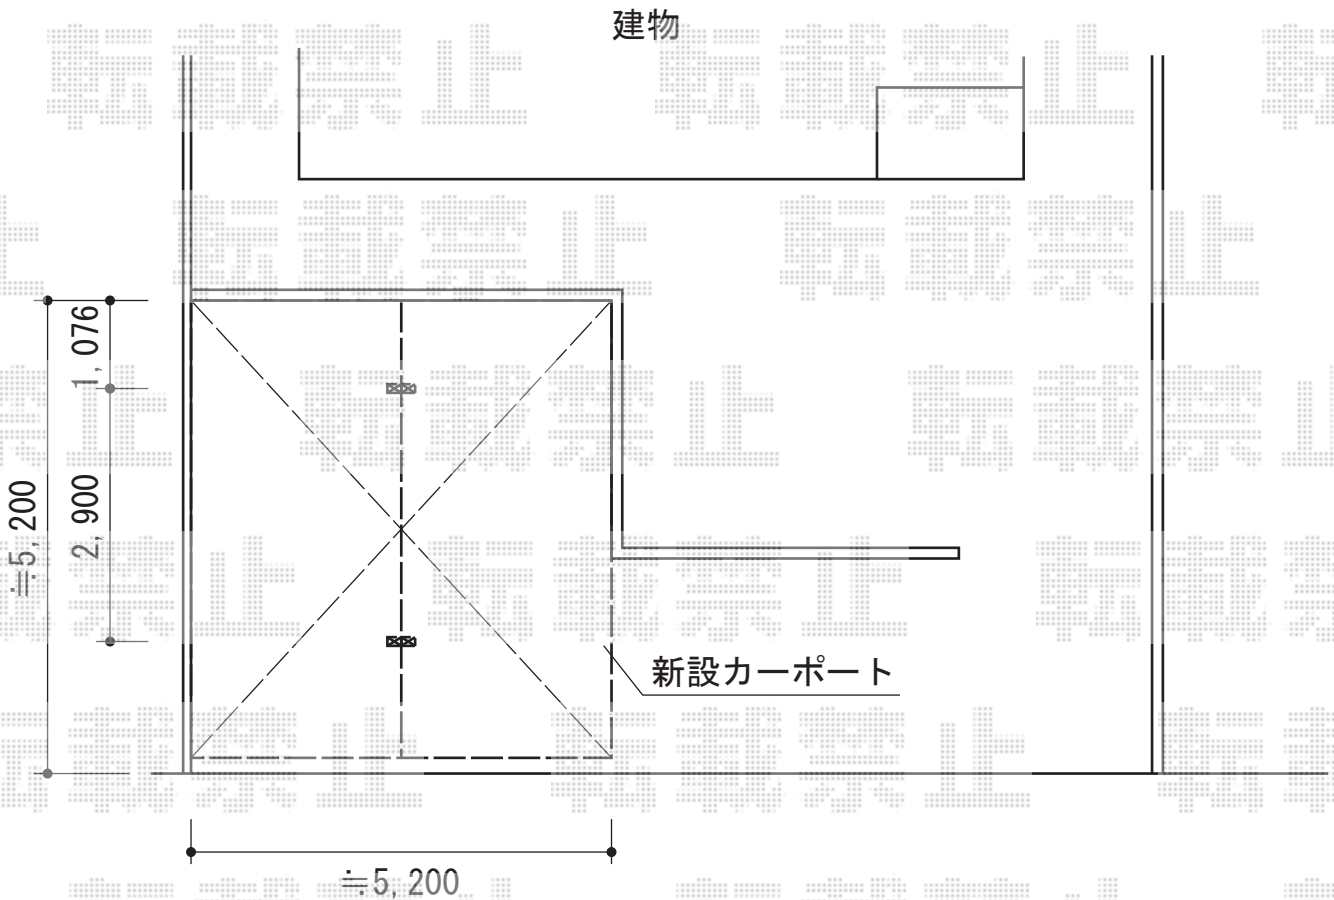

レイナポート Y合掌 積雪～20cm対応

YKK AP レイナポート Y合掌 積雪～20cm対応

幅=5,117mm (25+25)

奥行=5,052mm

色：プラチナステン

屋根材：熱線遮断ポリカーボネート（トーマイマット/すりガラス調）

柱仕様：ハイルーフ柱仕様（有効高 約2,355mm）

現場状況や作図制限により概略図の内容と多少の違いが生じることがございます。
施工時は、現場優先とさせて頂きたく思いますので、お立会い頂き、
最終のご指示のほど、何卒、宜しくお願い致します。