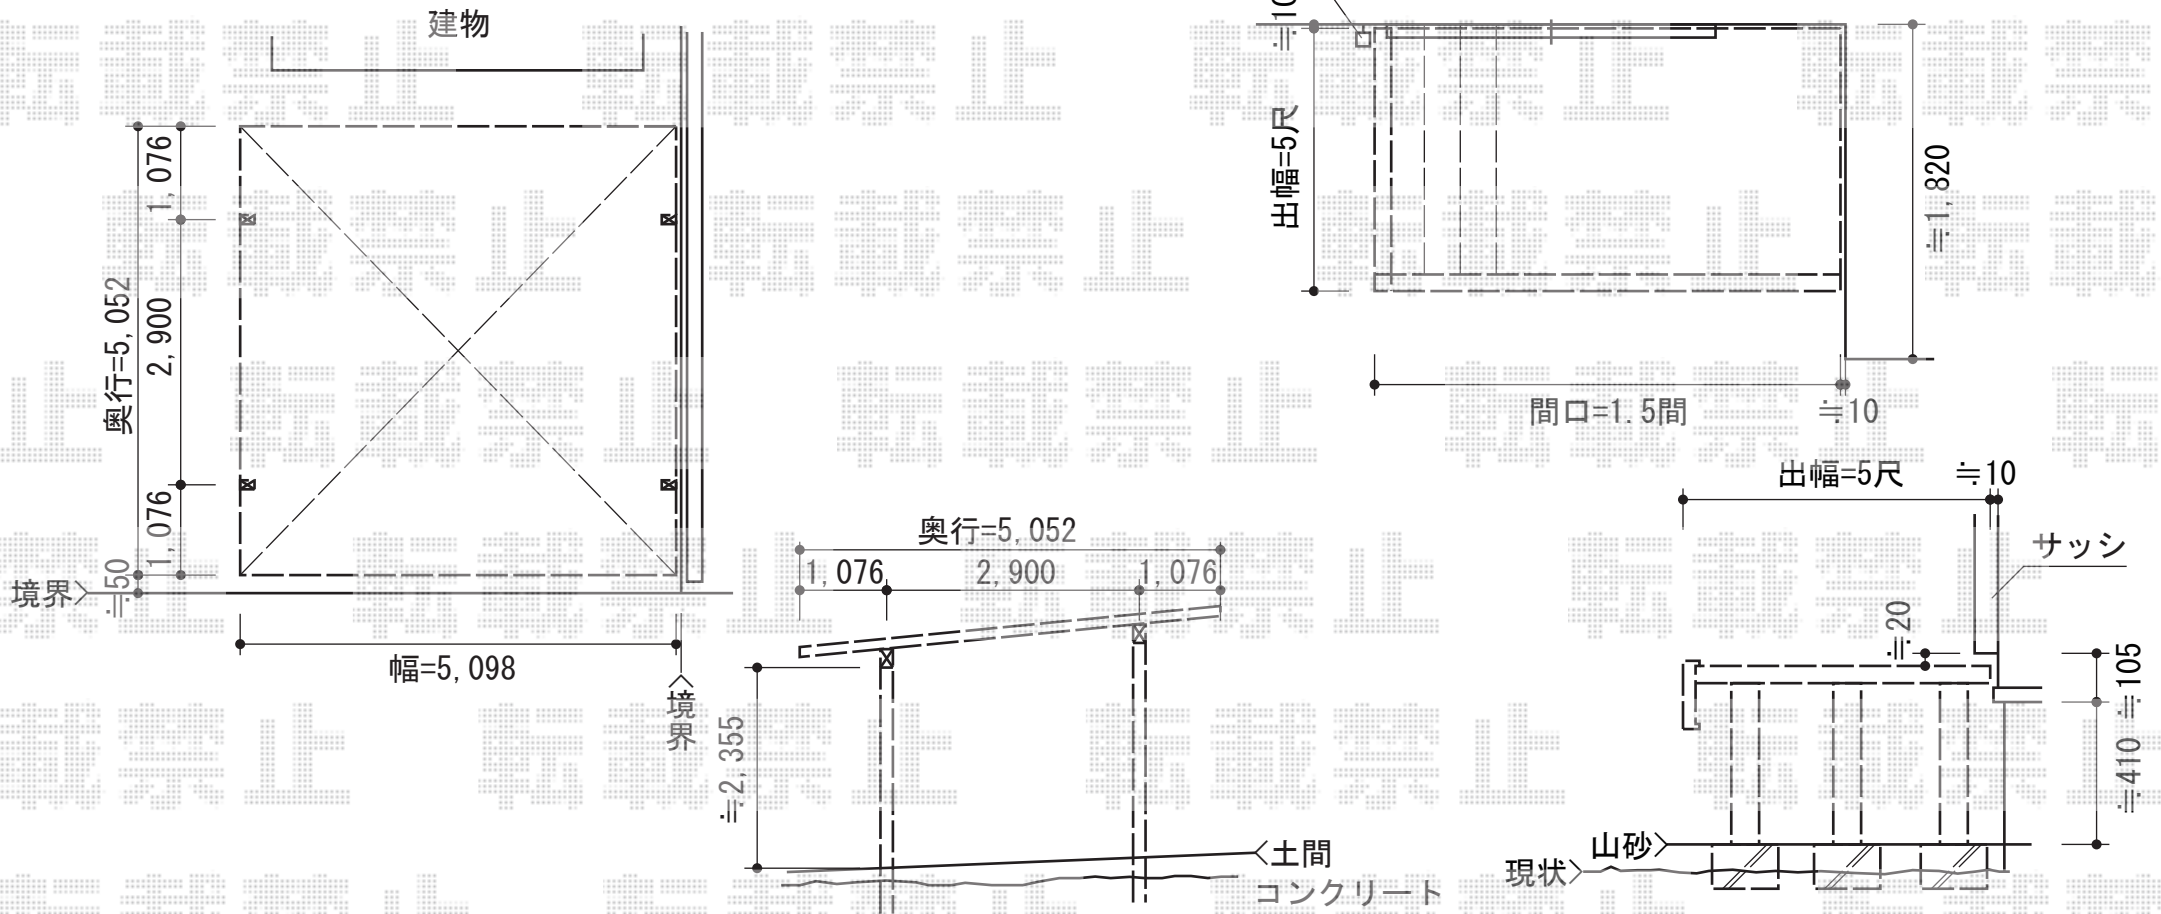

# カーポート・ウッドデッキ

YKK AP エフルージュ ツイン 積雪~20cm対応  
 幅=5,098mm  
 奥行=5,052mm  
 色：プラチナステン  
 屋根材：熱線遮断ポリカーボネート(トーマイマット)  
 柱仕様：ハイルーフ柱仕様(有効高 約2,355mm)

YKK AP リウッドデッキ200 単体  
 間口=1.5間 (2,651mm)  
 出幅=5尺 (1,520mm)  
 色：レッドブラウン  
 床板：縦貼り  
 束柱：Tタイプ (400~500mm) (カームブラック)