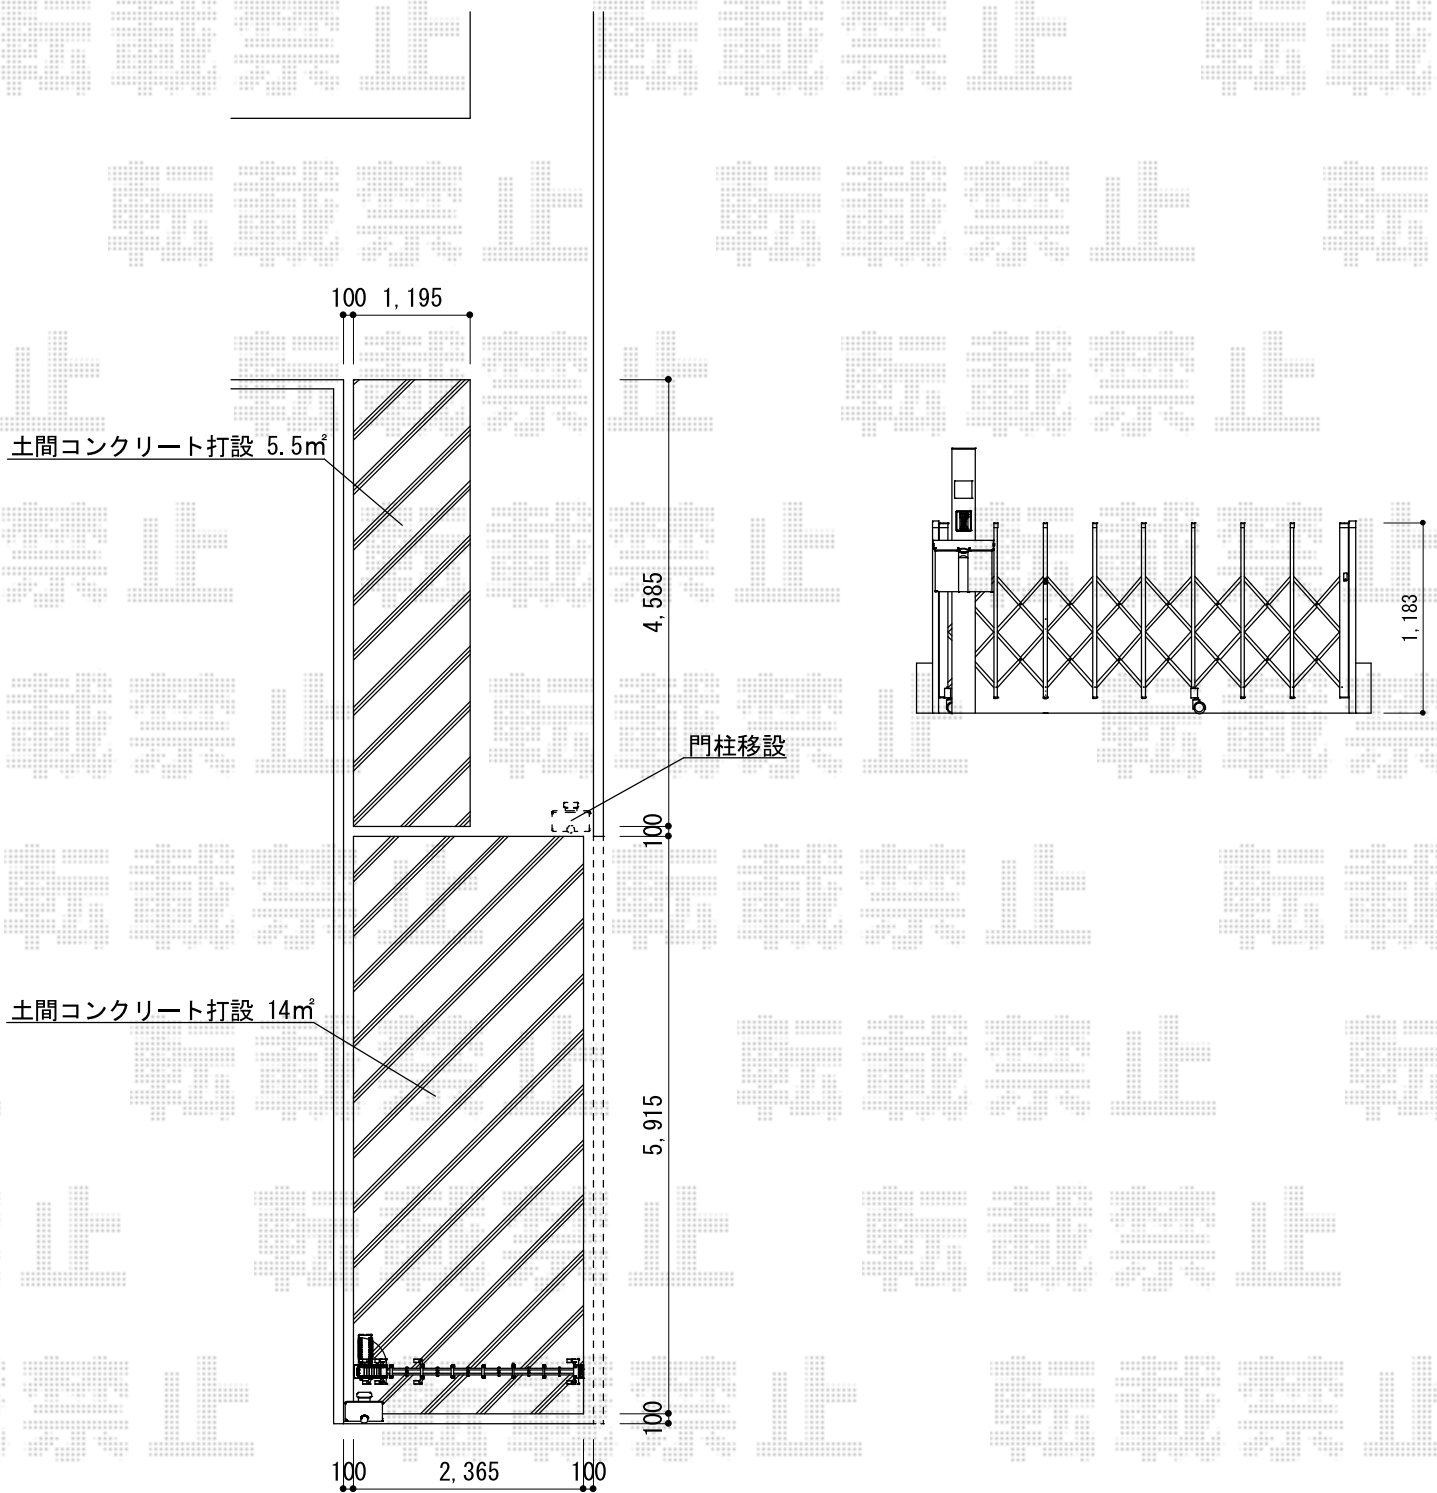

トリップゲート PA型 ノンレール 片開き

Value Select トリップゲート PA型 ノンレール 片開き
 開口幅=2,726mm 全幅=2,626mm
 たたみ幅=299mm 高さ=1,182mm
 色：ステンカラー キャスター数：2箇所
 落棒数：1本

現場状況や作図制限により概略図の内容と多少の違いが生じることがございます。
 施工時は、現場優先とさせて頂きたく思いますので、お立会い頂き、
 最終のご指示のほど、何卒、宜しくお願い致します。