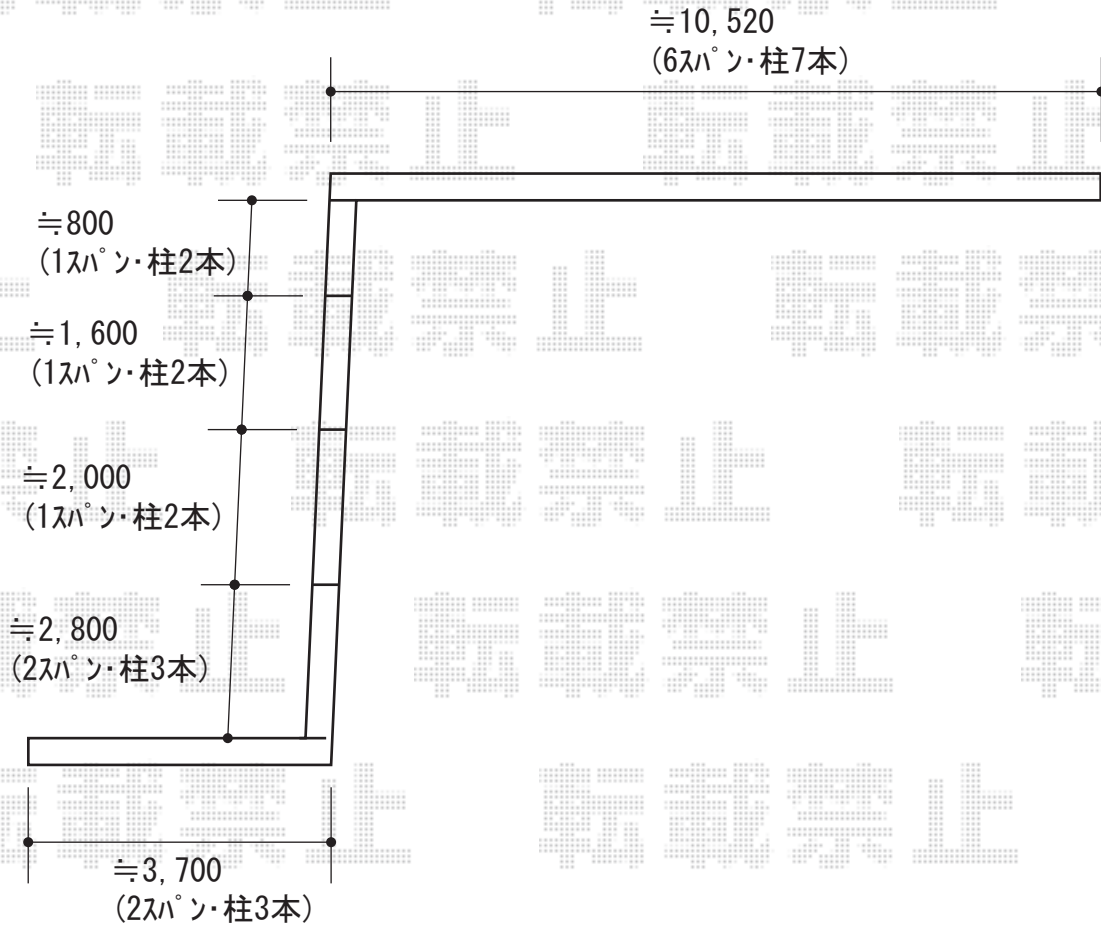

## ハイグリッドフェンスUF8型

T0EX ハイグリッドフェンスUF8型  
本体1枚 (W×H) = (2,000×800mm) × 12枚  
スチール柱 : T-8×19本  
コーナー継手 : 2セット  
小口キャップ : 5セット  
色 : シヤイングレー

現場状況や作図制限により概略図の内容と多少の違いが生じることがございます。  
施工時は、現場優先とさせて頂きたく思いますので、お立会い頂き、  
最終のご指示のほど、何卒、宜しくお願い致します。