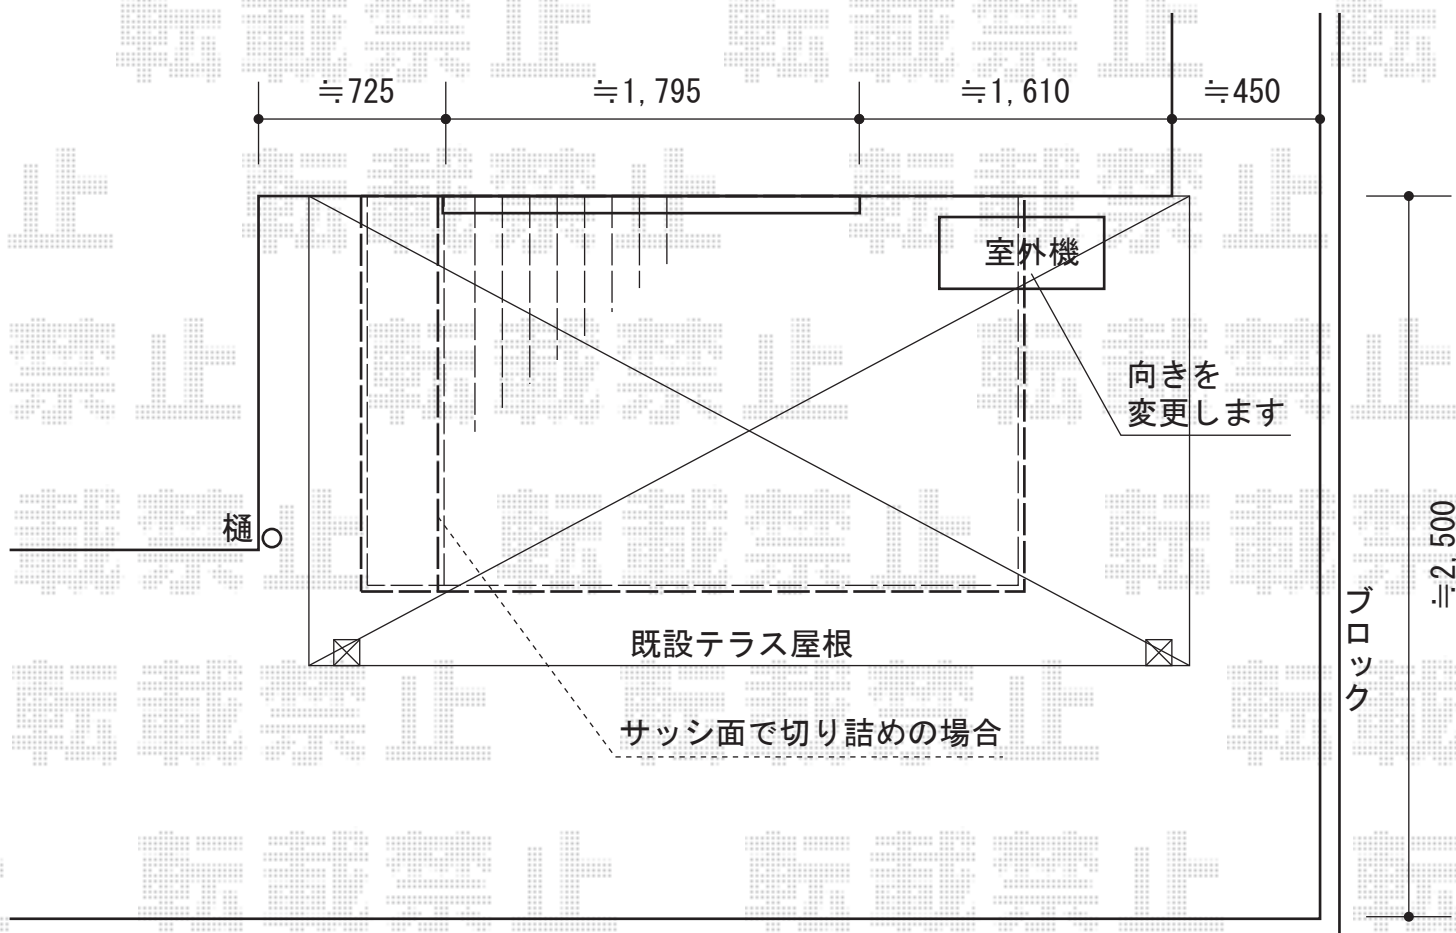

リコステージII 単体

YKK AP リウッドデッキ 200 単体
 間口=1.5間 (2,651mm)
 出幅=5尺 (1,520mm)
 色：床板/レッドブラウン
 束柱/カームブラック
 床板：縦貼り
 束柱：Tタイプ (400~500mm)

トステム リコステージII 単体
 間口=1.5間 (2,720mm)
 出幅=5尺 (1,513mm)
 色：ダークブラウン
 床板：標準(溝なし)/縦貼り
 幕板：幕板B (薄)
 束柱：束柱B (400~550mm)