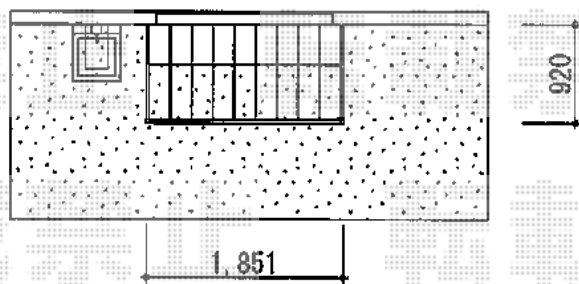

## リウッドデッキ 200 単体

YKK AP リウッドデッキ 200 単体  
間口=1.0間 (1,851mm)  
出幅=3尺 (920mm)  
色：床板 レッドブラウン/束柱 プラチナステン  
床板：縦貼り  
束柱：Sタイプ (450mm)

現場状況や作図制限により概略図の内容と多少の違いが生じることがございます。  
施工時は、現場優先とさせて頂きたく思いますので、お立会い頂き、  
最終のご指示のほど、何卒、宜しくお願い致します。