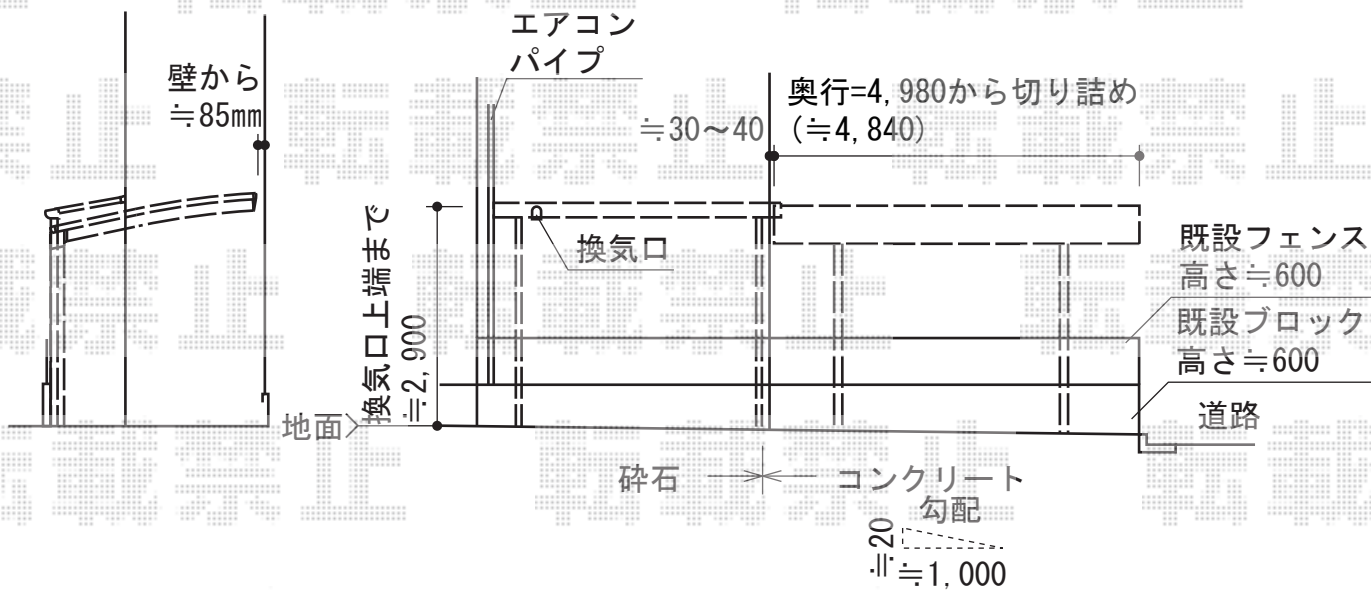

カーブポートシグマIII 積雪～30cm対応

トステム カーブポートシグマIII 積雪～30cm対応
 幅=2,701mm
 奥行=4,980mm
 色：シャイングレー
 屋根材：ガリレポリカ（クリアマット・すりガラス調）
 柱仕様：ロング柱23仕様（有効高 約2,300mm）

現場状況や作図制限により概略図の内容と多少の違いが生じることがございます。
 施工時は、現場優先とさせて頂きたく思いますので、お立会い頂き、
 最終のご指示のほど、何卒、宜しくお願い致します。