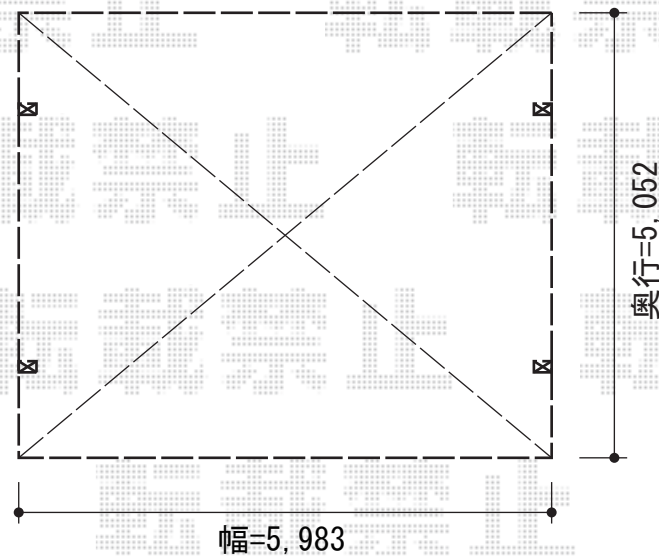

レイナツインポート 積雪～20cm対応

YKK AP レイナツインポート 積雪～20cm対応

幅=5,983mm

奥行=5,768mm

色：プラチナステン

屋根材：熱線遮断ポリカーボネート(トーマイマット)

柱仕様：ハイルーフ柱仕様(有効高 約2,355mm)

現場状況や作図制限により概略図の内容と多少の違いが生じることがございます。