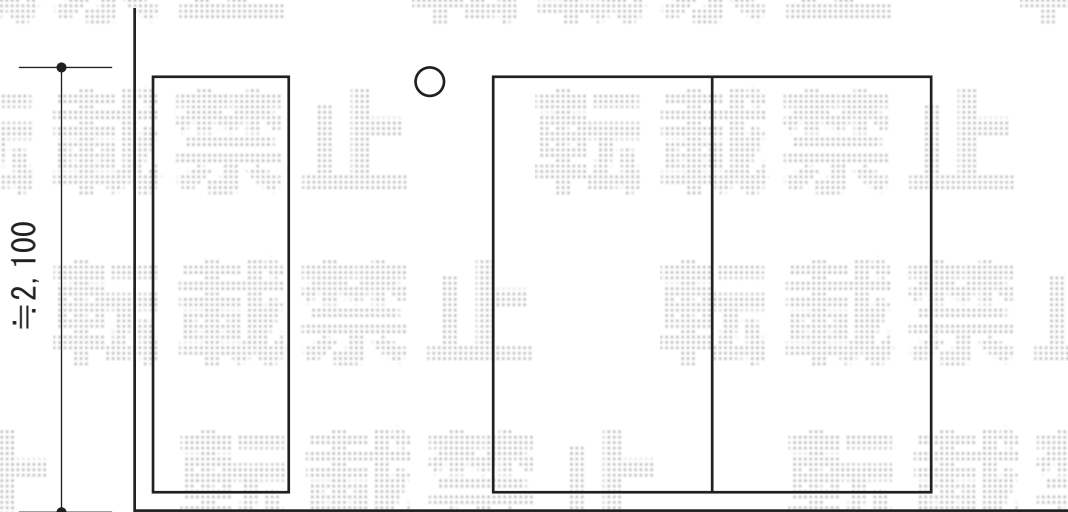

パワーアルファ RB型 屋根タイプ 単体 積雪～30cm対応

トステム パワーアルファ RB型 屋根タイプ 単体積雪～30cm対応
間口= (柱芯々4,605mm 屋根幅5,360mm)
出幅=8尺 (2,385mm)
色：シャイングレー
屋根材：ポリカーボネート (クリアマット/すりガラス調)
柱仕様：柱奥行移動タイプ (柱2本)
施工方法：上止め仕様
柱固定部品仕様：中間用x2
追加部材：出幅違い部品セット 一式