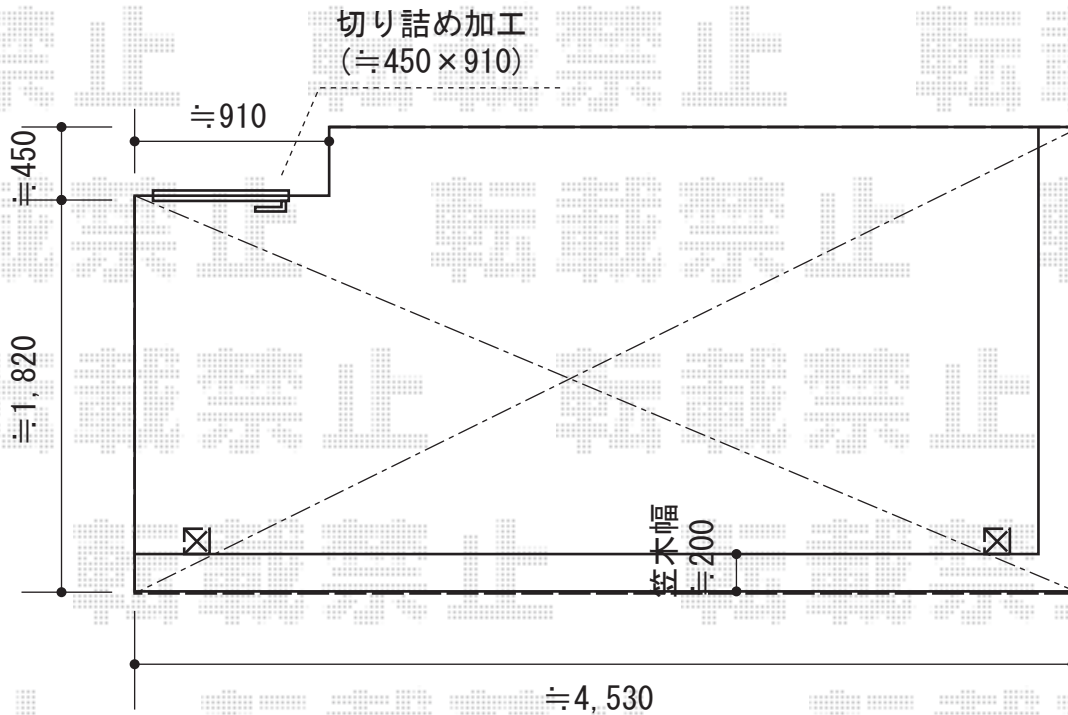

パワーアルファ RB型 屋根タイプ 単体 積雪～30cm対応

トステム パワーアルファ RB型 屋根タイプ 単体積雪～30cm対応
間口= (柱芯々4,605mm 屋根幅5,360mm)
出幅=8尺 (2,385mm)
色：シャイングレー
屋根材：ポリカーボネート (クリアマット/すりガラス調)
柱仕様：柱奥行移動タイプ (柱2本)
施工方法：上止め仕様
柱固定部品仕様：中間用x2
追加部材：出幅違い部品セット 一式

現場状況や作図制限により概略図の内容と多少の違いが生じることがございます。
施工時は、現場優先とさせて頂きたく思いますので、お立会い頂き、
最終のご指示のほど、何卒、宜しくお願い致します。

EX-SHOP
HTTP://WWW.EX-SHOP.NET

担当：越智