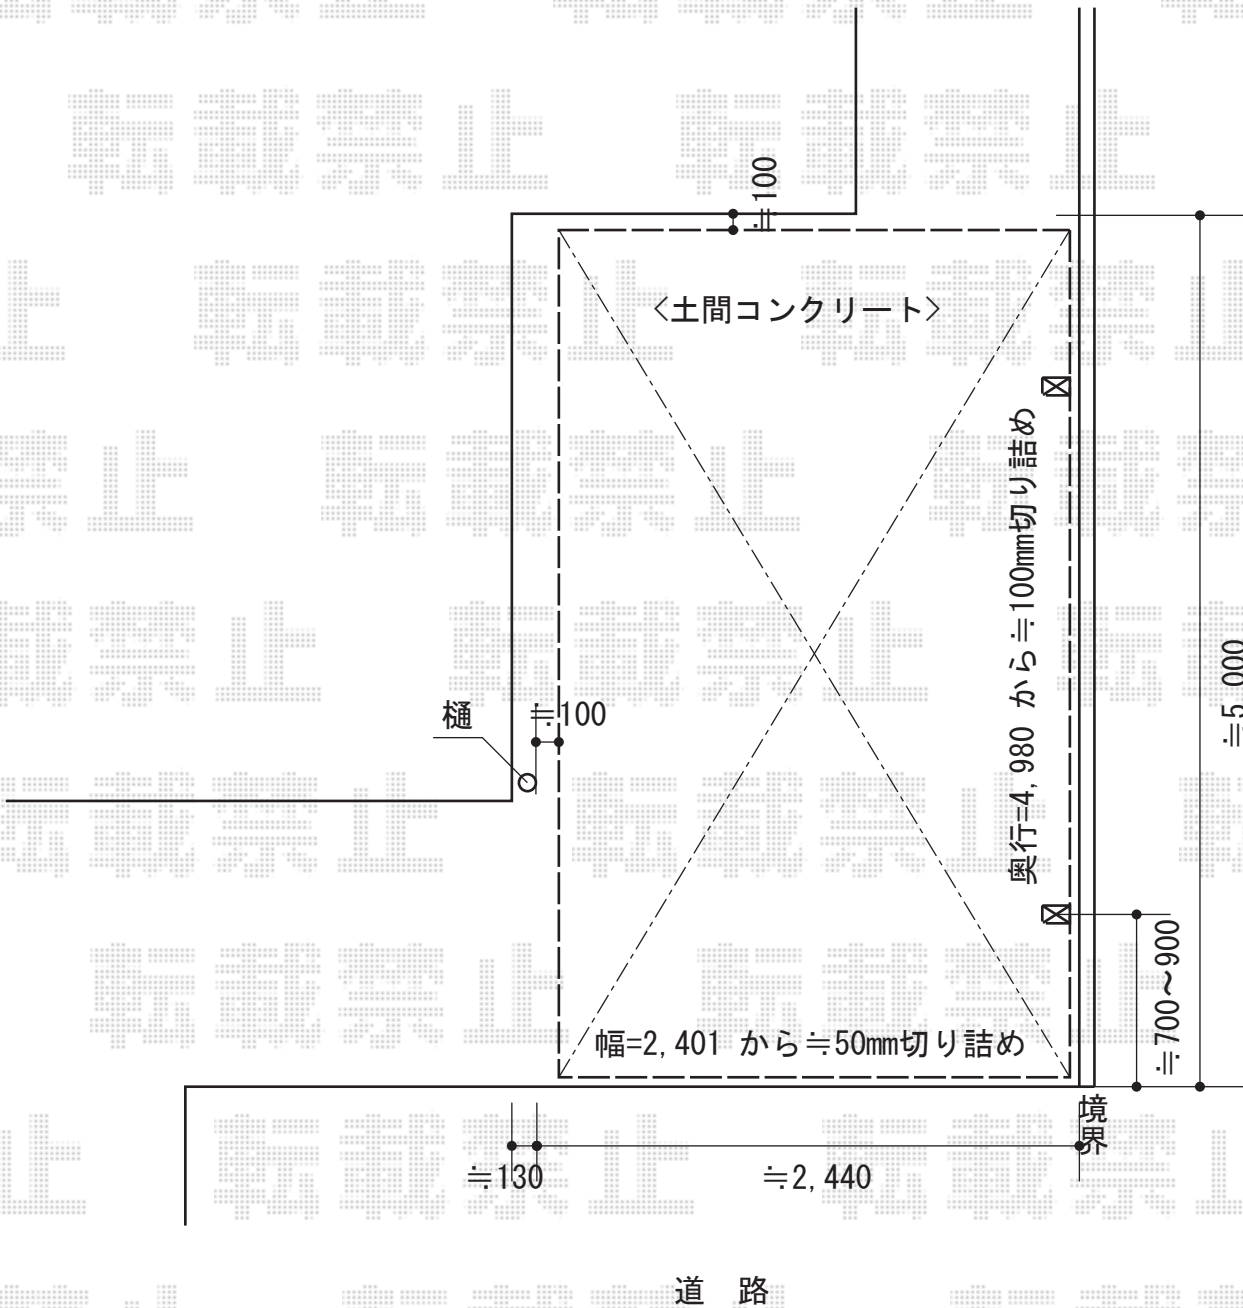

カーブポートシグマIII 積雪～30cm対応

トステム カーブポートシグマIII 積雪～30cm対応
幅=2,401mm
奥行=4,980mm
色：シャイングレー
屋根材：熱線吸収アクアポリカーボネート（ライトブルー）
柱仕様：標準柱仕様（有効高 約1,800mm）

現場状況や作図制限により概略図の内容と多少の違いが生じることがございます。
施工時は、現場優先とさせて頂きたく思いますので、お立会い頂き、
最終のご指示のほど、何卒、宜しくお願い致します。