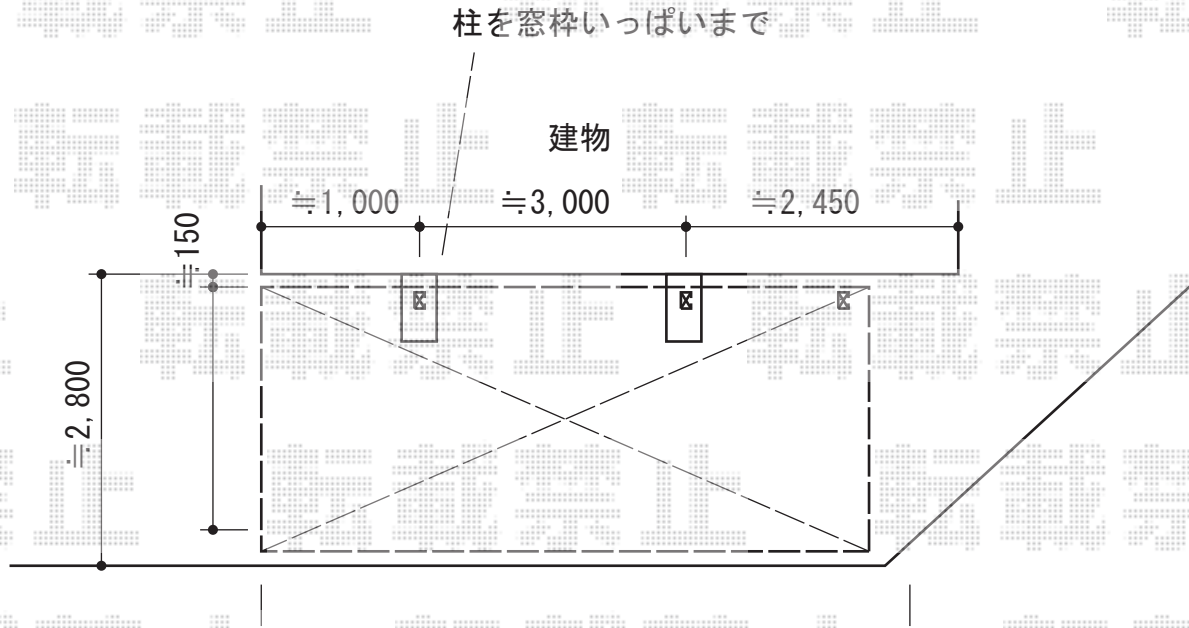

レガーナポートシグマIII 雨樋あり 積雪～30cm対応

トステム レガーナポートシグマIII 雨樋あり 積雪～30cm対応
幅=2,702mm
奥行=5,686mm
色：シャイングレー
屋根材：熱線吸収アクアポリカーボネート（ライトブルー）
柱仕様：ロング柱23仕様（有効高 約2,300mm）

現場状況や作図制限により概略図の内容と多少の違いが生じることがございます。
施工時は、現場優先とさせて頂きたく思いますので、お立会い頂き、
最終のご指示のほど、何卒、宜しくお願い致します。