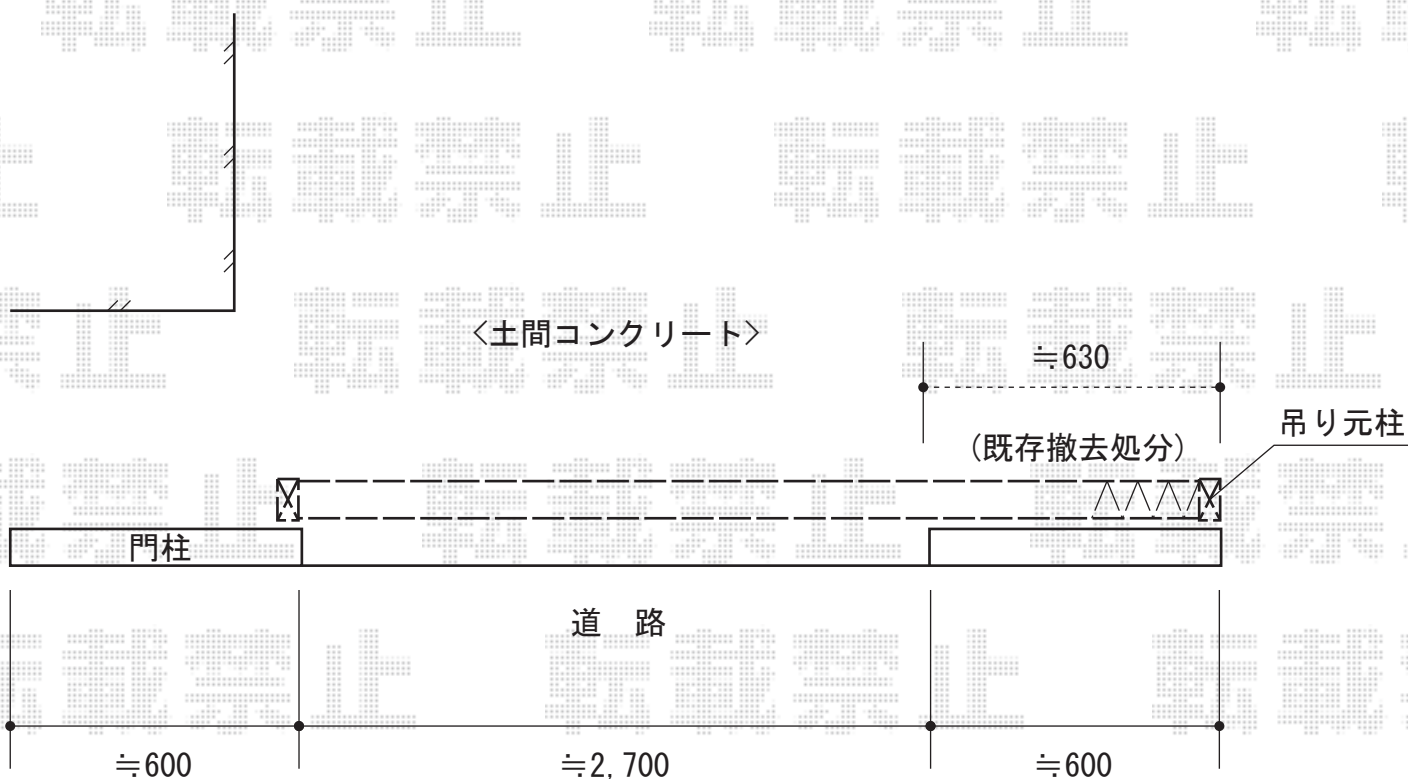

# トリップゲート PB型 ノンレール 片開き 35S

## Value Select トリップゲート PB型 ノンレール 片開き 35S

開口幅=3,471mm

全幅=3,571mm

たたみ幅=400mm

高さ=1,182mm

色：ダークブロンズ

キャスター数：2箇所

落棒数：2本