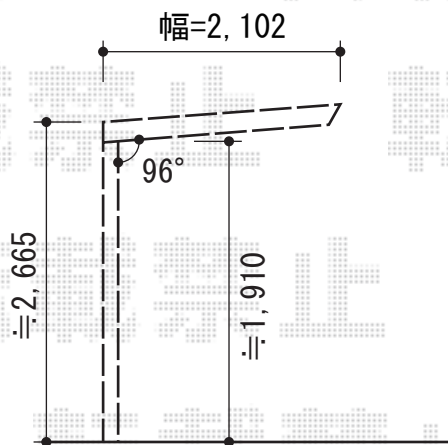

# プレシオSPORT ミニ 積雪~20cm対応

Value Select プレシオSPORT ミニ 積雪~20cm対応  
幅=2,100mm  
奥行=2,188mm  
色：ポリカーボネート（ガラスマット）  
屋根材：【仮】ポリカーボネート（スカイブルー）  
柱仕様：標準柱仕様（有効高 約1,814mm）

現場状況や作図制限により概略図の内容と多少の違いが生じることがございます。  
施工時は、現場優先とさせて頂きたく思いますので、お立会い頂き、  
最終のご指示のほど、何卒、宜しくお願い致します。