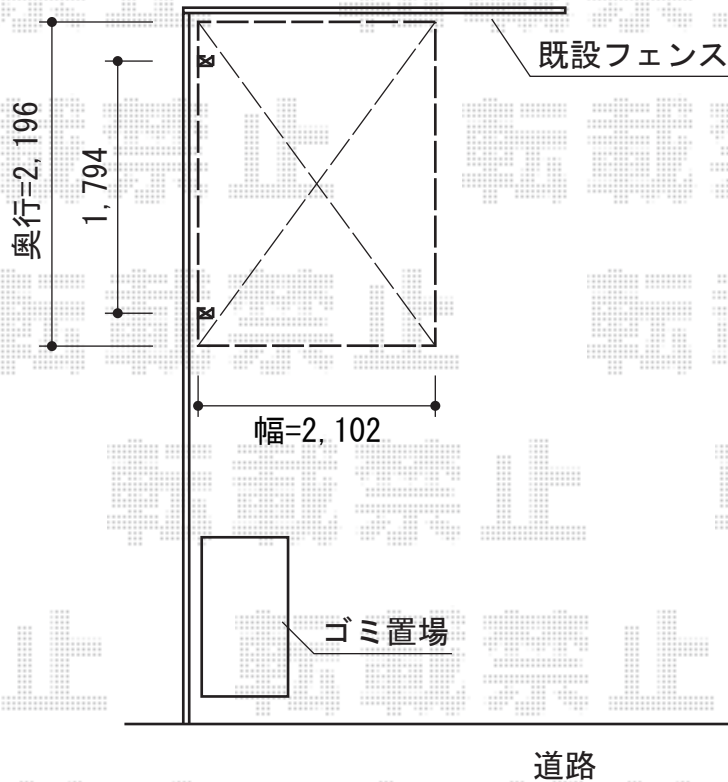

# プレシオSPORT ミニ 積雪~20cm対応

Value Select プレシオSPORT ミニ 積雪~20cm対応  
幅=2,100mm  
奥行=2,188mm  
色：ポリカーボネート（ガラスマット）  
屋根材：【仮】ポリカーボネート（スカイブルー）  
柱仕様：標準柱仕様（有効高 約1,814mm）

現場状況や作図制限により概略図の内容と多少の違いが生じることがございます。  
施工時は、現場優先とさせて頂きたく思いますので、お立会い頂き、  
最終のご指示のほど、何卒、宜しくお願い致します。