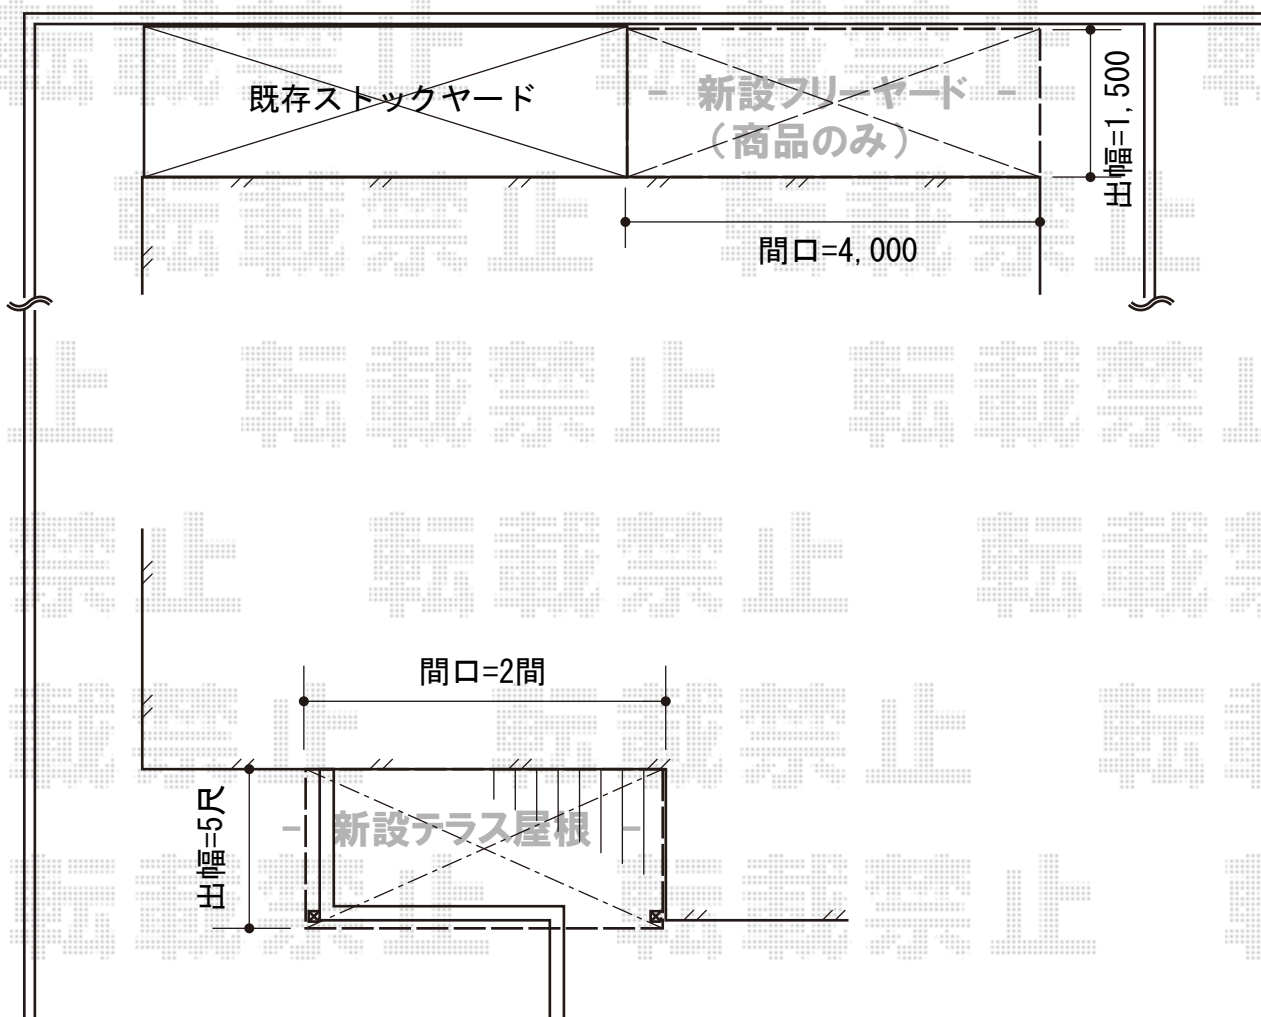

ライザーテラスII R型 テラスタイプ 単体 積雪~20cm対応

トステム ライザーテラスII R型 テラスタイプ 単体 積雪~20cm対応
間口=関東間2.0間 (柱芯々3,440mm 屋根幅3,660mm)
出幅=5尺 (1,485mm)
色: ブラック
屋根材: ポリカーボネート (ブルースモーク)
柱仕様: 柱奥行移動タイプ (柱2本)
施工方法: 上止め仕様

現場状況や作図制限により概略図の内容と多少の違いが生じることがございます。
施工時は、現場優先とさせていただきますので、お立会い頂き、
最終のご指示のほど、何卒、宜しくお願い致します。