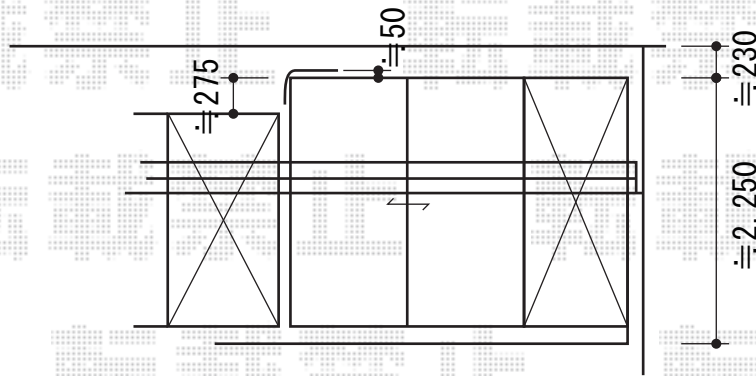

パワーアルファ RB型 屋根タイプ 単体 積雪～30cm対応

- パワーアルファ -

トステム パワーアルファ RB型 屋根タイプ 単体 積雪～30cm対応  
 間口=関東間1.5間(柱芯々2,755mm 屋根幅3,080mm)  
 出幅=4尺(1,185mm)  
 色: オータムブラウン  
 屋根材: ポリカーボネート(クリアマット/すりガラス調)  
 柱仕様: 柱奥行移動タイプ(柱2本)  
 施工方法: 上止め仕様  
 柱固定部品仕様: 中間用  
 追加部材: 軽量鉄骨対応部品 六角テクスセット(¥10,600) × 2  
 メーカー希望小売価格: ¥213,700.-

トステム 吊り下げ物干し 標準 2本入り  
 色: オータムブラウン

現場状況や作図制限により概略図の内容と多少の違いが生じることがございます。  
 施工時は、現場優先とさせて頂きたく思いますので、お立会い頂き、  
 最終のご指示のほど、何卒、宜しくお願い致します。

EX-SHOP  
 HTTP://WWW.EX-SHOP.NET

担当: 西村