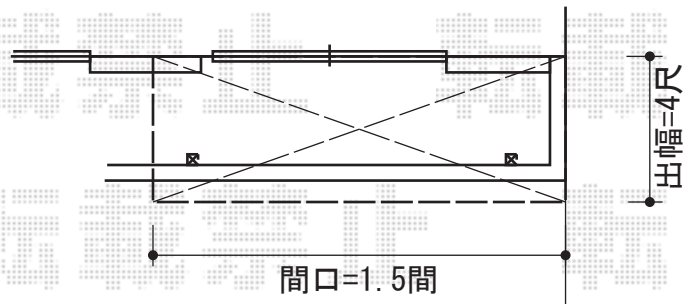

パワーアルファ RB型 屋根タイプ 単体 積雪～30cm対応

- パワーアルファ -

トステム パワーアルファ RB型 屋根タイプ 単体 積雪～30cm対応  
 間口=関東間1.5間(柱芯々2,755mm 屋根幅3,080mm)  
 出幅=4尺(1,185mm)  
 色: オータムブラウン  
 屋根材: ポリカーボネート(クリアマット/すりガラス調)  
 柱仕様: 柱奥行移動タイプ(柱2本)  
 施工方法: 上止め仕様  
 柱固定部品仕様: 中間用  
 追加部材: 軽量鉄骨対応部品 六角テクスセット(¥10,600) × 2  
 メーカー希望小売価格: ¥213,700.-

トステム 吊り下げ物干し 標準 2本入り  
 色: オータムブラウン

現場状況や作図制限により概略図の内容と多少の違いが生じることがございます。  
 施工時は、現場優先とさせて頂きたく思いますので、お立会い頂き、  
 最終のご指示のほど、何卒、宜しくお願い致します。

EX-SHOP  
 HTTP://WWW.EX-SHOP.NET

担当: 西村