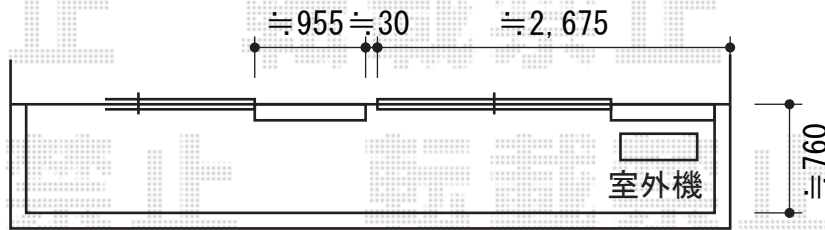

パワーアルファ RB型 屋根タイプ 単体 積雪～30cm対応

- パワーアルファ -

トステム パワーアルファ RB型 屋根タイプ 単体 積雪～30cm対応  
 間口=関東間1.5間(柱芯々2,755mm 屋根幅3,080mm)  
 出幅=4尺(1,185mm)  
 色: オータムブラウン  
 屋根材: ポリカーボネート(クリアマット/すりガラス調)  
 柱仕様: 柱奥行移動タイプ(柱2本)  
 施工方法: 上止め仕様  
 柱固定部品仕様: 中間用  
 追加部材: 軽量鉄骨対応部品 六角テクスセット(¥10,600) × 2  
 メーカー希望小売価格: ¥213,700.-