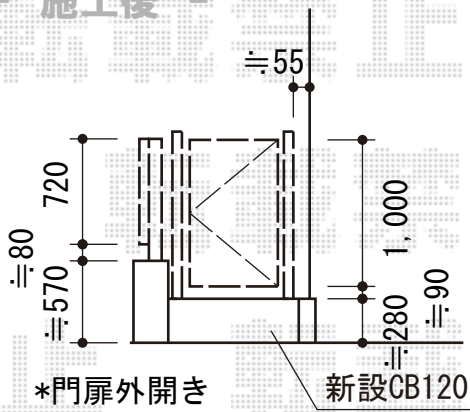

フェンス・門扉

施工後

現状

フェンス対象≒5,770

TOEX プリレオR5型フェンス フリーポールタイプ
 本体1枚 (W×H) = (1979.5×800mm) × 3枚
 柱仕様 : T-8×4本
 部品セットA : 4セット
 端部カバー (切り詰め用) : T-8×1本
 端部キャップA : 1セット
 色 : アイボリーホワイト

TOEX プリレオ R5型 片開き 柱使用
 扉1枚 (W×H) = (600mm×1,000mm)
 色 : アイボリーホワイト
 錠 : シリンダーRD錠
 開き : 外開き
 オプション : 外開き用持ち送り・アーム錠用片外開き戸当りA

現場状況や作図制限により概略図の内容と多少の違いが生じることがございます。
 施工時は、現場優先とさせて頂きたく思いますので、お立会い頂き、
 最終のご指示のほど、何卒、宜しくお願い致します。

EX-SHOP
 HTTP://WWW.EX-SHOP.NET

担当 : 谷

全ての著作権は、エクスショップに帰属します。当社とのお取引目的外の使用・複製・転載禁止となっております。