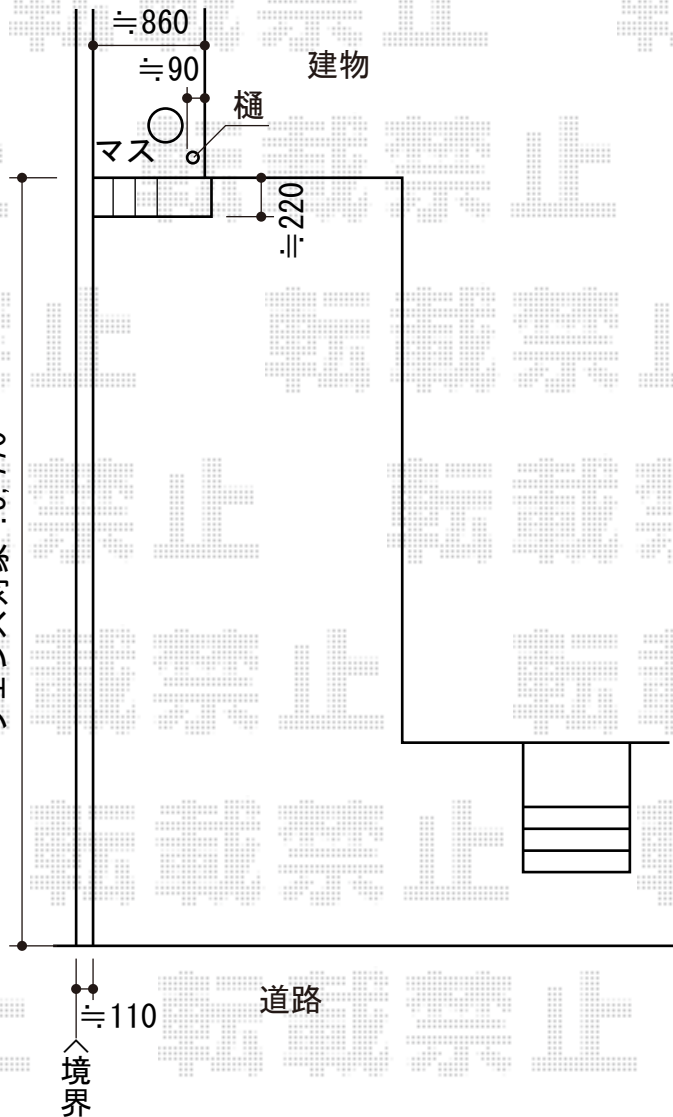

フェンス・門扉

施工後

現状

フェンス対象≒5,770

TOEX プリレオR5型フェンス フリーポールタイプ
 本体1枚 (W×H) = (1979.5×800mm) × 3枚
 柱仕様 : T-8×4本
 部品セットA : 4セット
 端部カバー (切り詰め用) : T-8×1本
 端部キャップA : 1セット
 色 : アイボリーホワイト

TOEX プリレオ R5型 片開き 柱使用
 扉1枚 (W×H) = (600mm×1,000mm)
 色 : アイボリーホワイト
 錠 : シリンダーRD錠
 開き : 外開き
 オプション : 外開き用持ち送り・アーム錠用片外開き戸当りA

現場状況や作図制限により概略図の内容と多少の違いが生じることがございます。
 施工時は、現場優先とさせて頂きたく思いますので、お立会い頂き、
 最終のご指示のほど、何卒、宜しくお願い致します。

EX-SHOP
 HTTP://WWW.EX-SHOP.NET

担当 : 谷

全ての著作権は、エクスショップに帰属します。当社とのお取引目的外の使用・複製・転載禁止となっております。