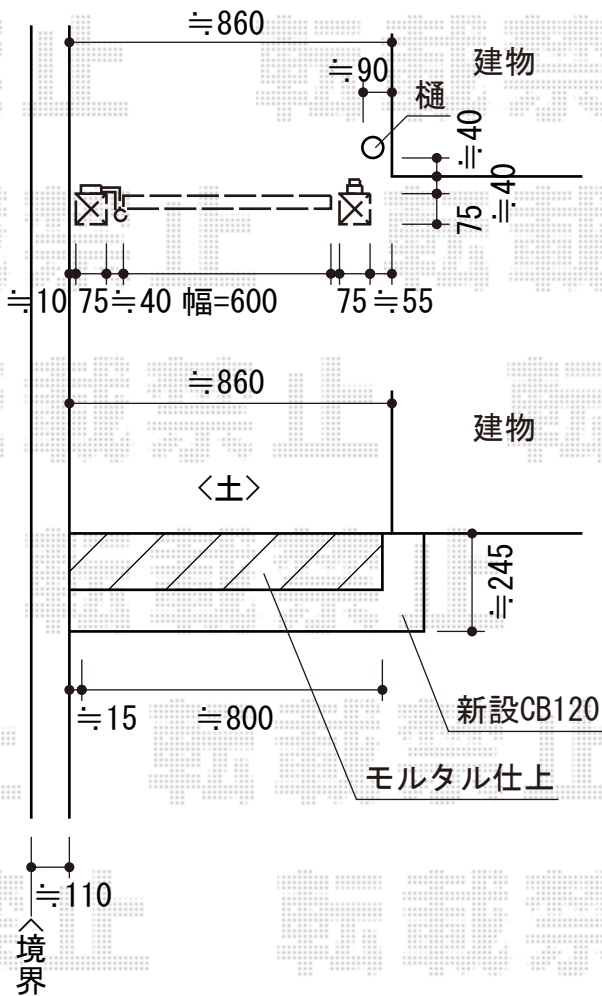

フェンス・門扉

施工後

現状

フェンス対象≒5,770

TOEX プリレオR5型フェンス フリーポールタイプ
 本体1枚 (W×H) = (1979.5×800mm) × 3枚
 柱仕様 : T-8×4本
 部品セットA : 4セット
 端部カバー (切り詰め用) : T-8×1本
 端部キャップA : 1セット
 色 : アイボリーホワイト

TOEX プリレオ R5型 片開き 柱使用
 扉1枚 (W×H) = (600mm×1,000mm)
 色 : アイボリーホワイト
 錠 : シリンダーRD錠
 開き : 外開き
 オプション : 外開き用持ち送り・アーム錠用片外開き戸当りA

現場状況や作図制限により概略図の内容と多少の違いが生じることがございます。
 施工時は、現場優先とさせて頂きたく思いますので、お立会い頂き、
 最終のご指示のほど、何卒、宜しくお願い致します。

EX-SHOP
 HTTP://WWW.EX-SHOP.NET

担当 : 谷

全ての著作権は、エクスショップに帰属します。当社とのお取引目的外の使用・複製・転載禁止となっております。