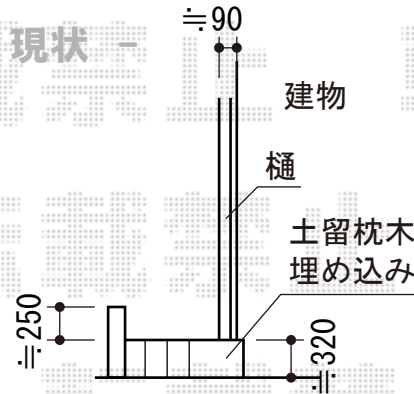

フェンス・門扉

施工後

現状

フェンス対象≒5,770

TOEX プリレオR5型フェンス フリーポールタイプ
 本体1枚 (W×H) = (1979.5×800mm) × 3枚
 柱仕様 : T-8×4本
 部品セットA : 4セット
 端部カバー (切り詰め用) : T-8×1本
 端部キャップA : 1セット
 色 : アイボリーホワイト

TOEX プリレオ R5型 片開き 柱使用
 扉1枚 (W×H) = (600mm×1,000mm)
 色 : アイボリーホワイト
 錠 : シリンダーRD錠
 開き : 外開き
 オプション : 外開き用持ち送り・アーム錠用片外開き戸当りA

現場状況や作図制限により概略図の内容と多少の違いが生じることがございます。
 施工時は、現場優先とさせて頂きたく思いますので、お立会い頂き、
 最終のご指示のほど、何卒、宜しくお願い致します。

EX-SHOP
 HTTP://WWW.EX-SHOP.NET

担当 : 谷

全ての著作権は、エクスショップに帰属します。当社とのお取引目的外の使用・複製・転載禁止となっております。