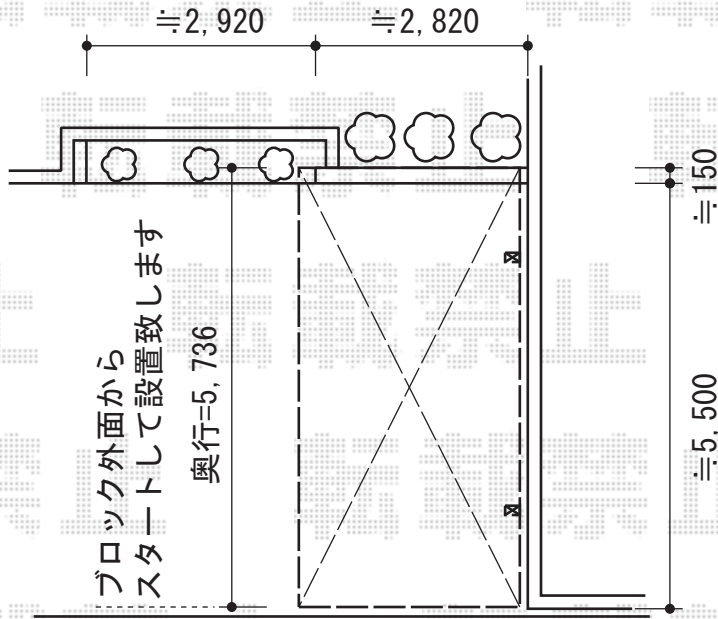

アーキフィットプラス 積雪～20cm対応

TOEX アーキフィットプラス 積雪～20cm対応

幅=2,998mm

奥行=5,736mm

色：シャイングレー + 柿渋

屋根材：熱線吸収アクアシャインポリカーボネート（クリアブルー-S）

柱仕様：標準柱仕様（有効高 約2,209mm）

現場状況や作図制限により概略図の内容と多少の違いが生じることがございます。
 施工時は、現場優先とさせて頂きたく思いますので、お立会い頂き、
 最終のご指示のほど、何卒、宜しくお願い致します。