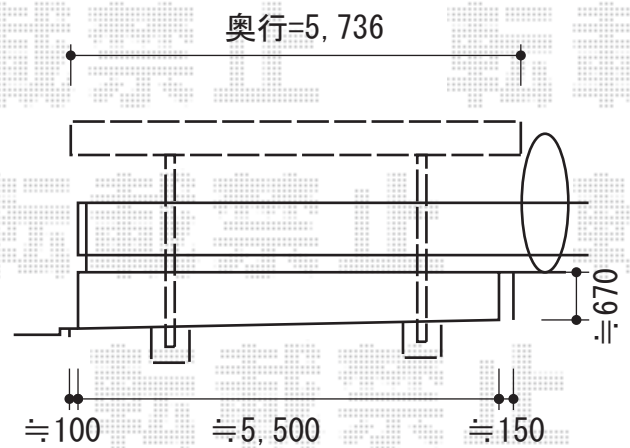

アーキフィットプラス 積雪～20cm対応

TOEX アーキフィットプラス 積雪～20cm対応

幅=2,998mm

奥行=5,736mm

色：シャイングレー + 柿渋

屋根材：熱線吸収アクアシャインポリカーボネート（クリアブルー-S）

柱仕様：標準柱仕様（有効高 約2,209mm）

現場状況や作図制限により概略図の内容と多少の違いが生じることがございます。
 施工時は、現場優先とさせて頂きたく思いますので、お立会い頂き、
 最終のご指示のほど、何卒、宜しくお願い致します。