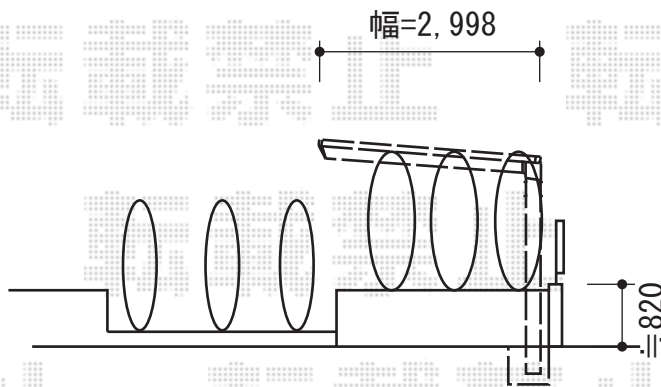

アーキフィットプラス 積雪～20cm対応

TOEX アーキフィットプラス 積雪～20cm対応

幅=2,998mm

奥行=5,736mm

色：シャイングレー + 柿渋

屋根材：熱線吸収アクアシャインポリカーボネート（クリアブルー-S）

柱仕様：標準柱仕様（有効高 約2,209mm）

現場状況や作図制限により概略図の内容と多少の違いが生じることがございます。
 施工時は、現場優先とさせて頂きたく思いますので、お立会い頂き、
 最終のご指示のほど、何卒、宜しくお願い致します。