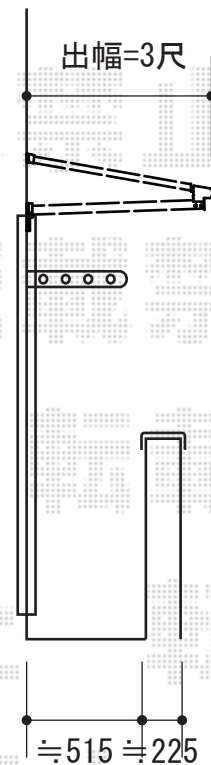

ベクターテラス F型 ルーフタイプ 単体積雪～20cm対応

施工に際して、設置高さのご確認を頂けますよう、お願い致します。

YKK AP ベクターテラス F型 ルーフタイプ 単体積雪～20cm対応
間口=関東間2.0間（柱芯々3,640mm 屋根幅3,715mm）
出幅=3尺（870mm）
色：プラチナステン
屋根材：熱線遮断ポリカーボネート（アースブルーマット調）
柱仕様：持ち出しタイプ（柱無し）
施工方法：下止め仕様

現場状況や作図制限により概略図の内容と多少の違いが生じることがございます。
施工時は、現場優先とさせて頂きたく思いますので、お立会い頂き、
最終のご指示のほど、何卒、宜しくお願い致します。

EX-SHOP
HTTP://WWW.EX-SHOP.NET

担当：都

全ての著作権は、エクスショップに帰属します。当社とのお取引目的外の使用・複製・転載禁止となっております。