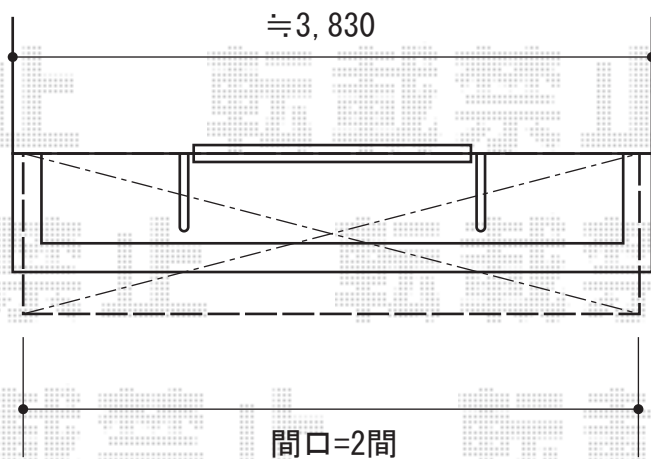

ベクターテラス F型 ルーフタイプ 単体積雪～20cm対応

施工に際して、設置高さのご確認を頂けますよう、お願い致します。

YKK AP ベクターテラス F型 ルーフタイプ 単体積雪～20cm対応
間口=関東間2.0間（柱芯々3,640mm 屋根幅3,715mm）
出幅=3尺（870mm）
色：プラチナステン
屋根材：熱線遮断ポリカーボネート（アースブルーマット調）
柱仕様：持ち出しタイプ（柱無し）
施工方法：下止め仕様