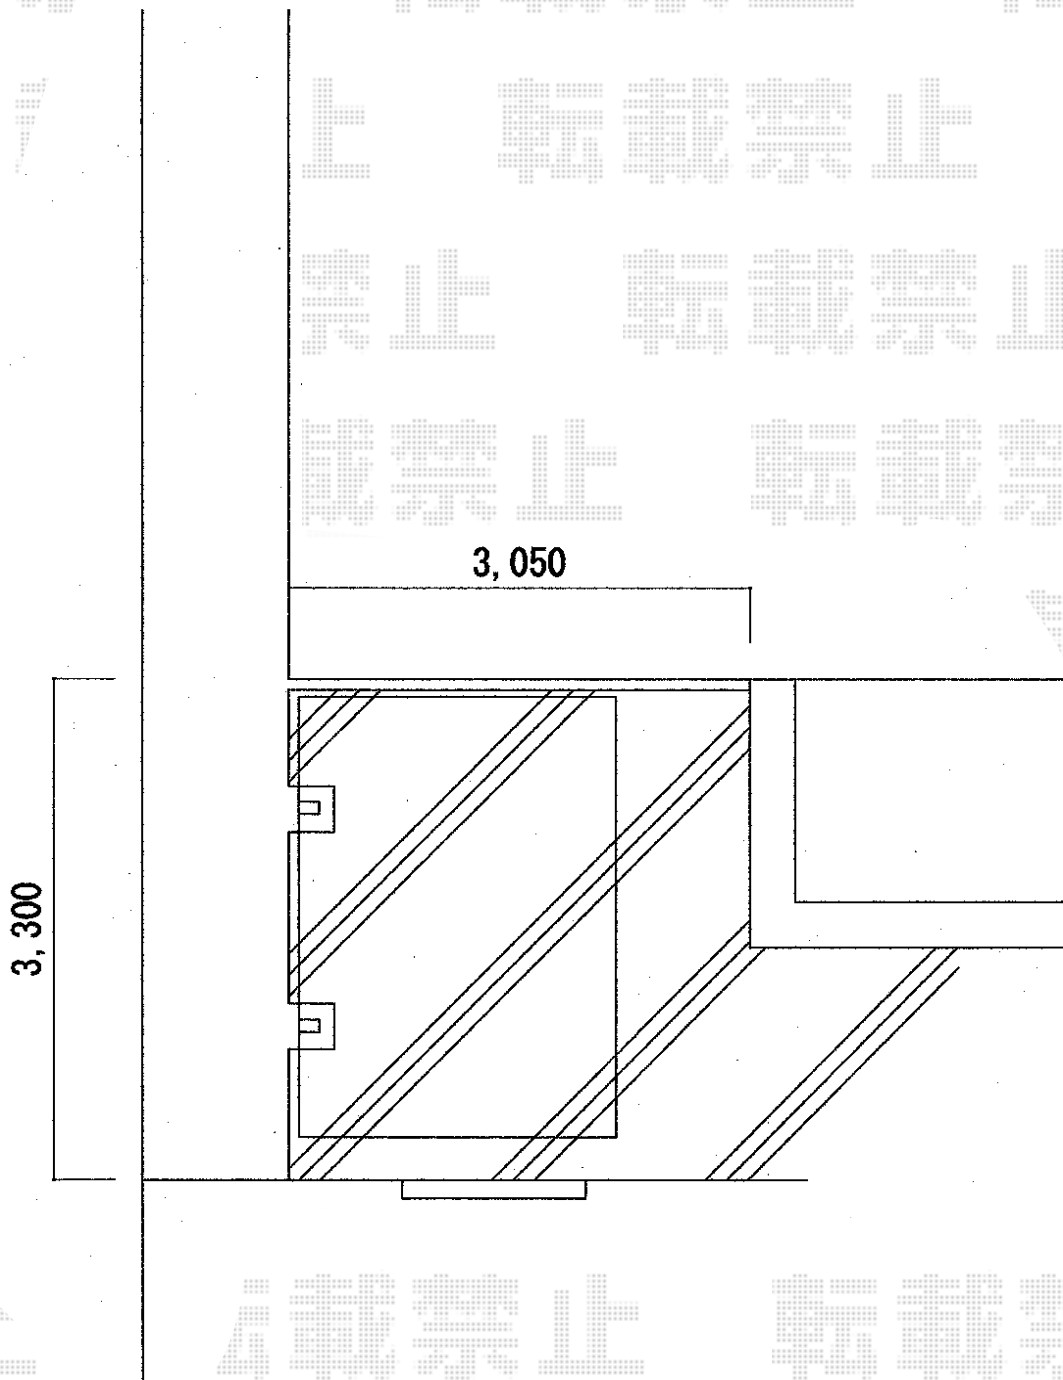

レイナポート ミニ 積雪～20cm対応

YKK AP レイナポート ミニ 積雪～20cm対応

幅=2,100mm

奥行=2,904mm

色：カームブラック

屋根材：熱線遮断ポリカーボネート（アースブルーマット調）

柱仕様：標準柱仕様（有効高 約1,814mm）

現場状況や作図制限により概略図の内容と多少の違いが生じることがございます。
施工時は、現場優先とさせて頂きたく思いますので、お立会い頂き、
最終のご指示のほど、何卒、宜しくお願い致します。