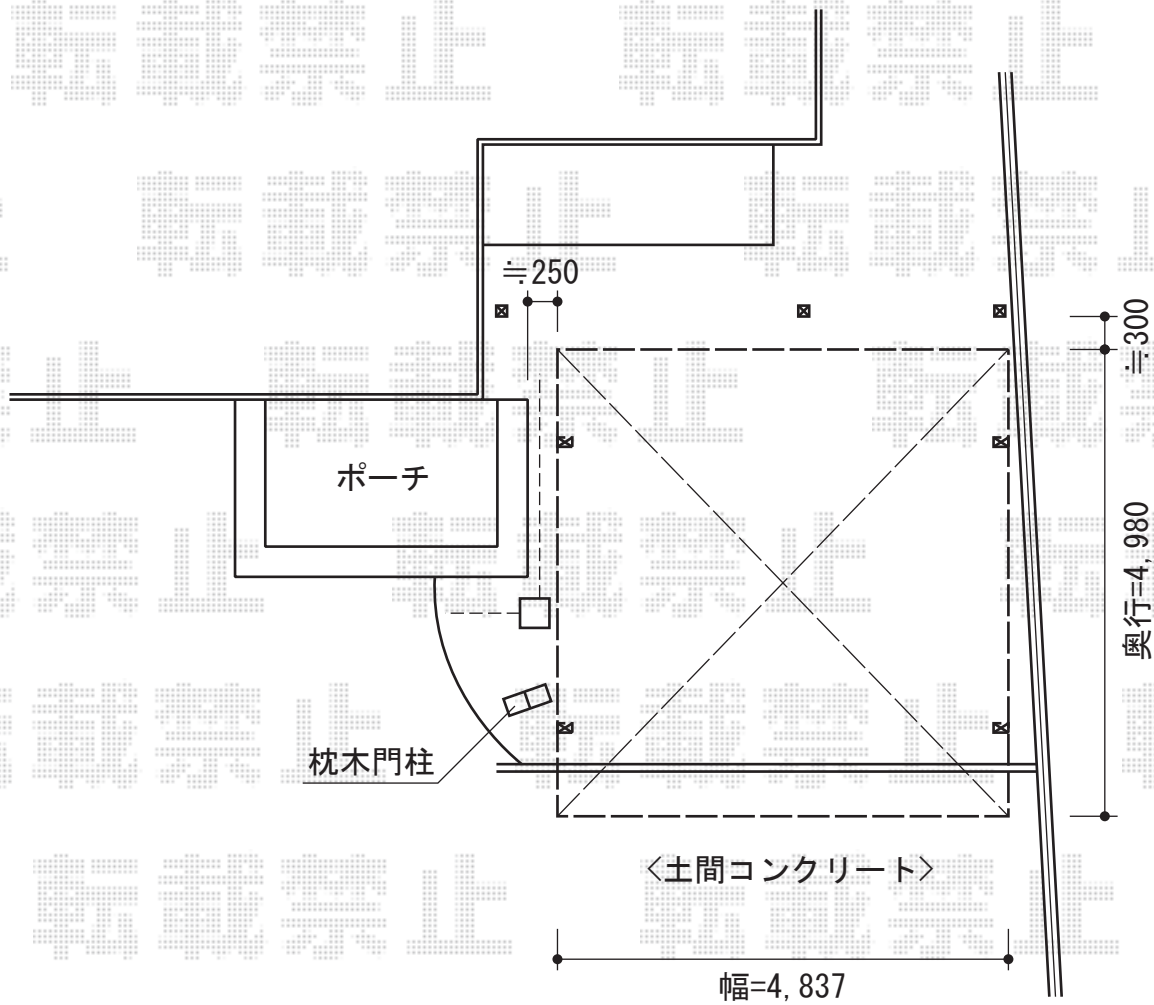

カーブポートシグマIII ワイドタイプ 積雪～30cm対応

トステム カーブポートシグマIII ワイドタイプ 積雪～30cm対応  
幅=4,837mm  
奥行=4,980mm  
色：シャイングレー  
屋根材：ポリカーボネート（ブルースモーク）  
柱仕様：ロング柱28仕様（有効高 約2,800mm）

現場状況や作図制限により概略図の内容と多少の違いが生じることがございます。  
施工時は、現場優先とさせて頂きたく思いますので、お立会い頂き、  
最終のご指示のほど、何卒、宜しくお願い致します。