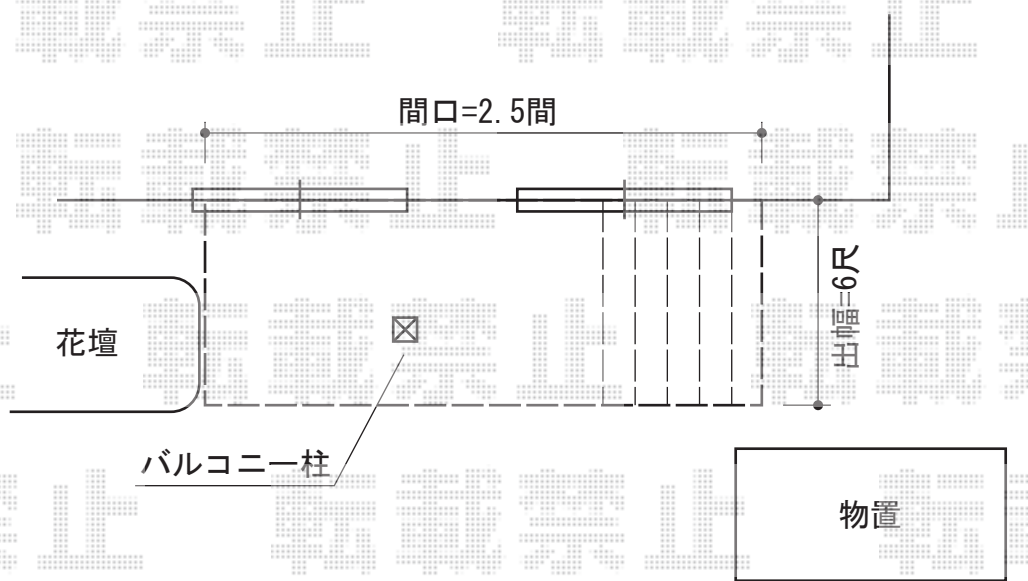

リウッドデッキ 200 単体

YKK AP リウッドデッキ 200 単体
間口=2.5間 (4,451mm)
出幅=6尺 (1,820mm)
色：レッドブラウン
床板：縦貼り
束柱：Hタイプ (600~700mm) /色：カームブラック

現場状況や作図制限により概略図の内容と多少の違いが生じることがございます。
施工時は、現場優先とさせて頂きたく思いますので、お立会い頂き、
最終のご指示のほど、何卒、宜しくお願い致します。