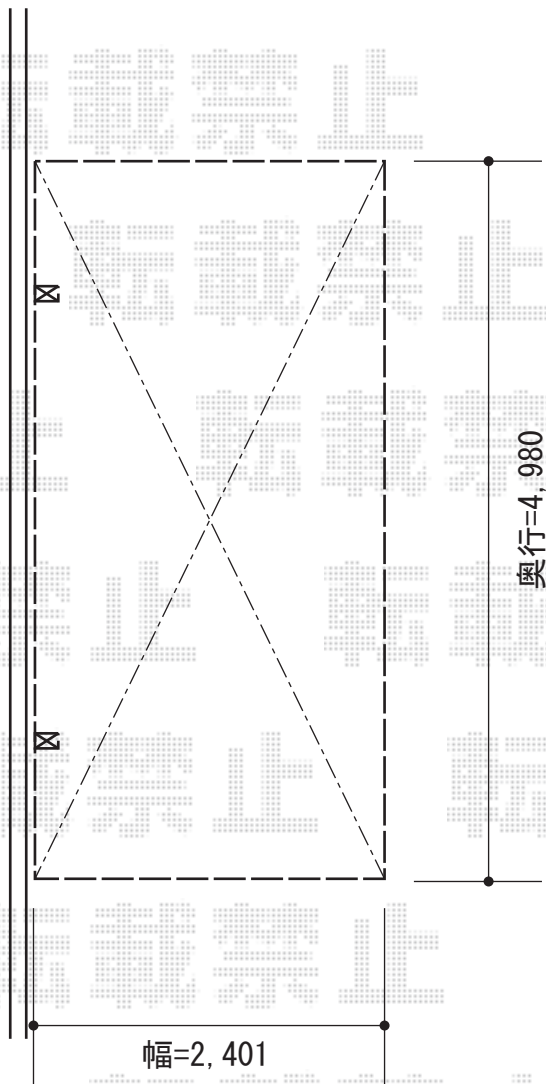

カーブポートシグマIII

トステム カーブポートシグマIII 積雪~30cm対応
幅=2,401mm
奥行=4,980mm
色：オータムブラウン
屋根材：熱線吸収アクアポリカーボネート（ライトブルー）
柱仕様：標準柱仕様（有効高 約1,800mm）

現場状況や作図制限により概略図の内容と多少の違いが生じることがございます。
施工時は、現場優先とさせて頂きたく思いますので、お立会い頂き、
最終のご指示のほど、何卒、宜しくお願い致します。