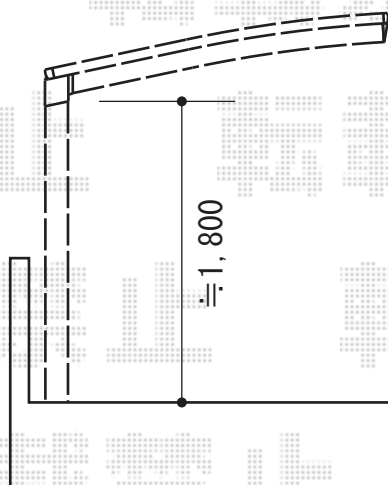

カーブポートシグマIII

トステム カーブポートシグマIII 積雪~30cm対応
幅=2,401mm
奥行=4,980mm
色：オータムブラウン
屋根材：熱線吸収アクアポリカーボネート（ライトブルー）
柱仕様：標準柱仕様（有効高 約1,800mm）

現場状況や作図制限により概略図の内容と多少の違いが生じることがございます。
施工時は、現場優先とさせて頂きたく思いますので、お立会い頂き、
最終のご指示のほど、何卒、宜しくお願い致します。