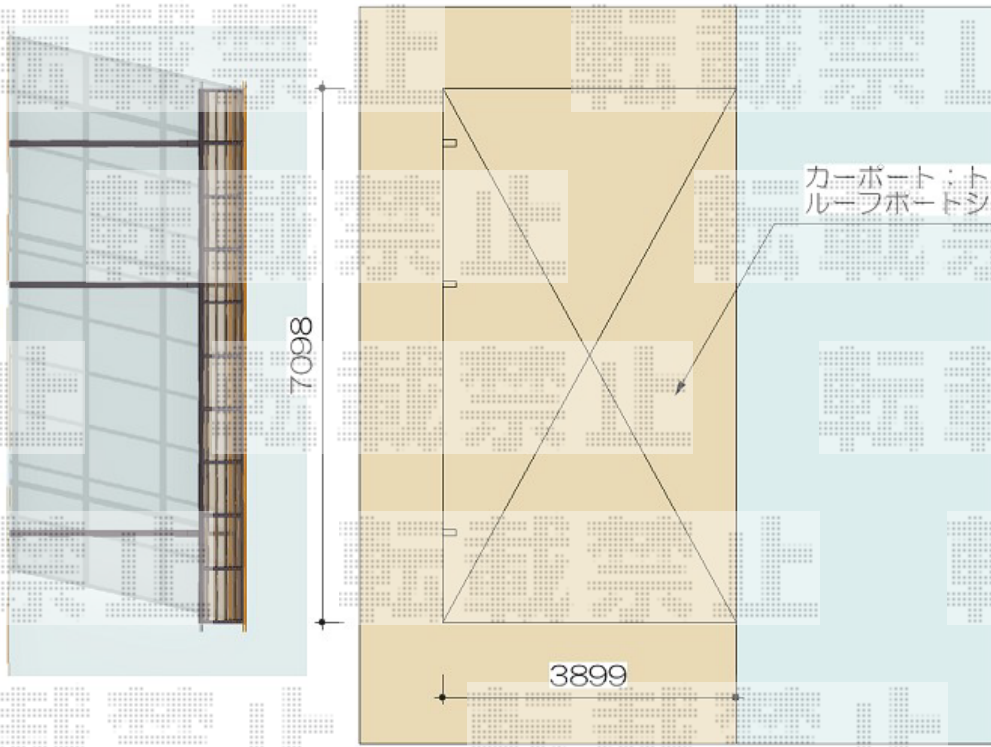

ルーフポートシグマⅢ 延長 積雪～30cm対応

現場状況や作図制限により概略図の内容と多少の違いが生じることがございます。
施工時は、現場優先とさせて頂きたく思いますので、お立会い頂き、
最終のご指示のほど、何卒、宜しくお願い致します。

EX-SHOP
HTTP://WWW.EX-SHOP.NET

担当：岡本

全ての著作権は、エクスショップに帰属します。当社とのお取引目的外の使用・複製・転載禁止となっております。