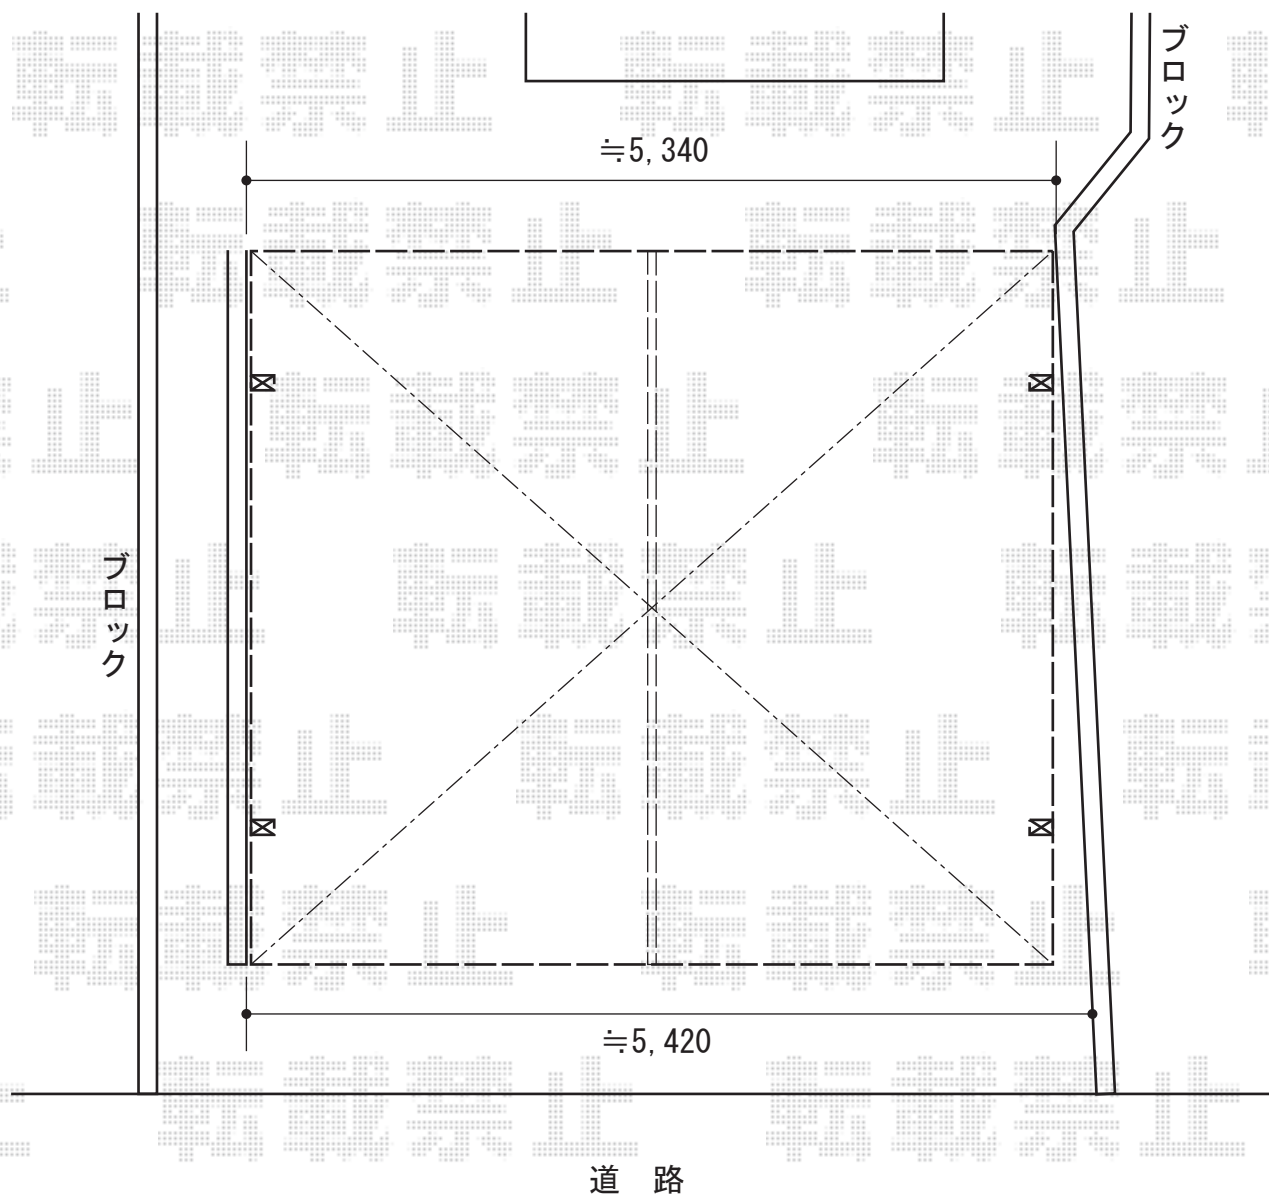

プレシオスポーツ M合掌 積雪~20cm対応

Value Select プレシオスポーツ M合掌 積雪~20cm対応
幅=5,414mm
奥行=5,052mm
色：ノーブルステン
屋根材：ポリカーボネート（スカイブルー）
柱仕様：ハイルフ柱仕様（有効高 約2,250mm）

現場状況や作図制限により概略図の内容と多少の違いが生じることがございます。
施工時は、現場優先とさせていただきますので、お立会い頂き、
最終のご指示のほど、何卒、宜しくお願い致します。