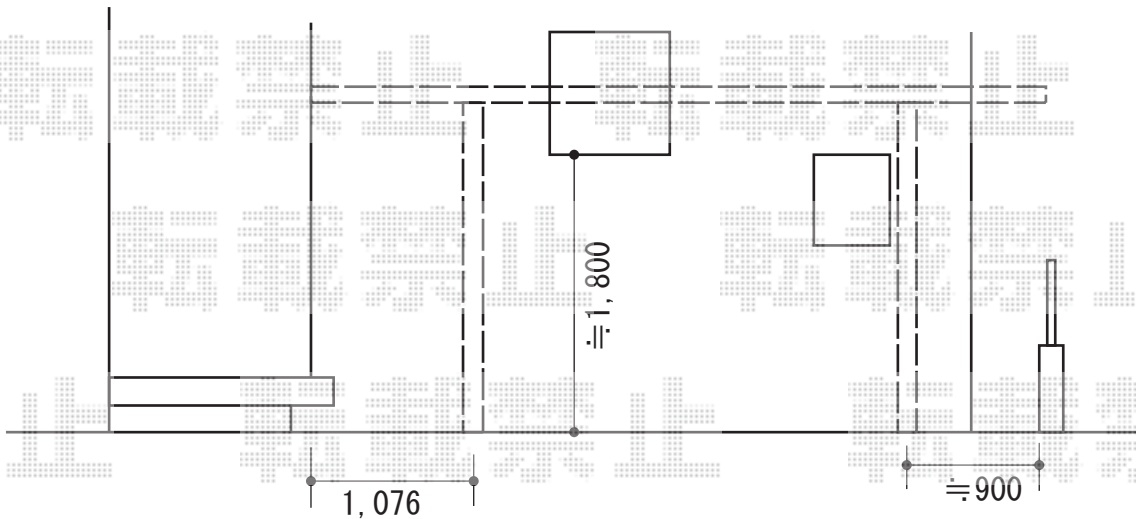

カーブポートシグマIII 積雪～30cm対応

奥行切詰寸法  
≒272

Value Select プレシオスポート 積雪～20cm対応  
幅=2,400mm  
奥行=5,052mm  
色：グレースブラウン  
屋根材：ポリカーボネート（ガラスマット）  
柱仕様：ハイルーフ柱仕様（有効高 約2,250mm）

現場状況や作図制限により概略図の内容と多少の違いが生じることがございます。  
施工時は、現場優先とさせていただきますので、お立会い頂き、  
最終のご指示のほど、何卒、宜しくお願い致します。