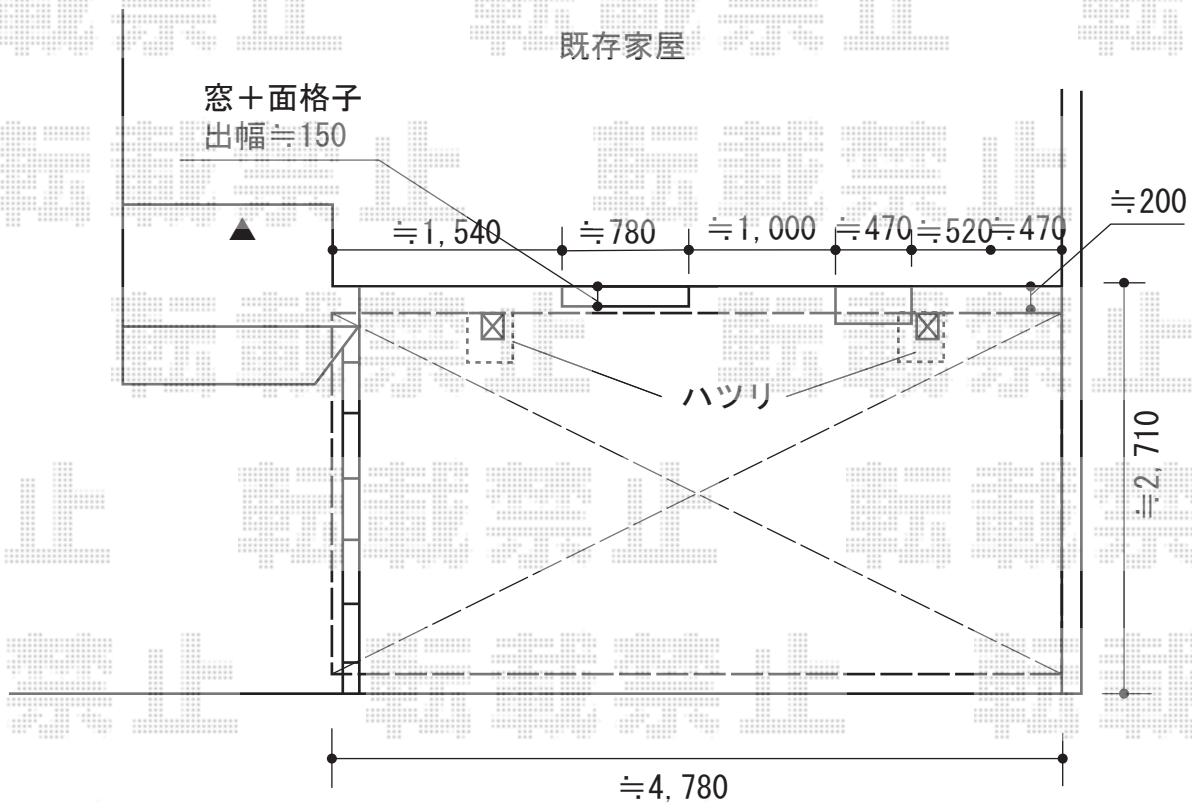

カーブポートシグマIII 積雪～30cm対応

奥行切詰寸法  
≒272

Value Select プレシオスポート 積雪～20cm対応  
幅=2,400mm  
奥行=5,052mm  
色：グレースブラウン  
屋根材：ポリカーボネート（ガラスマット）  
柱仕様：ハイルーフ柱仕様（有効高 約2,250mm）

現場状況や作図制限により概略図の内容と多少の違いが生じることがございます。  
施工時は、現場優先とさせていただきますので、お立会い頂き、  
最終のご指示のほど、何卒、宜しくお願い致します。