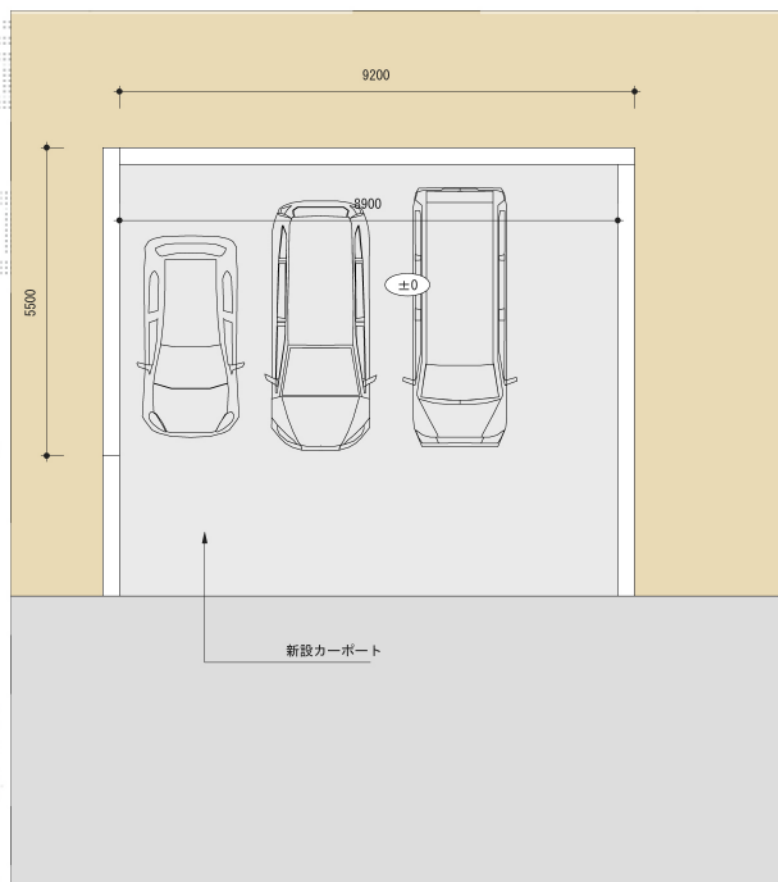

リベルポートシグマIII 3台用 積雪～30cm対応

トステム リベルポートシグマIII 3台用 積雪～30cm対応
幅=7,208mm
奥行=4,982mm
色：ブラック
屋根材：ポリカーボネート（ブラウン）
柱仕様：ロング柱23仕様（有効高 約2,300mm）

現場状況や作図制限により概略図の内容と多少の違いが生じることがございます。
施工時は、現場優先とさせて頂きたく思いますので、お立会い頂き、
最終のご指示のほど、何卒、宜しくお願い致します。