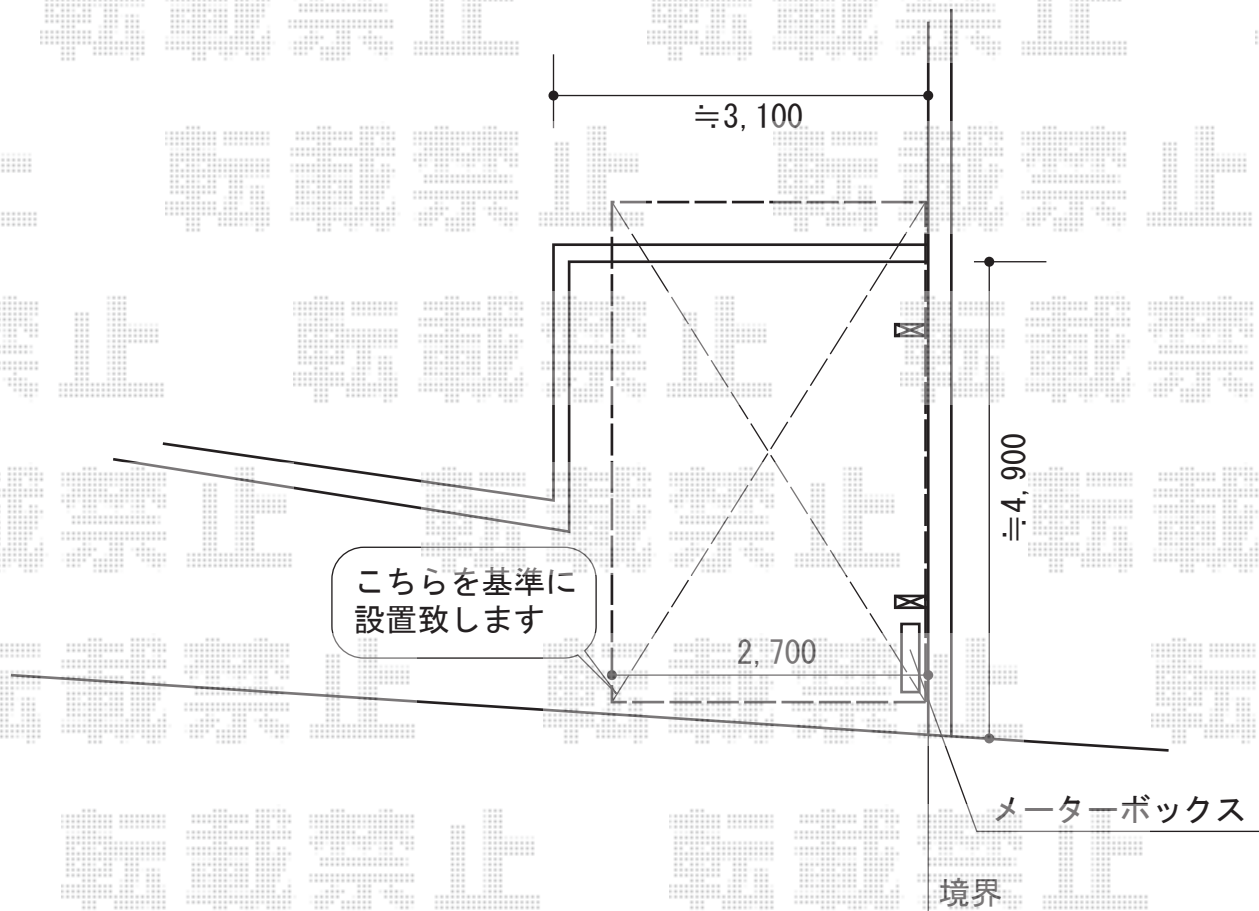

プレシオスポート

Value Select プレシオスポート 積雪~20cm対応
幅=2,700mm
奥行=5,052mm
色：ノーブルステン
屋根材：熱線遮断ポリカーボネート（スカイブルーマット調）
柱仕様：ハイルーフ柱仕様（有効高 約2,250mm）

現場状況や作図制限により概略図の内容と多少の違いが生じることがございます。
施工時は、現場優先とさせて頂きたく思いますので、お立会い頂き、
最終のご指示のほど、何卒、宜しくお願い致します。