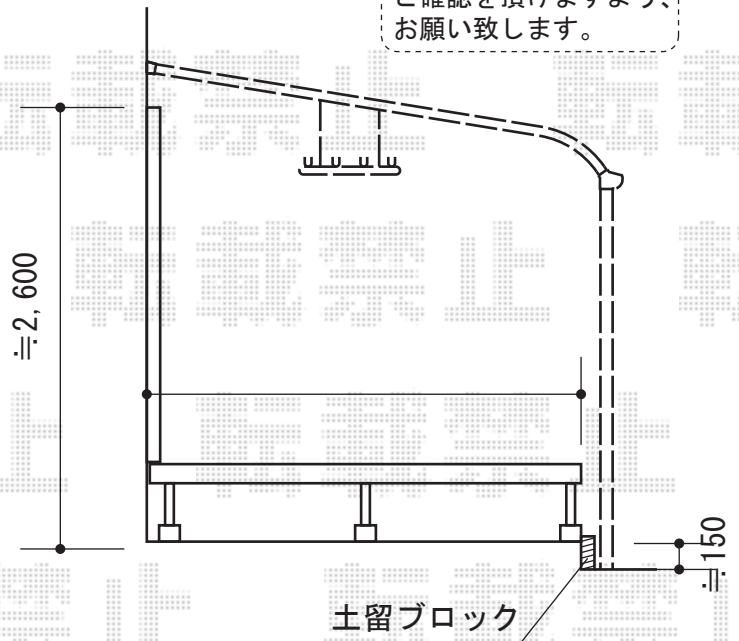

ライザーテラスII R型 テラスタイプ 単体 積雪～20cm対応

施工に際して、
オプション：物干しの
取付け位置・高さの
ご確認を頂きますよう、
お願い致します。

トステム ライザーテラスII R型 テラスタイプ 単体 積雪～20cm対応
間口=2750(関東間仕様)mm
出幅=2,985mm
色：シャイングレー
屋根材：熱線吸収アクアポリカーボネート(ライトブルー)
柱仕様：柱位置固定タイプ
施工方法：上止め仕様