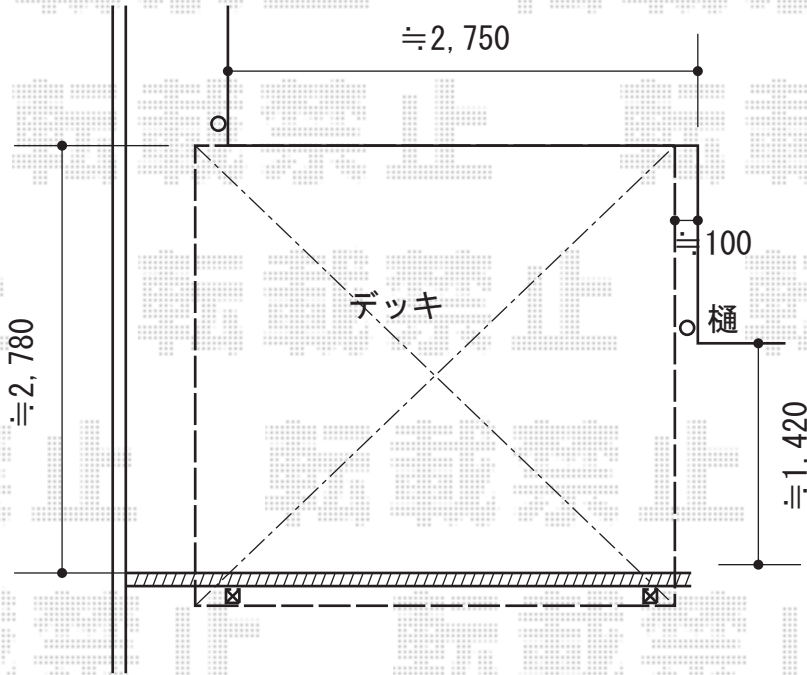

ライザーテラスII R型 テラスタイプ 単体 積雪～20cm対応

施工に際して、
オプション：物干しの
取付け位置・高さの
ご確認を頂きますよう、
お願い致します。

トステム ライザーテラスII R型 テラスタイプ 単体 積雪～20cm対応
間口=2750(関東間仕様)mm
出幅=2,985mm
色：シャイングレー
屋根材：熱線吸収アクアポリカーボネート(ライトブルー)
柱仕様：柱位置固定タイプ
施工方法：上止め仕様