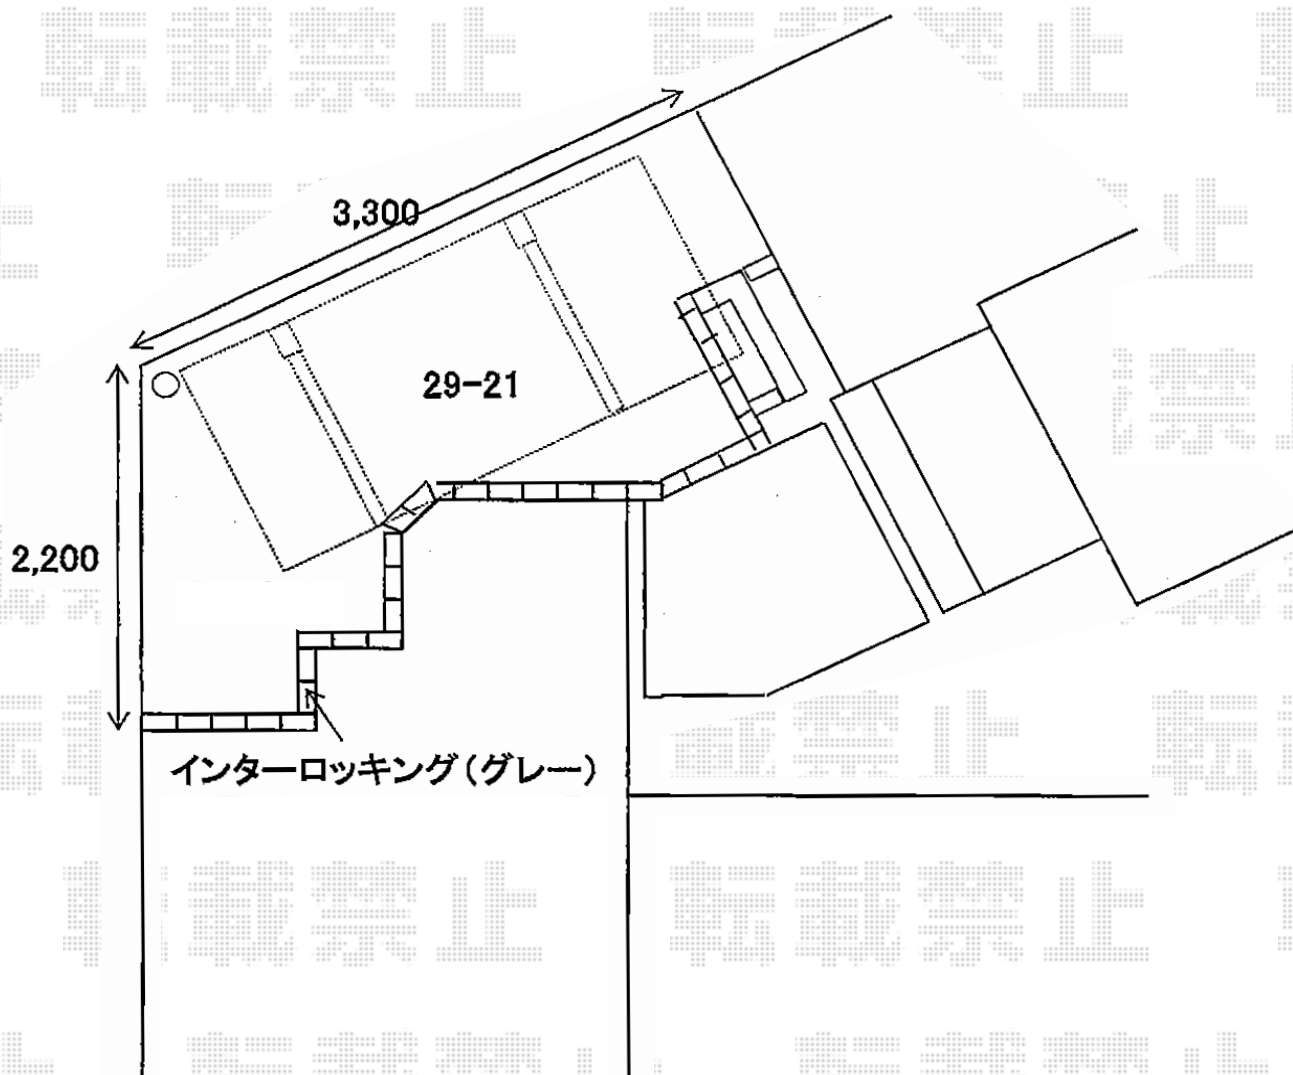

レイナポート ミニ 積雪～20cm対応

YKK AP レイナポート ミニ 積雪～20cm対応

幅=2,100mm

奥行=2,904mm

色：ホワイト

屋根材：ポリカーボネート（トーマイマット/すりガラス調）

柱仕様：標準柱仕様（有効高 約1,814mm）

現場状況や作図制限により概略図の内容と多少の違いが生じることがございます。  
施工時は、現場優先とさせていただきますので、お立会い頂き、  
最終のご指示のほど、何卒、宜しくお願い致します。