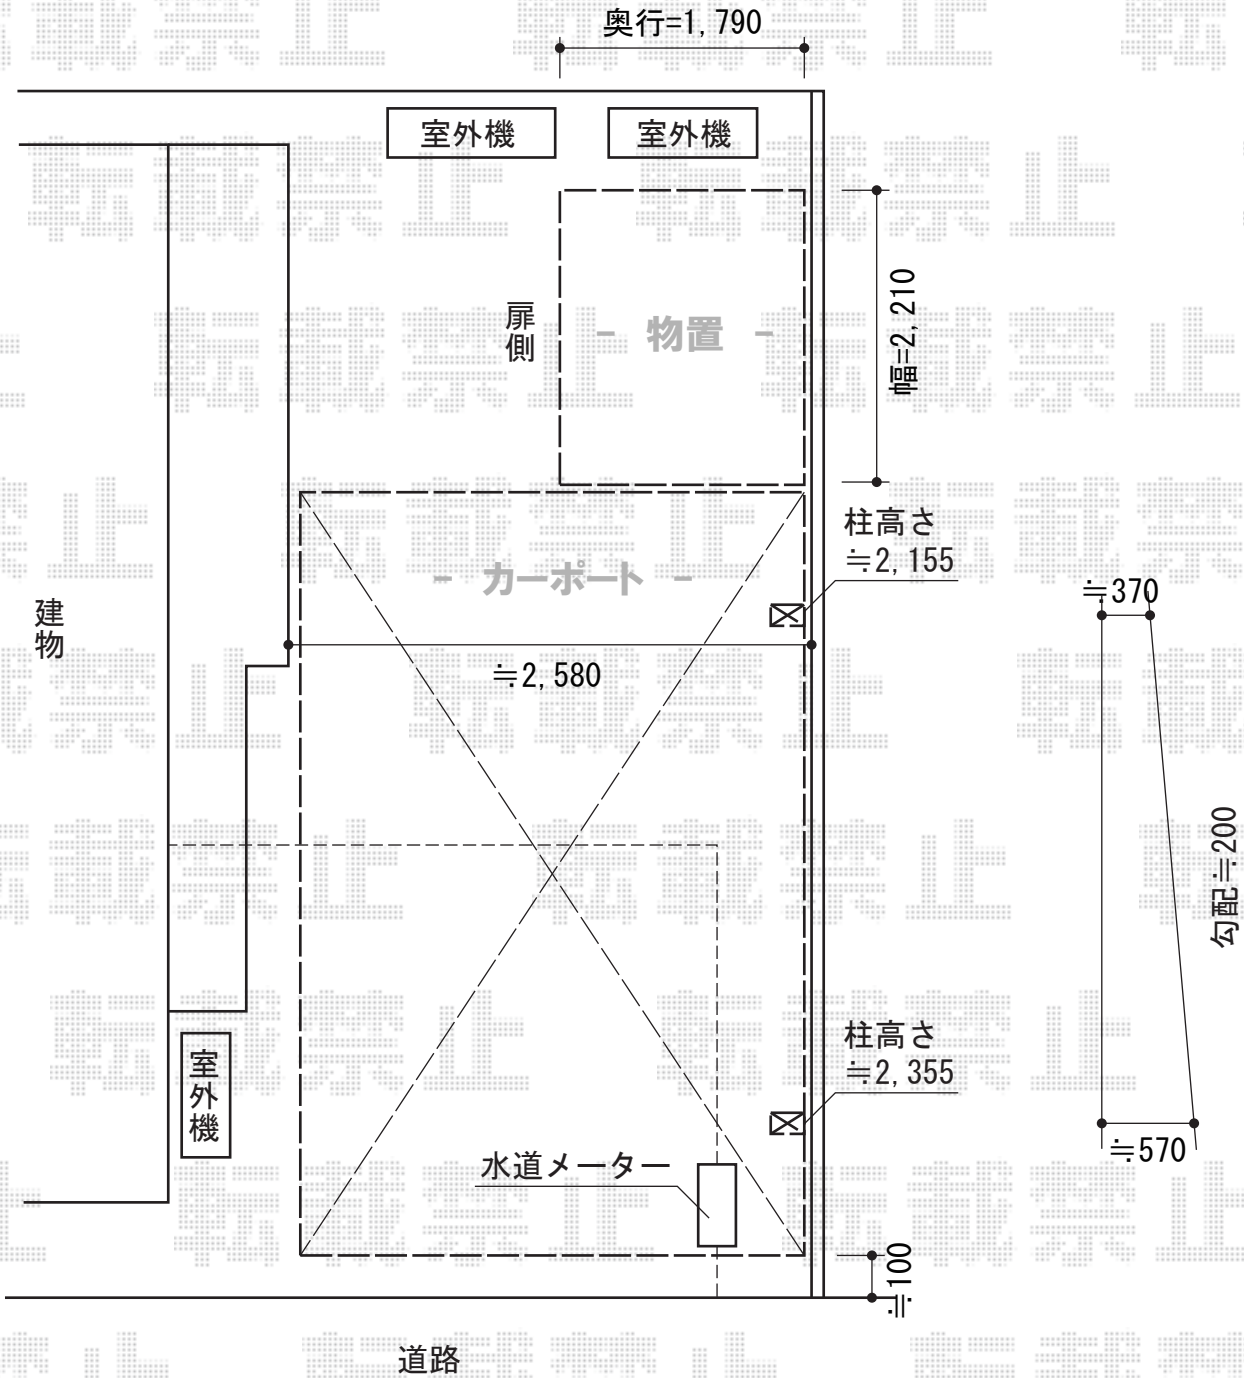

レイナポート 積雪～20cm対応

YKK AP レイナポート 積雪～20cm対応

幅=2,550mm

奥行=5,400mm

色：プラチナステン

屋根材：熱線遮断ポリカーボネート(トーマイマツト)

柱仕様：ハイルーフ柱仕様(有効高 約2,355mm)

稲葉物置 NXN-40S ネクスタ 一般型

間口=2,210mm

奥行=1,790mm

高さ=2,020mm

色：メイプルブラウン

屋根タイプ：標準型

耐荷重タイプ：一般型

現場状況や作図制限により概略図の内容と多少の違いが生じることがございます。
 施工時は、現場優先とさせて頂きたく思いますので、お立会い頂き、
 最終のご指示のほど、何卒、宜しくお願い致します。

EX-SHOP