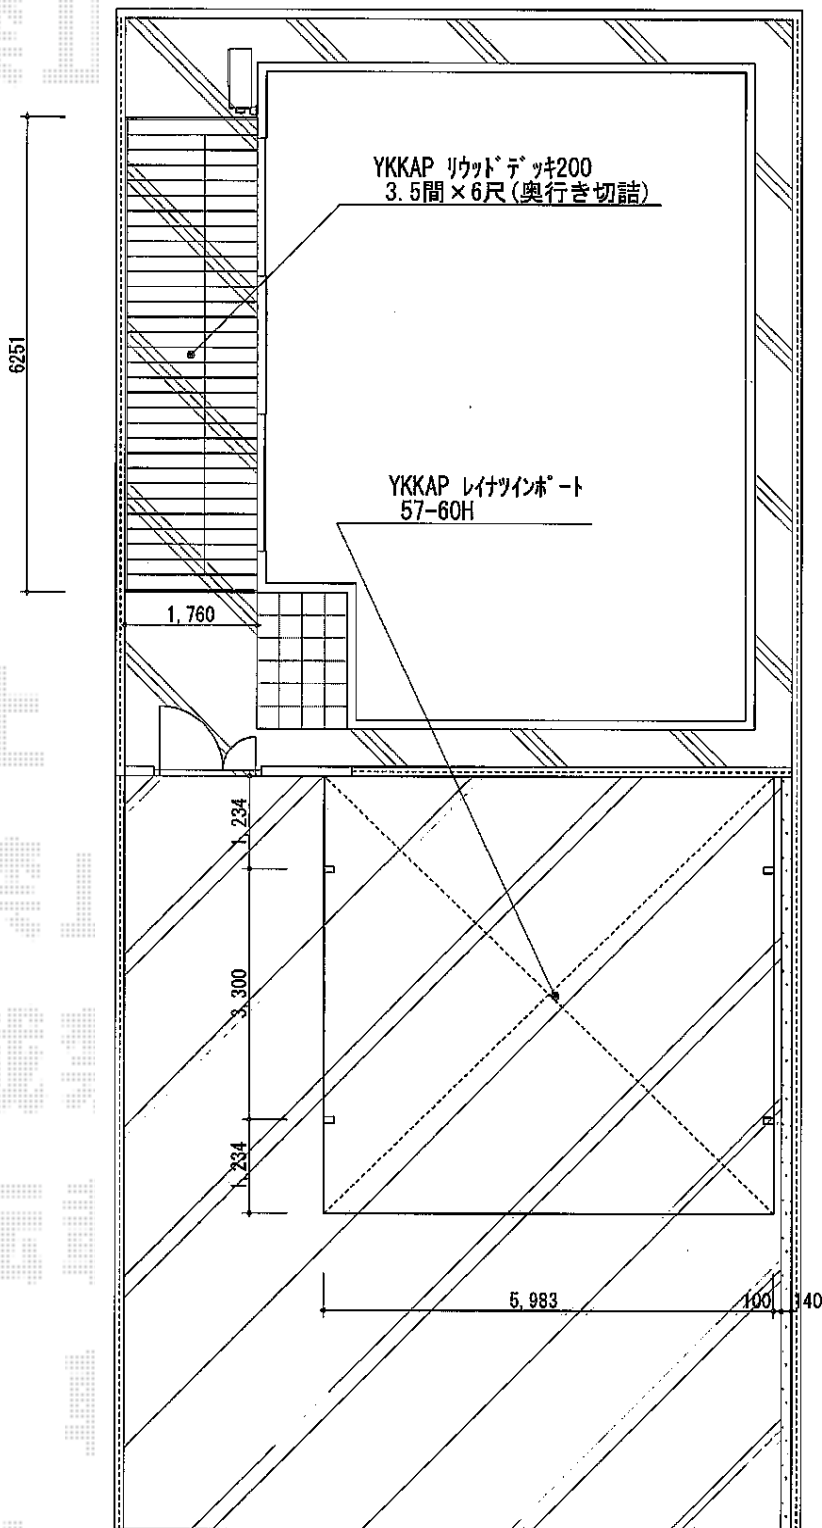

リウッドデッキ 200 連棟

YKK AP リウッドデッキ 200 連棟
間口=3.5間 (6,251mm)
出幅=6尺 (1,820mm)
色：床板 レッドブラウン/束柱 カームブラック
床板：縦貼り
束柱：Sタイプ (450mm)
幕板：両側面のみ

現場状況や作図制限により概略図の内容と多少の違いが生じることがございます。
施工時は、現場優先とさせて頂きたく思いますので、お立会い頂き、
最終のご指示のほど、何卒、宜しくお願い致します。