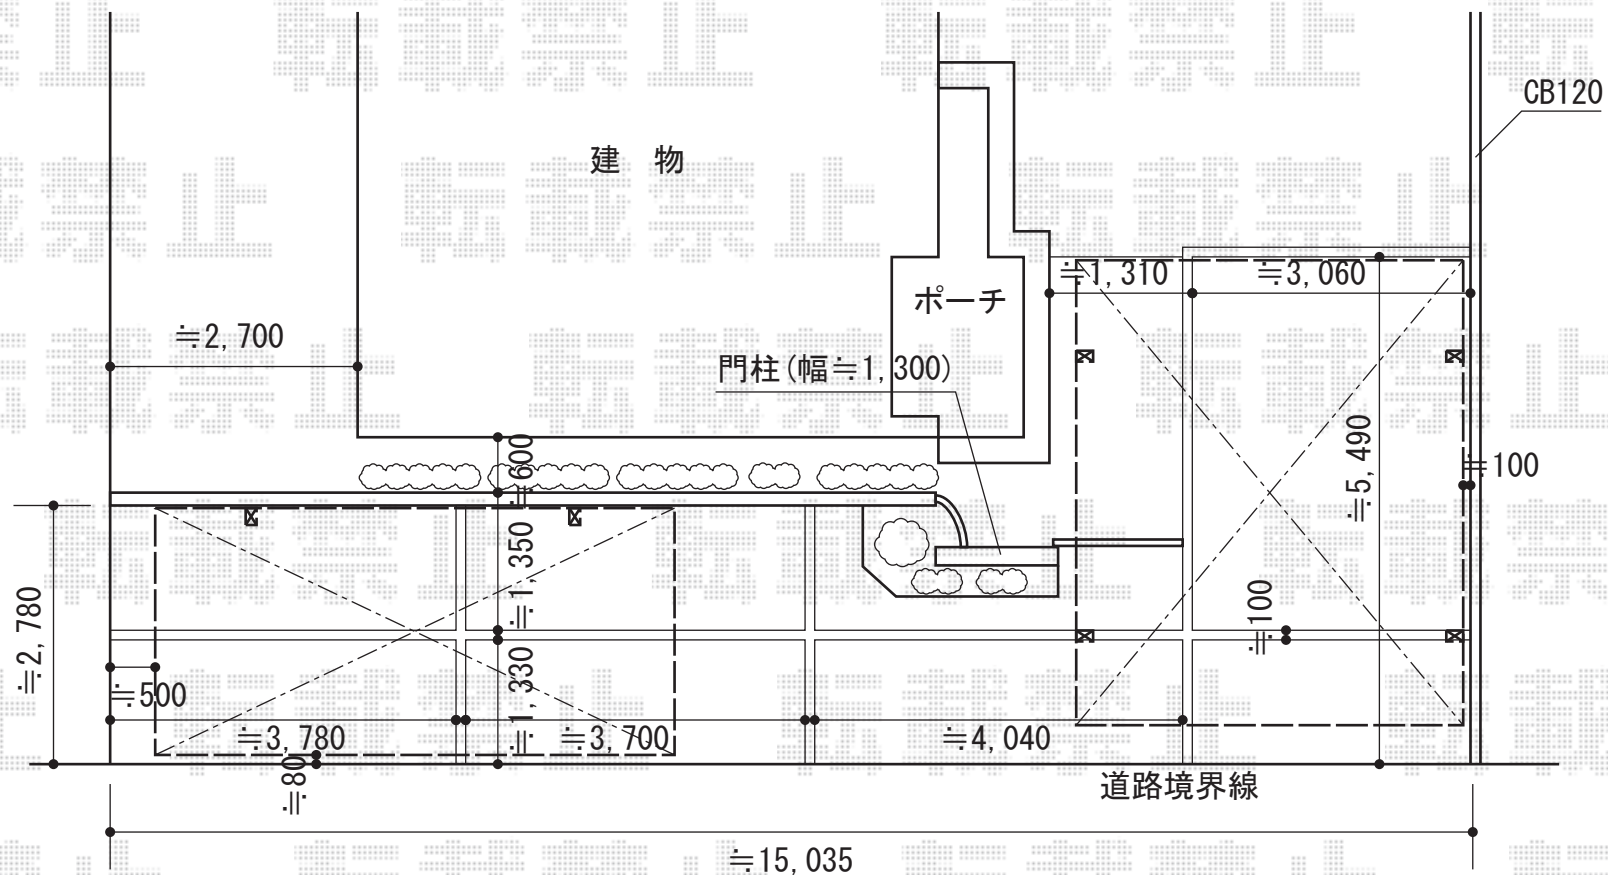

# カーポート

トステム カーブポートシグマIII 積雪～30cm対応  
 幅=2,701mm 奥行=5,686mm  
 色：シャイングレー  
 屋根材：ガリレポリカ（クリアマット・すりガラス調）  
 柱仕様：標準柱仕様（有効高 約1,800mm）

トステム カーブポートシグマIII 着脱式サポート柱  
 色：シャイングレー 柱仕様：標準柱仕様 数量：2セット

トステム カーブポートシグマIII ワイド 積雪～30cm対応  
 幅=4,231mm  
 奥行=4,980mm  
 色：シャイングレー  
 屋根材：ガリレポリカ（クリアマット・すりガラス調）  
 柱仕様：ロング柱23仕様（有効高 約2,300mm）