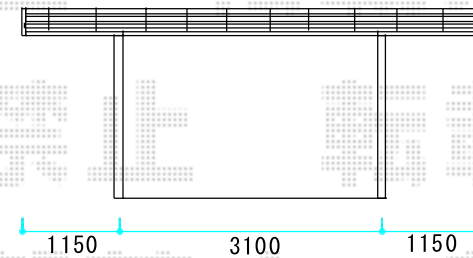

レイナツインポート 積雪～20cm対応

YKK AP レйнаツインポート 積雪～20cm対応
幅=5,392mm
奥行=5,400mm
色：カームブラック
屋根材：ポリカーボネート（アースブルー）
柱仕様：ハイルーフ柱仕様（有効高 約2,355mm）

現場状況や作図制限により概略図の内容と多少の違いが生じることがございます。
施工時は、現場優先とさせて頂きたく思いますので、お立会い頂き、
最終のご指示のほど、何卒、宜しくお願い致します。