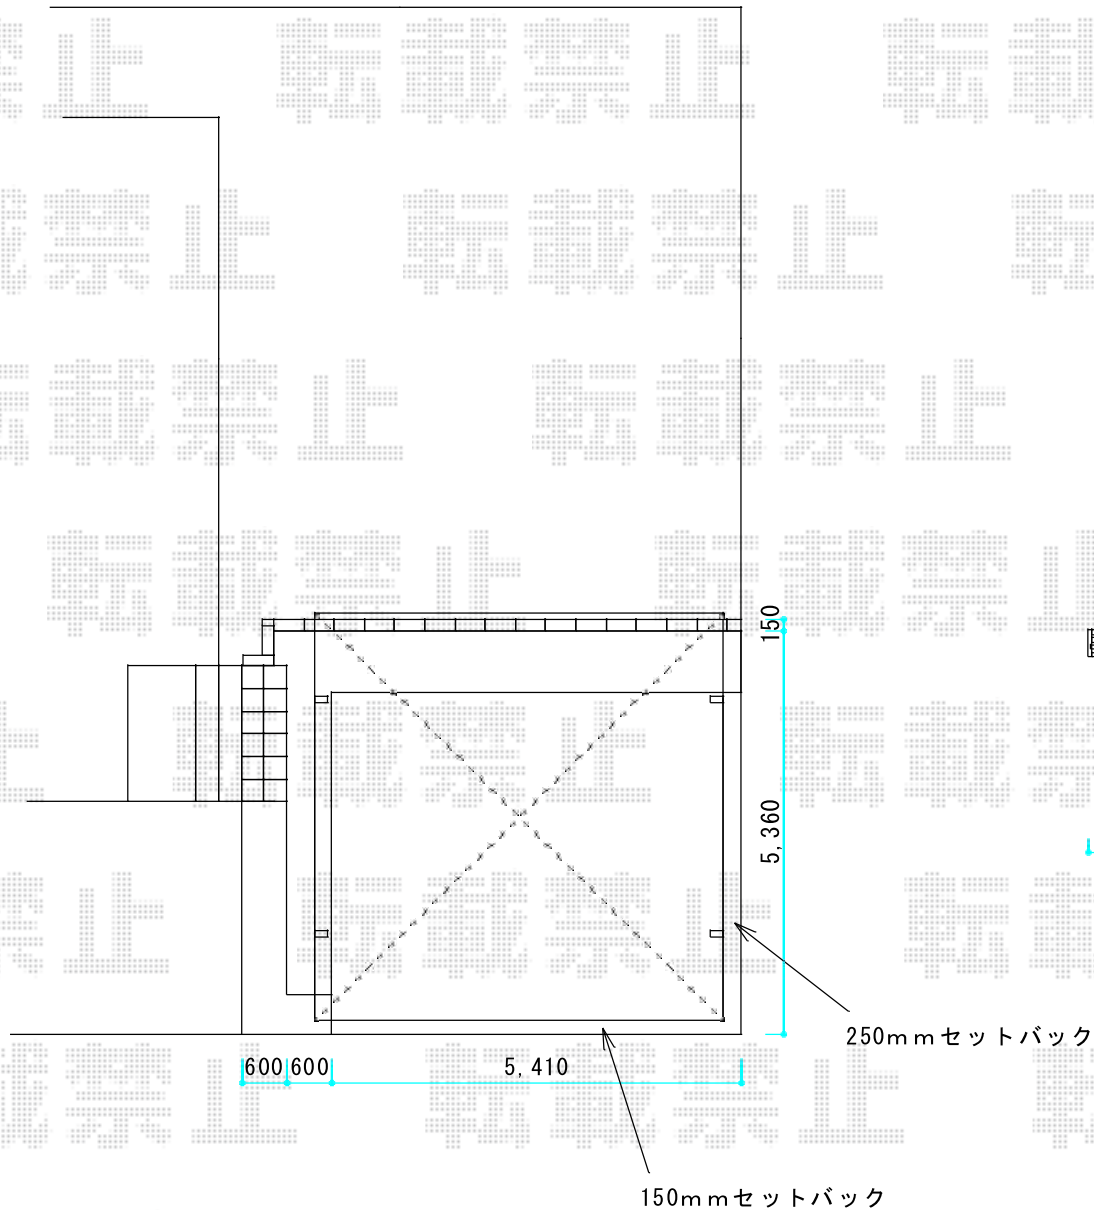

レイナツインポート 積雪～20cm対応

YKK AP レйнаツインポート 積雪～20cm対応
幅=5,392mm
奥行=5,400mm
色：カームブラック
屋根材：ポリカーボネート（アースブルー）
柱仕様：ハイルーフ柱仕様（有効高 約2,355mm）

現場状況や作図制限により概略図の内容と多少の違いが生じることがございます。
施工時は、現場優先とさせて頂きたく思いますので、お立会い頂き、
最終のご指示のほど、何卒、宜しくお願い致します。