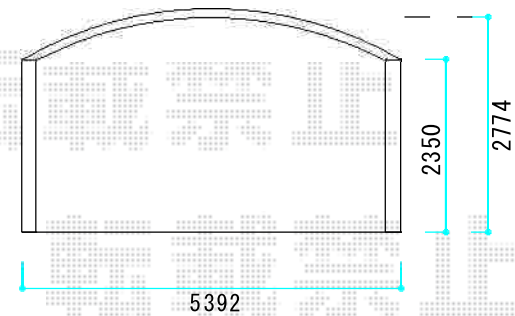

レイナツインポート 積雪～20cm対応

YKK AP レйнаツインポート 積雪～20cm対応
幅=5,392mm
奥行=5,400mm
色：カームブラック
屋根材：ポリカーボネート（アースブルー）
柱仕様：ハイルーフ柱仕様（有効高 約2,355mm）

現場状況や作図制限により概略図の内容と多少の違いが生じることがございます。
施工時は、現場優先とさせて頂きたく思いますので、お立会い頂き、
最終のご指示のほど、何卒、宜しくお願い致します。