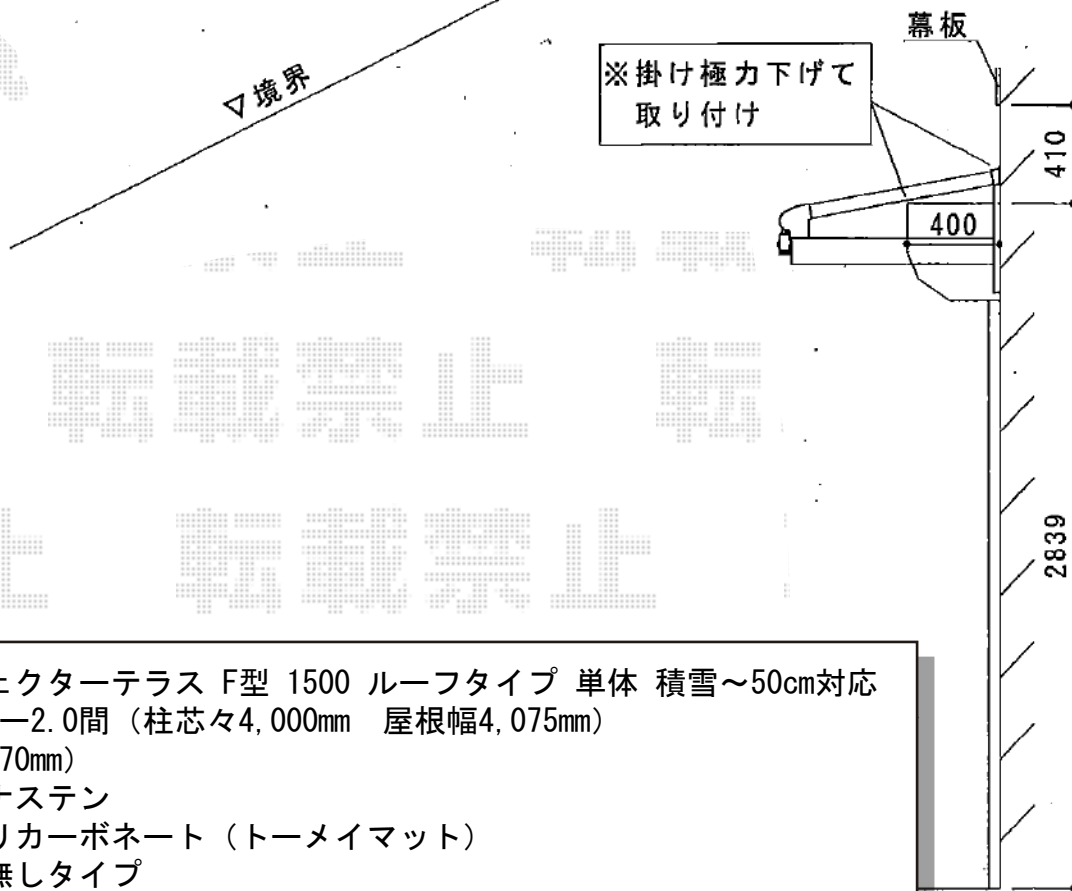

ヴェクターテラス F型 1500 ルーフタイプ 単体 積雪~50cm対応

YKK AP ヴェクターテラス F型 1500 ルーフタイプ 単体 積雪~50cm対応
間口=メーター2.0間 (柱芯々4,000mm 屋根幅4,075mm)
出幅=3尺 (870mm)
色: プラチナステン
屋根材: ポリカーボネート (トーマイマツト)
柱仕様: 柱無しタイプ
施工方法: 下止め仕様

現場状況や作図制限により概略図の内容と多少の違いが生じることがございます。
施工時は、現場優先とさせて頂きたく思いますので、お立会い頂き、
最終のご指示のほど、何卒、宜しくお願い致します。