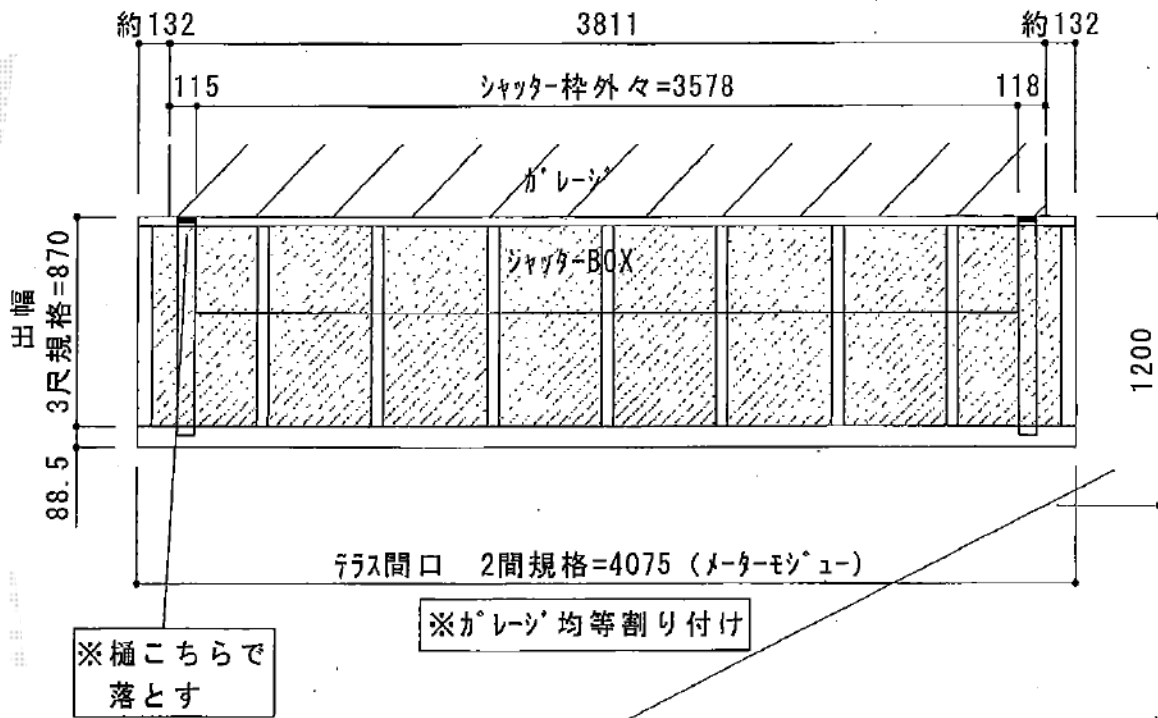

ヴェクターテラス F型 1500 ルーフタイプ 単体 積雪~50cm対応

YKK AP ヴェクターテラス F型 1500 ルーフタイプ 単体 積雪~50cm対応
間口=メーター2.0間 (柱芯々4,000mm 屋根幅4,075mm)
出幅=3尺 (870mm)
色: プラチナステン
屋根材: ポリカーボネート (トーマイマツト)
柱仕様: 柱無しタイプ
施工方法: 下止め仕様

現場状況や作図制限により概略図の内容と多少の違いが生じることがございます。
施工時は、現場優先とさせて頂きたく思いますので、お立会い頂き、
最終のご指示のほど、何卒、宜しくお願い致します。