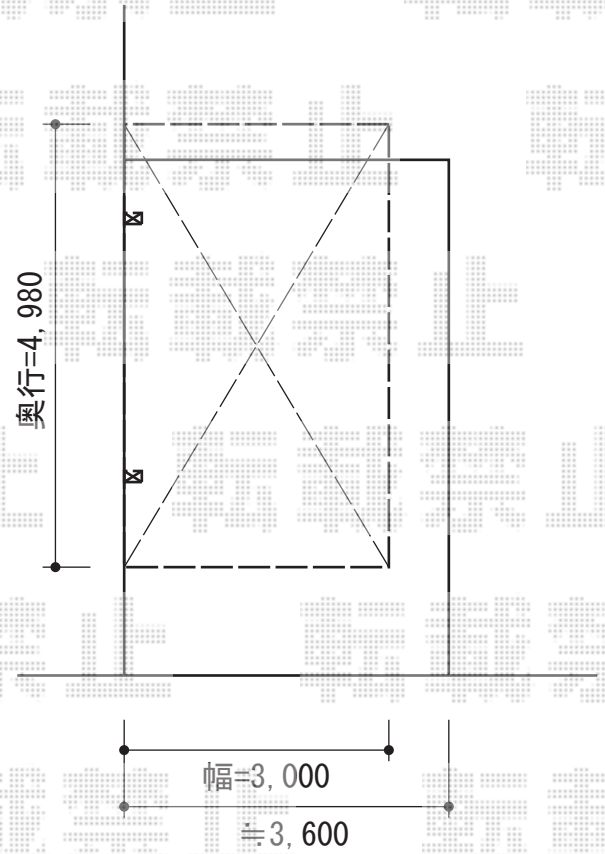

カーブポートシグマIII 積雪～30cm対応

トステム カーブポートシグマIII 積雪～30cm対応
幅=3,000mm
奥行=4,980mm
色：シャイングレー
屋根材：ポリカーボネート（ブルースモーク）
柱仕様：ロング柱23仕様（有効高 約2,300mm）
メーカー希望小売価格：¥298,800.-

トステム 着脱式サポート
色：シャイングレー
柱仕様：ロング柱23仕様
数量：2本

現場状況や作図制限により概略図の内容と多少の違いが生じることがございます。
施工時は、現場優先とさせて頂きたく思いますので、お立会い頂き、
最終のご指示のほど、何卒、宜しくお願い致します。