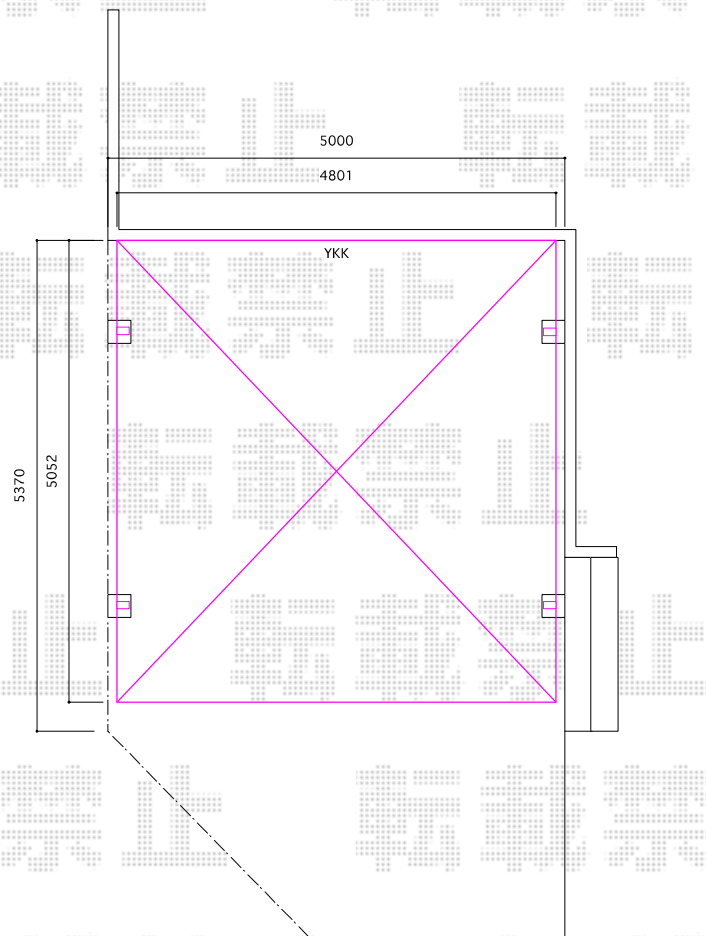

レイナツインポート 積雪～20cm対応

①YKK AP レйнаツインポート 積雪～20cm対応
幅=4,801mm
奥行=5,052mm
色：ホワイト
屋根材：ポリカーボネート（スモークブラウン）
柱仕様：ハイルーフ柱仕様（有効高 約2,355mm）

現場状況や作図制限により概略図の内容と多少の違いが生じることがございます。
施工時は、現場優先とさせて頂きたく思いますので、お立会い頂き、
最終のご指示のほど、何卒、宜しくお願い致します。