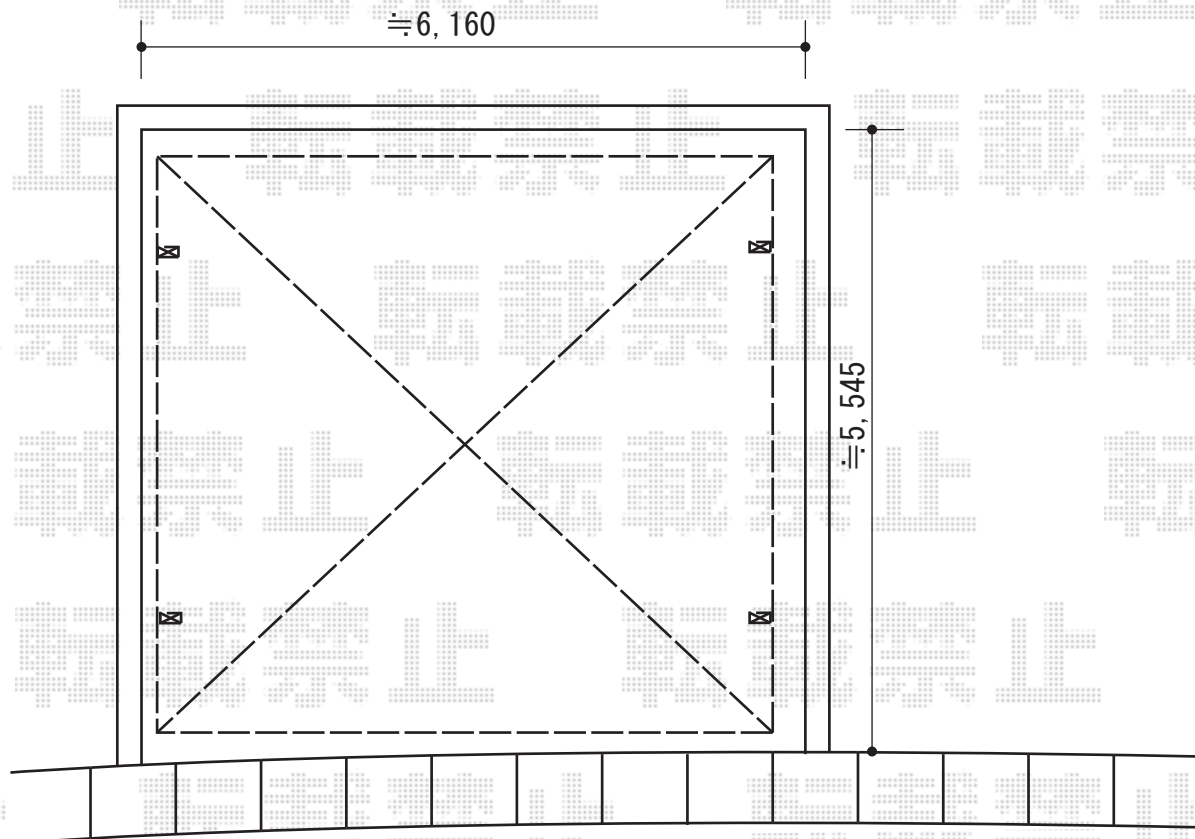

エックススルーフ ワイド 積雪～20cm対応

トステム エックススルーフ ワイド 積雪～20cm対応

幅= 5,532mm

奥行= 4,971mm

色： シャイングレー

屋根材： ガリレポリカ（クリアマット・すりガラス調）

柱仕様： ロング柱24仕様（有効高 約2,400mm）

担当者