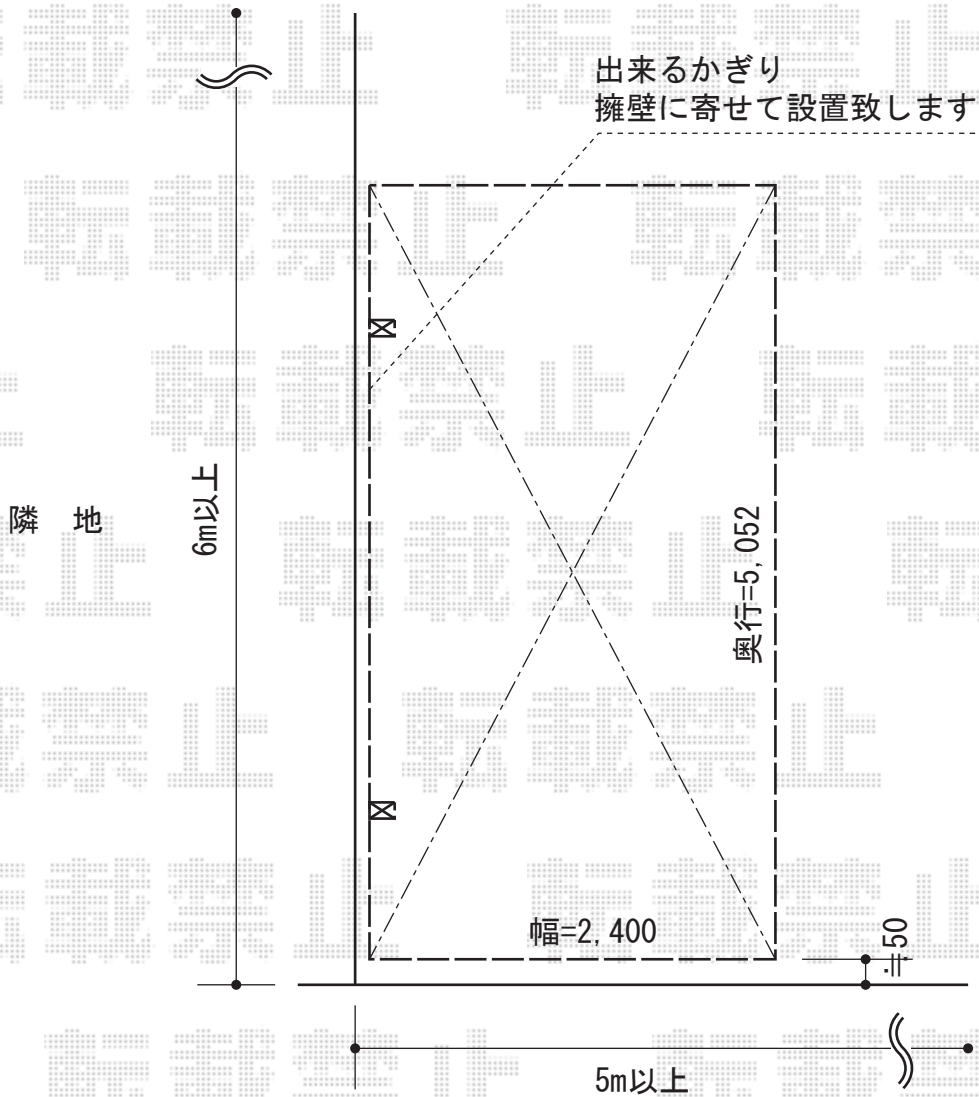

プレシオSPORT 積雪~20cm対応

Value Select プレシオSPORT 積雪~20cm対応
幅=2,400mm
奥行=5,052mm
色：ノーブルステン
屋根材：ポリカーボネート（スカイブルー）
柱仕様：ハイルーフ柱仕様（有効高 約2,250mm）

現場状況や作図制限により概略図の内容と多少の違いが生じることがございます。
施工時は、現場優先とさせて頂きたく思いますので、お立会い頂き、
最終のご指示のほど、何卒、宜しくお願い致します。