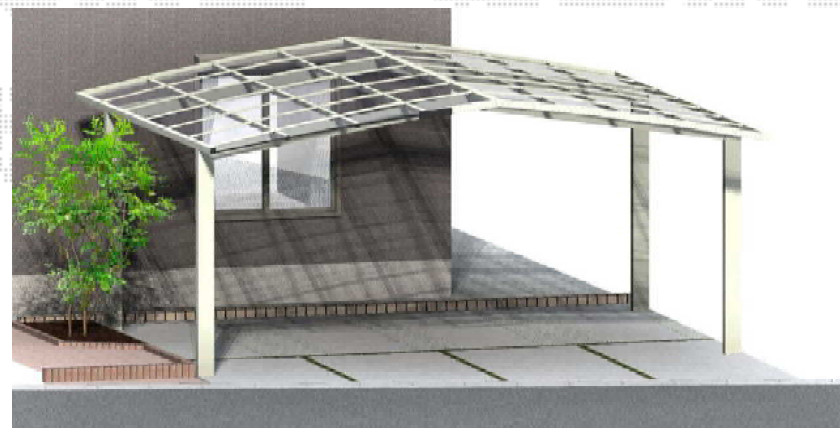

# カーポートシグマIII M合掌 積雪～30cm対応

カーポートシグマ27-50 27-50  
ロング柱  
道路にあわせてカット致します

トステム カーポートシグマIII M合掌 積雪～30cm対応  
幅=5,416mm  
奥行=4,980mm  
色：シャイングレー  
屋根材：ガリレポリカ（クリアマット/すりガラス調）  
柱仕様：ロング柱23仕様（有効高 約2,300mm）

現場状況や作図制限により概略図の内容と多少の違いが生じることがございます。  
施工時は、現場優先とさせて頂きたく思いますので、お立会い頂き、  
最終のご指示のほど、何卒、宜しくお願い致します。