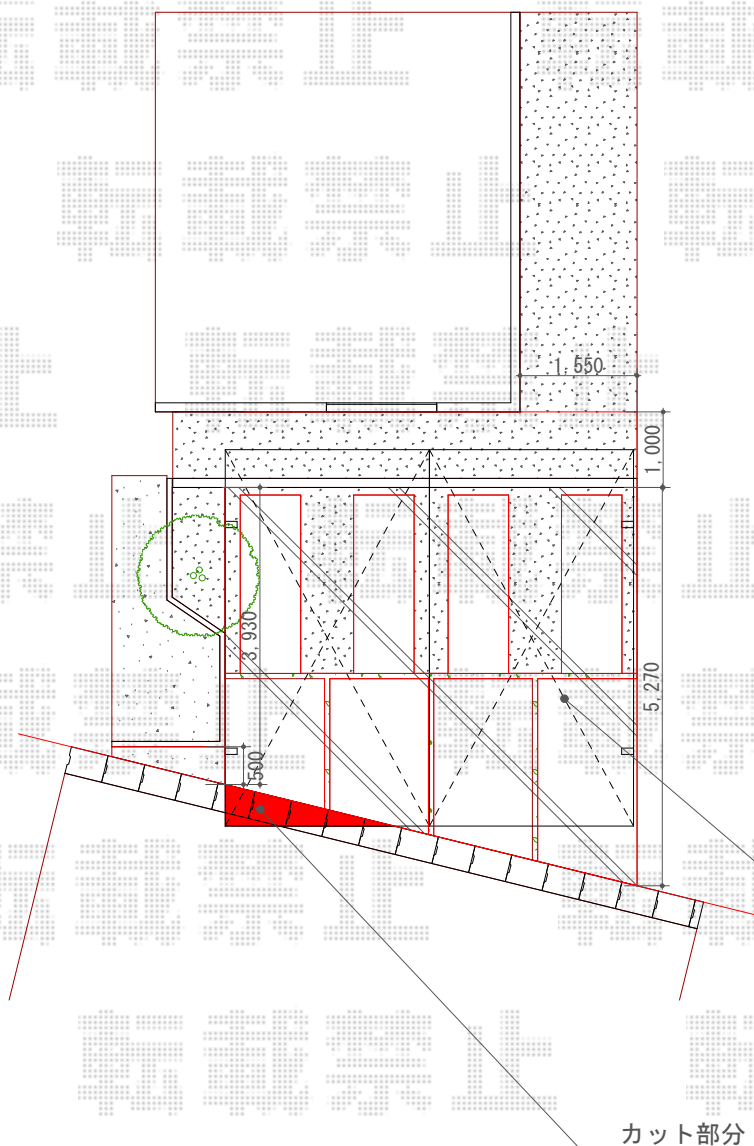

# カーポートシグマIII M合掌 積雪～30cm対応

カーポートシグマ27-50 27-50  
ロング柱  
道路にあわせてカット致します

トステム カーポートシグマIII M合掌 積雪～30cm対応  
幅=5,416mm  
奥行=4,980mm  
色：シャイングレー  
屋根材：ガリレポリカ（クリアマット/すりガラス調）  
柱仕様：ロング柱23仕様（有効高 約2,300mm）

現場状況や作図制限により概略図の内容と多少の違いが生じることがございます。  
施工時は、現場優先とさせて頂きたく思いますので、お立会い頂き、  
最終のご指示のほど、何卒、宜しくお願い致します。