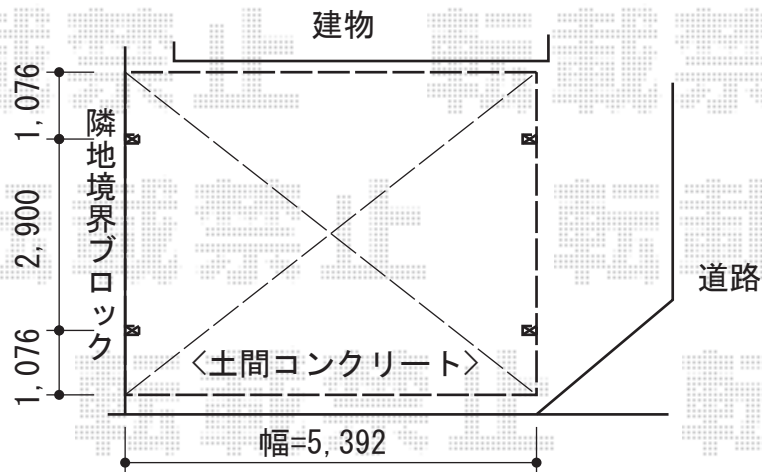

カーポート・バルコニー屋根

YKK AP レイナツインポート 積雪~20cm対応
 幅=5,392mm
 奥行=5,052mm
 色：プラチナステン
 屋根材：ポリカーボネート（アースブルー）
 柱仕様：ハイルーフ柱仕様（有効高 約2,355mm）

YKK AP ヴェクターテラス R型 屋根タイプ 単体 積雪~20cm対応
 間口=メ-タ-1.5間（柱芯々2,718mm 屋根幅3,030mm）
 出幅=4尺（1,170mm）
 色：プラチナステン
 屋根材：ポリカーボネート（アースブルー）
 柱仕様：柱奥行移動タイプ（柱2本）
 施工方法：下止め仕様
 躯体式バルコニー取付部品：中間用×2
 オプション：吊り下げ物干し 標準 2本入