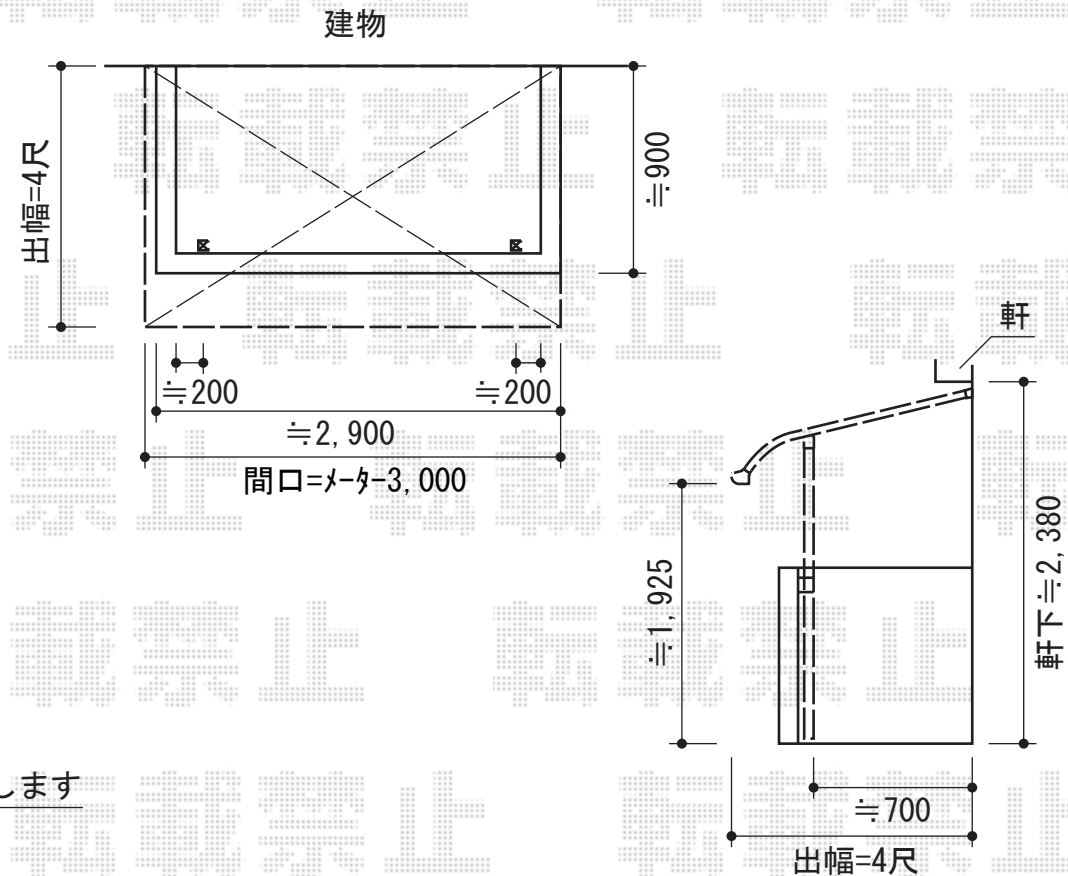

カーポート・バルコニー屋根

YKK AP レイナツインポート 積雪~20cm対応
 幅=5,392mm
 奥行=5,052mm
 色：プラチナステン
 屋根材：ポリカーボネート（アースブルー）
 柱仕様：ハイルーフ柱仕様（有効高 約2,355mm）

YKK AP ヴェクターテラス R型 屋根タイプ 単体 積雪~20cm対応
 間口=メ-タ-1.5間（柱芯々2,718mm 屋根幅3,030mm）
 出幅=4尺（1,170mm）
 色：プラチナステン
 屋根材：ポリカーボネート（アースブルー）
 柱仕様：柱奥行移動タイプ（柱2本）
 施工方法：下止め仕様
 躯体式バルコニー取付部品：中間用×2
 オプション：吊り下げ物干し 標準 2本入