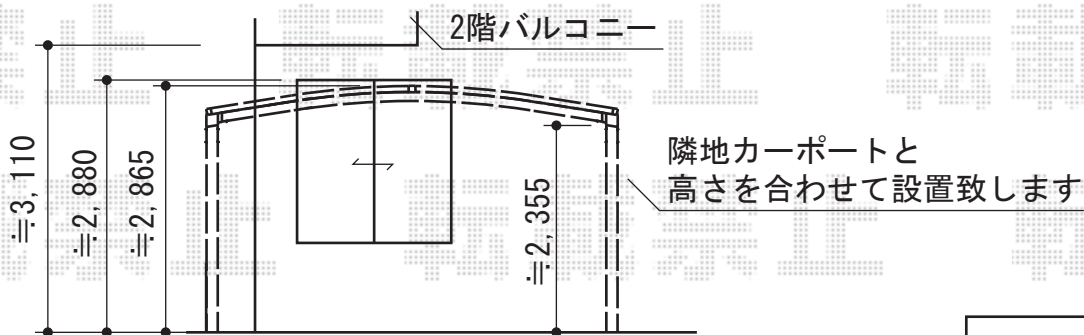

カーポート・バルコニー屋根

YKK AP レイナツインポート 積雪~20cm対応
 幅=5,392mm
 奥行=5,052mm
 色：プラチナステン
 屋根材：ポリカーボネート（アースブルー）
 柱仕様：ハイルーフ柱仕様（有効高 約2,355mm）

YKK AP ヴェクターテラス R型 屋根タイプ 単体 積雪~20cm対応
 間口=メ-タ-1.5間（柱芯々2,718mm 屋根幅3,030mm）
 出幅=4尺（1,170mm）
 色：プラチナステン
 屋根材：ポリカーボネート（アースブルー）
 柱仕様：柱奥行移動タイプ（柱2本）
 施工方法：下止め仕様
 躯体式バルコニー取付部品：中間用×2
 オプション：吊り下げ物干し 標準 2本入