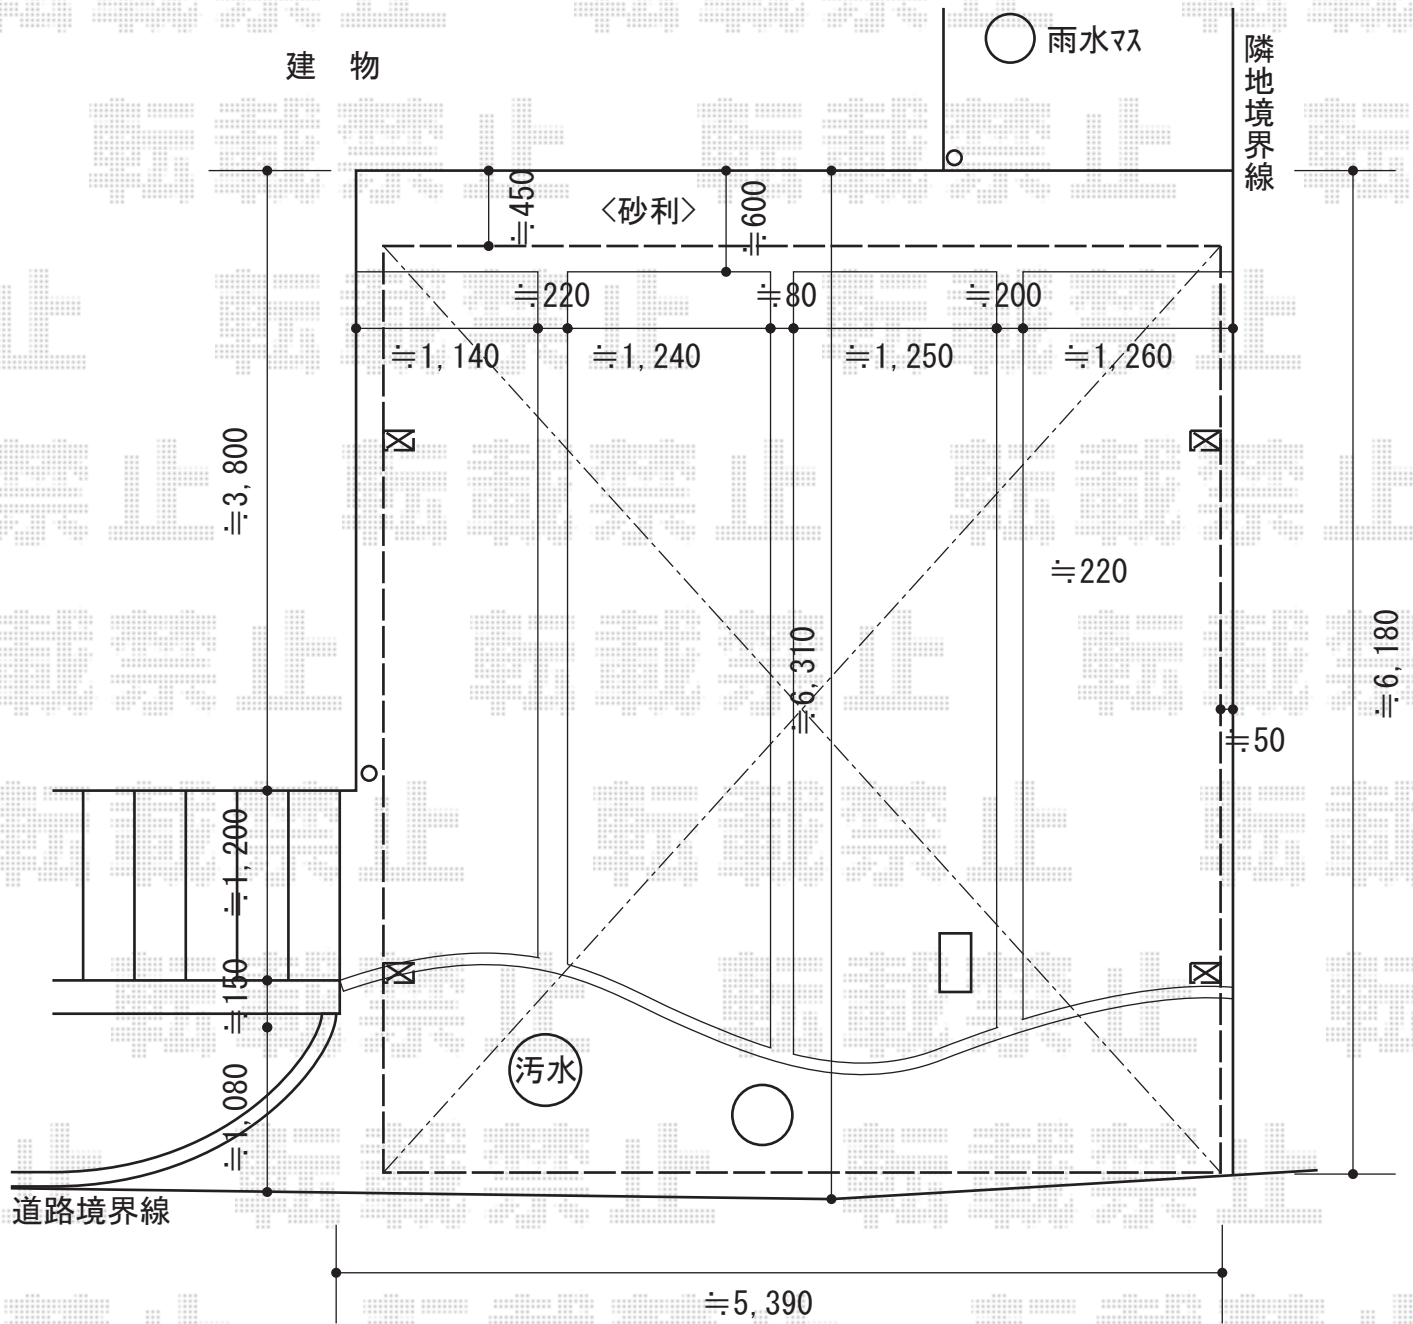

カーブポートシグマIII ワイド 積雪～30cm対応

トステム カーブポートシグマIII ワイド 積雪～30cm対応  
 幅=5,140mm  
 奥行=5,686mm  
 色：ブラック  
 屋根材：ガリレポリカ（クリアマット・すりガラス調）  
 柱仕様：ロング柱23仕様（有効高 約2,300mm）

現場状況や作図制限により概略図の内容と多少の違いが生じることがございます。  
 施工時は、現場優先とさせて頂きたく思いますので、お立会い頂き、  
 最終のご指示のほど、何卒、宜しくお願い致します。