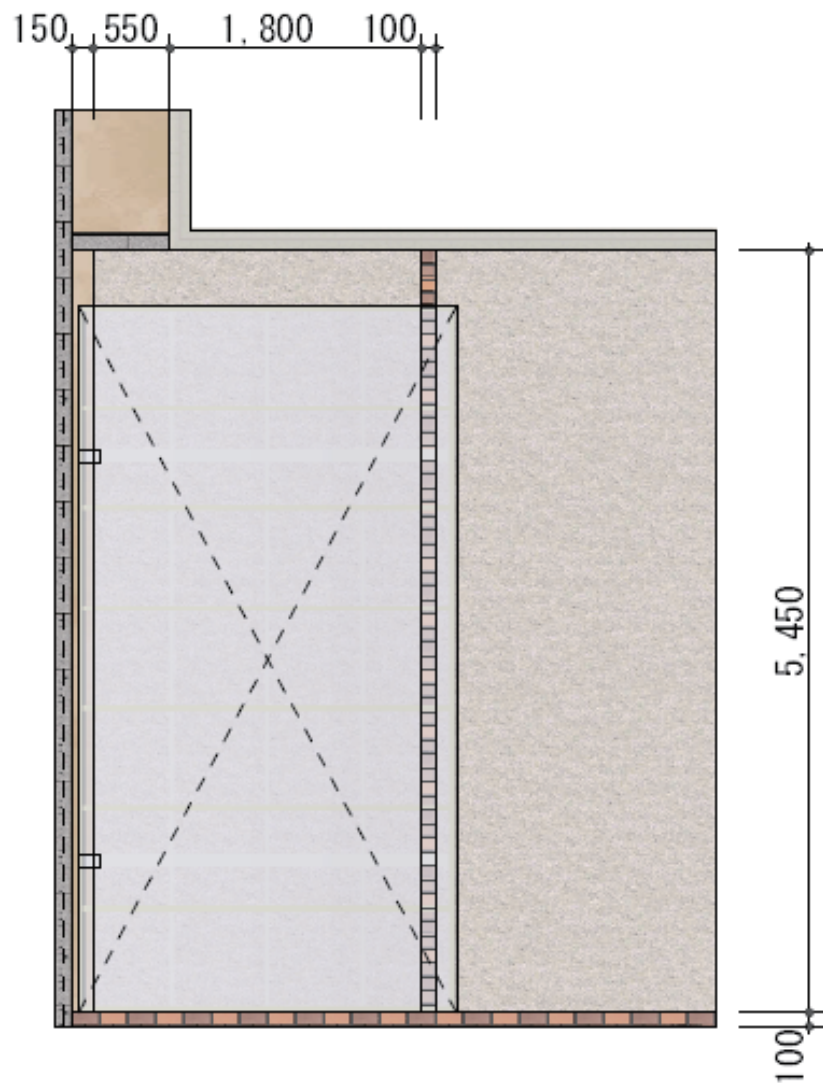

カーポート 施工概略図

YKK AP レイナポートグラン 積雪~20cm対応
幅= 2,700mm
奥行= 5,052mm
色: プラチナステン
屋根材: ポリカーボネート (トーマイマット)
柱仕様: 標準柱仕様 (有効高 約2,000mm)