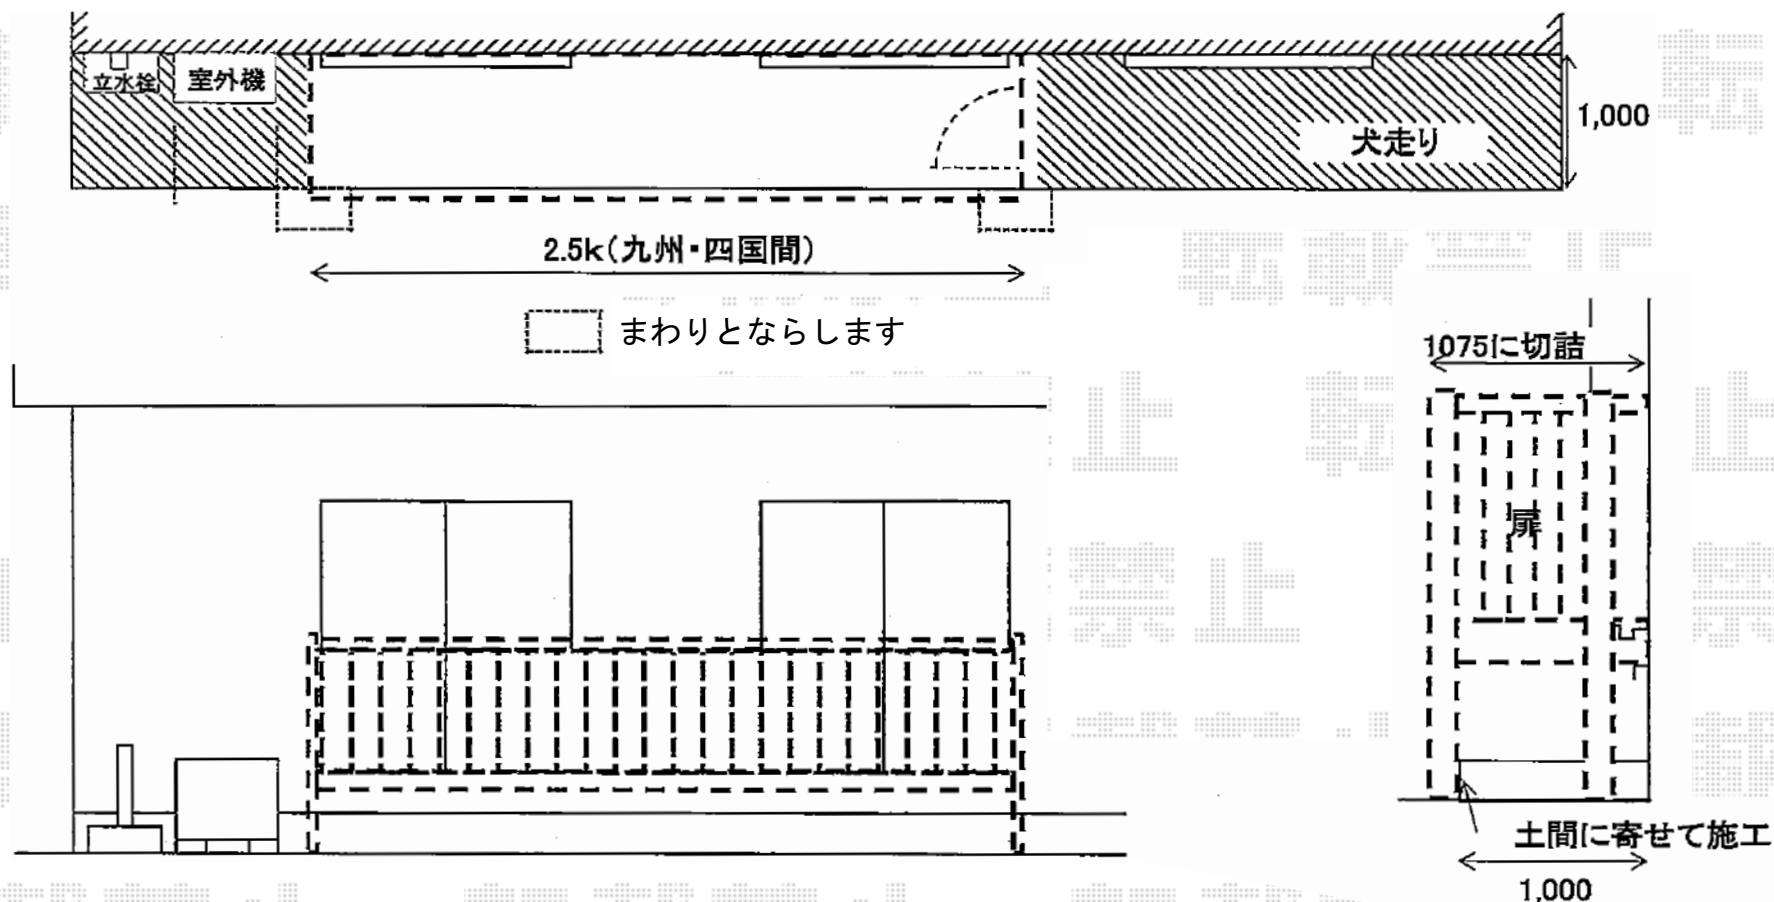

バルコニー BY-X型 縦格子 単体 庭置き式

間口=九州・四国間2.5間

YKK AP バルコニー BY-X型 縦格子 単体 庭置き式
間口=九州・四国間2.5間 (4,797mm)
出幅=6尺 (1,770mm)
色：プラチナステン
床材：硬質塩化ビニル (グレイシルバー)
柱仕様：庭置き式
門扉：外観右側

現場状況や作図制限により概略図の内容と多少の違いが生じることがございます。
施工時は、現場優先とさせて頂きたく思いますので、お立会い頂き、
最終のご指示のほど、何卒、宜しくお願い致します。