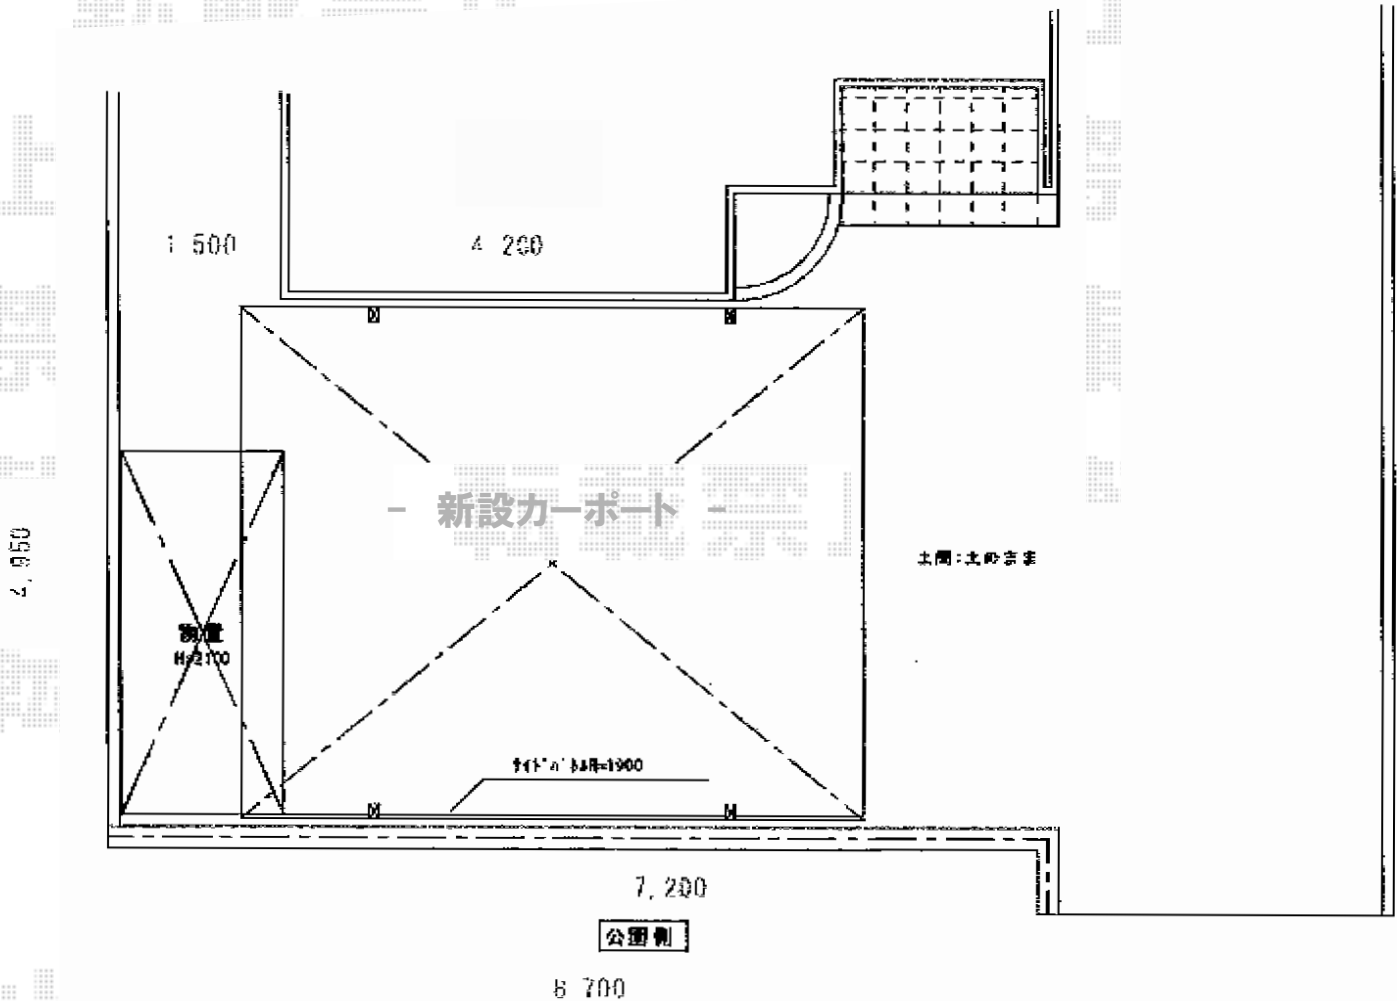

# レイナツインポート 積雪～20cm対応

YKK AP レイナツインポート 積雪～20cm対応  
幅=4,801mm  
奥行=5,768mm  
色：プラチナステン  
屋根材：熱線遮断ポリカーボネート(トーマイマット)  
柱仕様：ハイルーフ柱仕様(有効高 約2,355mm)

YKK AP レイナツインポート サイドパネル 57-19H  
奥行サイズ：長さ57用  
高さ=1,873mm  
色：プラチナステン  
パネル材：熱線遮断ポリカーボネート(トーマイマット)  
数量：1セット(片側面)

現場状況や作図制限により概略図の内容と多少の違いが生じることがございます。  
施工時は、現場優先とさせて頂きたく思いますので、お立会い頂き、  
最終のご指示のほど、何卒、宜しくお願い致します。

EX-SHOP  
HTTP://WWW.EX-SHOP.NET

担当：本田