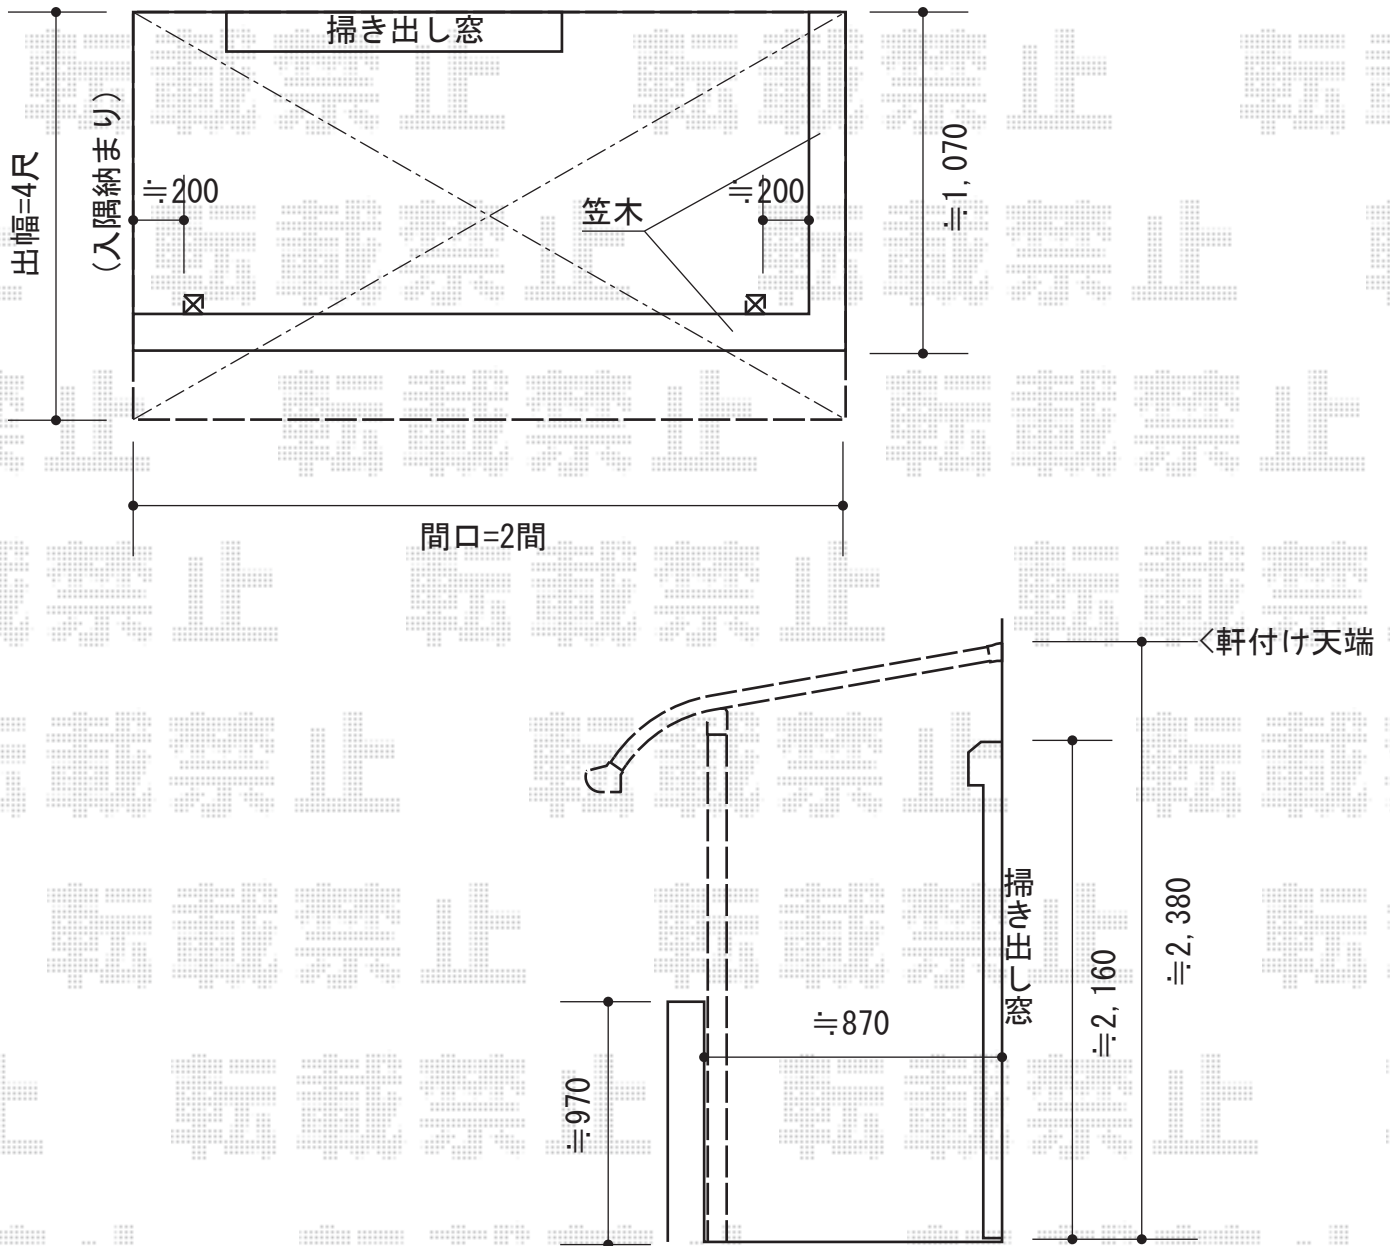

VECTER テラス R型 屋根タイプ 単体 積雪～20cm対応

YKK AP VECTER テラス R型 屋根タイプ 単体 積雪～20cm対応  
 間口=関東間2.0間 (柱芯々3,358mm 屋根幅3,670mm)  
 出幅=4尺 (1,170mm)  
 色：プラチナステン  
 屋根材：ポリカーボネート (トーマイマット/すりガラス調)  
 柱仕様：柱奥行移動タイプ (柱2本)  
 施工方法：下止め仕様  
 躯体式バルコニー用部品箱：Bタイプ/中間用×2

現場状況や作図制限により概略図の内容と多少の違いが生じることがございます。  
 施工時は、現場優先とさせて頂きたく思いますので、お立会い頂き、  
 最終のご指示のほど、何卒、宜しくお願い致します。

EX-SHOP  
[HTTP://WWW.EX-SHOP.NET](http://www.ex-shop.net)

担当：進藤