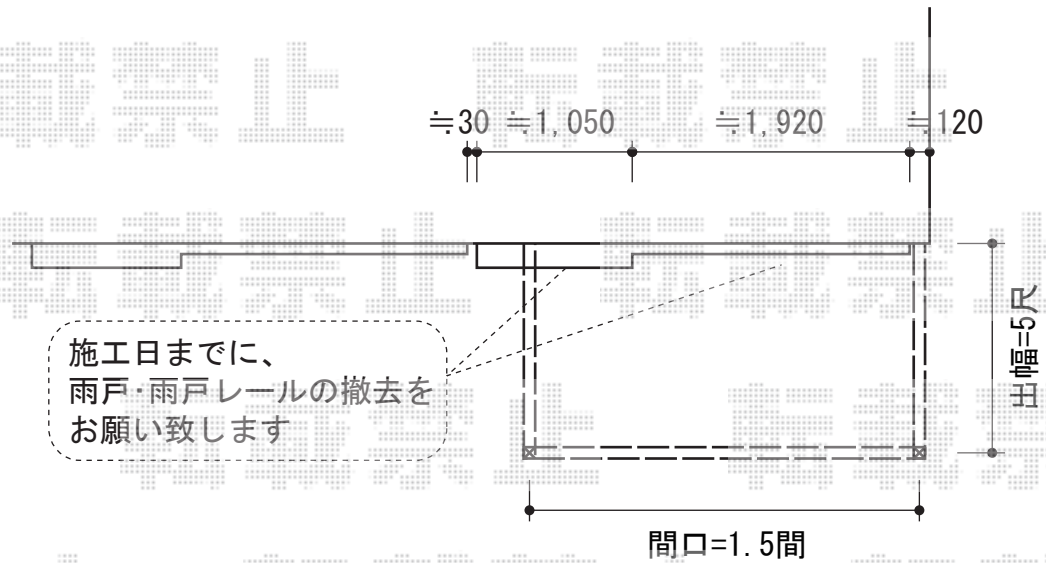

## ほせるんですII R型 床納まり

トステム ほせるんですII R型 床納まり  
寸法=間口 関東1.5間 (2,730mm) × 出幅 5尺 (1,485mm)  
正面ユニット：テラス (4枚建)  
側面ユニット：テラス (2枚建) / 両側面共  
色：ブロンズ  
屋根材：熱線吸収ポリカーボネート (ライトブルーマット調)  
床材：塩ビデッキボード (木目)  
オプション：網戸  
オプション：側面付け物干し 標準 2本入/側面付け物干し用吊り金具