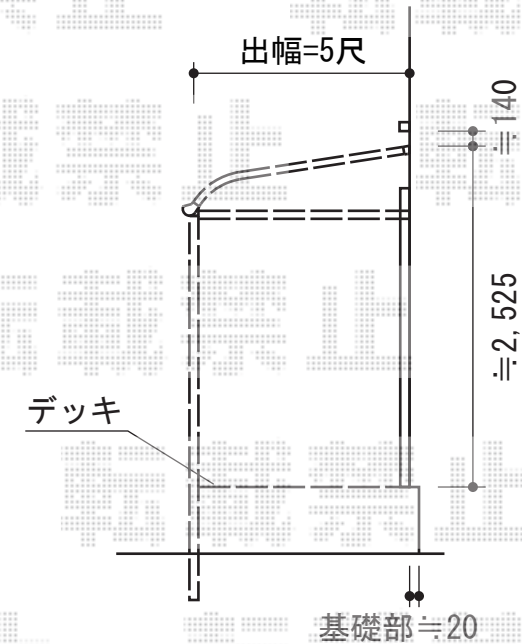

## ほせるんですII R型 床納まり

トステム ほせるんですII R型 床納まり  
寸法=間口 関東1.5間 (2,730mm) × 出幅 5尺 (1,485mm)  
正面ユニット：テラス (4枚建)  
側面ユニット：テラス (2枚建) / 両側面共  
色：ブロンズ  
屋根材：熱線吸収ポリカーボネート (ライトブルーマット調)  
床材：塩ビデッキボード (木目)  
オプション：網戸  
オプション：側面付け物干し 標準 2本入/側面付け物干し用吊り金具