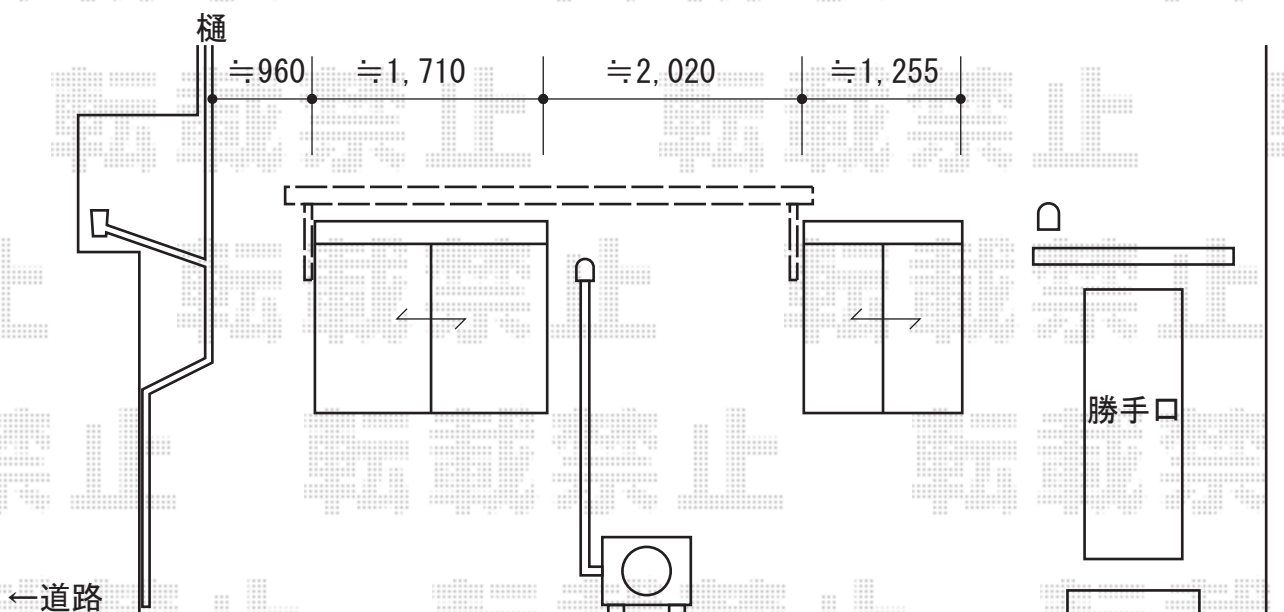

ライザーテラスII R型 ルーフタイプ 連棟 積雪～20cm対応

樋は内観右側(道路側)に
落します

トステム ライザーテラスII R型 ルーフタイプ 単体 積雪～20cm対応
 間口=メーター4000 (方杖芯々4,020mm 屋根幅4,020mm)
 出幅=3尺 (885mm)
 色：シャイングレー
 屋根材：ポリカーボネート (クリアマット・すりガラス調)
 柱仕様：柱無しタイプ
 施工方法：上止め仕様