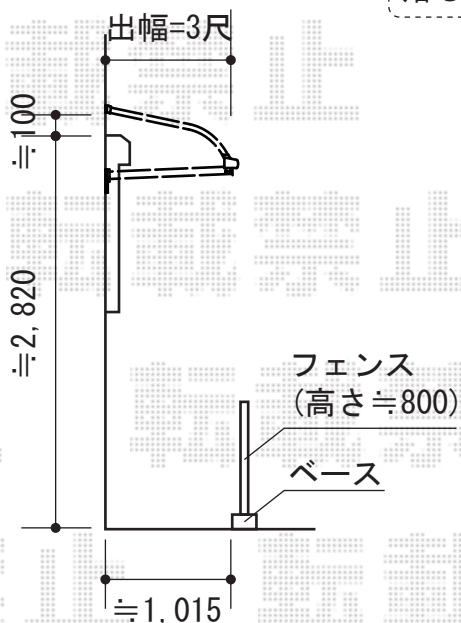

ライザーテラスII R型 ルーフタイプ 連棟 積雪～20cm対応

樋は内観右側(道路側)に
落します

トステム ライザーテラスII R型 ルーフタイプ 単体 積雪～20cm対応
 間口=メーター4000 (方杖芯々4,020mm 屋根幅4,020mm)
 出幅=3尺 (885mm)
 色：シャイングレー
 屋根材：ポリカーボネート (クリアマット・すりガラス調)
 柱仕様：柱無しタイプ
 施工方法：上止め仕様