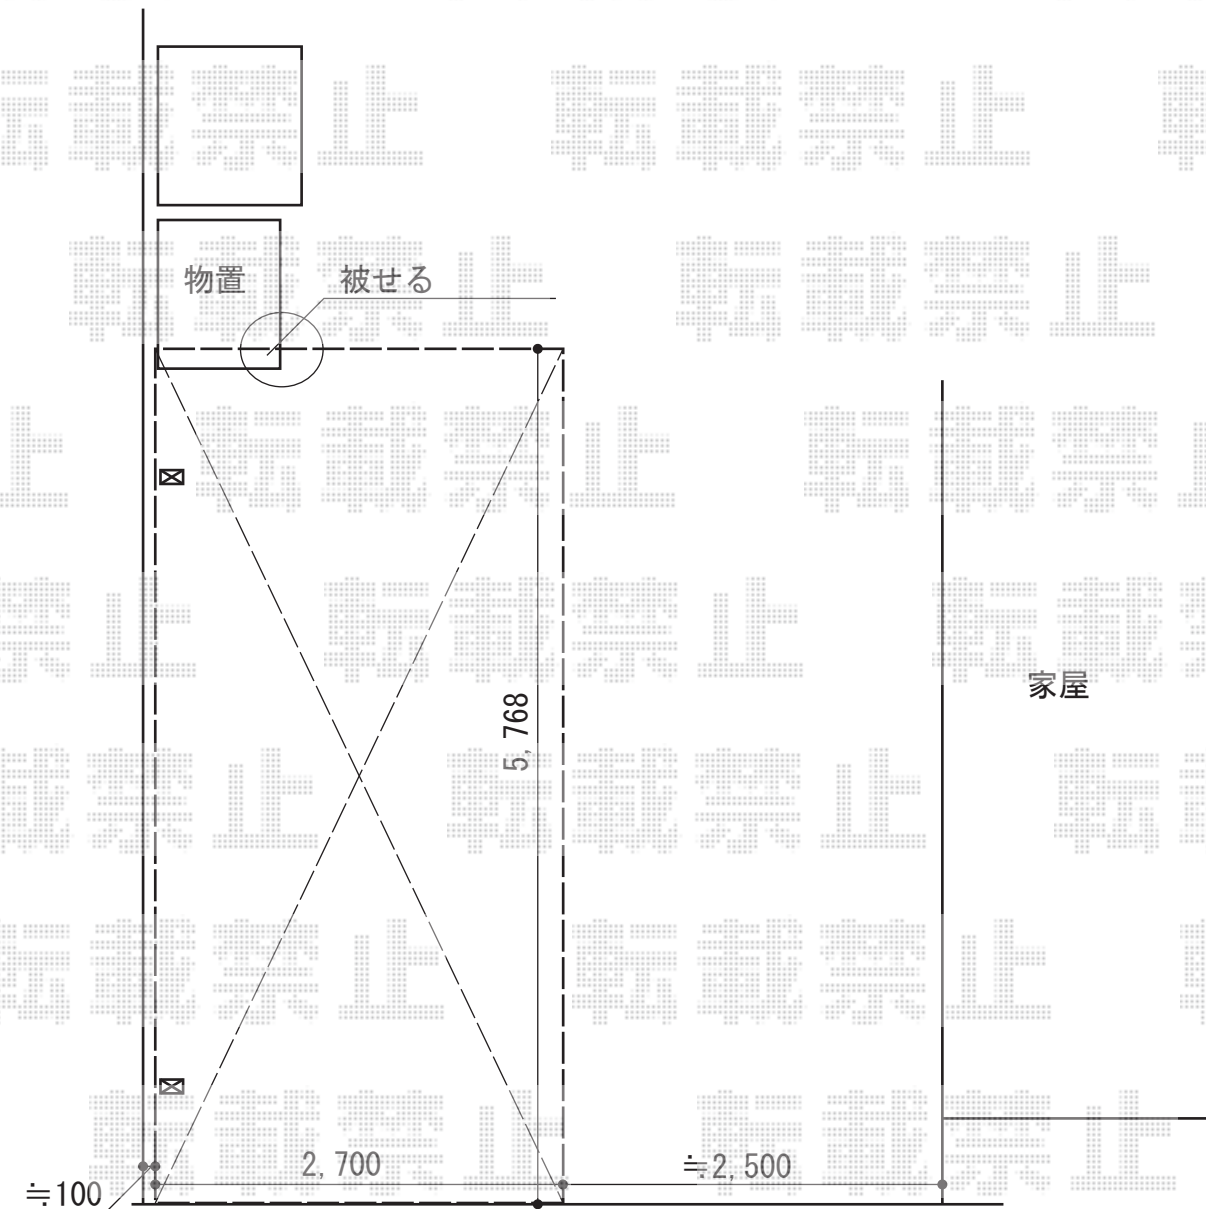

レイナポート 積雪～20cm対応

YKK AP レイナポート 積雪～20cm対応

幅=2,700mm

奥行=5,768mm

色：プラチナステン

屋根材：ポリカーボネート（アースブルー）

柱仕様：ハイルーフ柱仕様（有効高 約2,355mm）

現場状況や作図制限により概略図の内容と多少の違いが生じることがございます。
施工時は、現場優先とさせて頂きたく思いますので、お立会い頂き、
最終のご指示のほど、何卒、宜しくお願い致します。