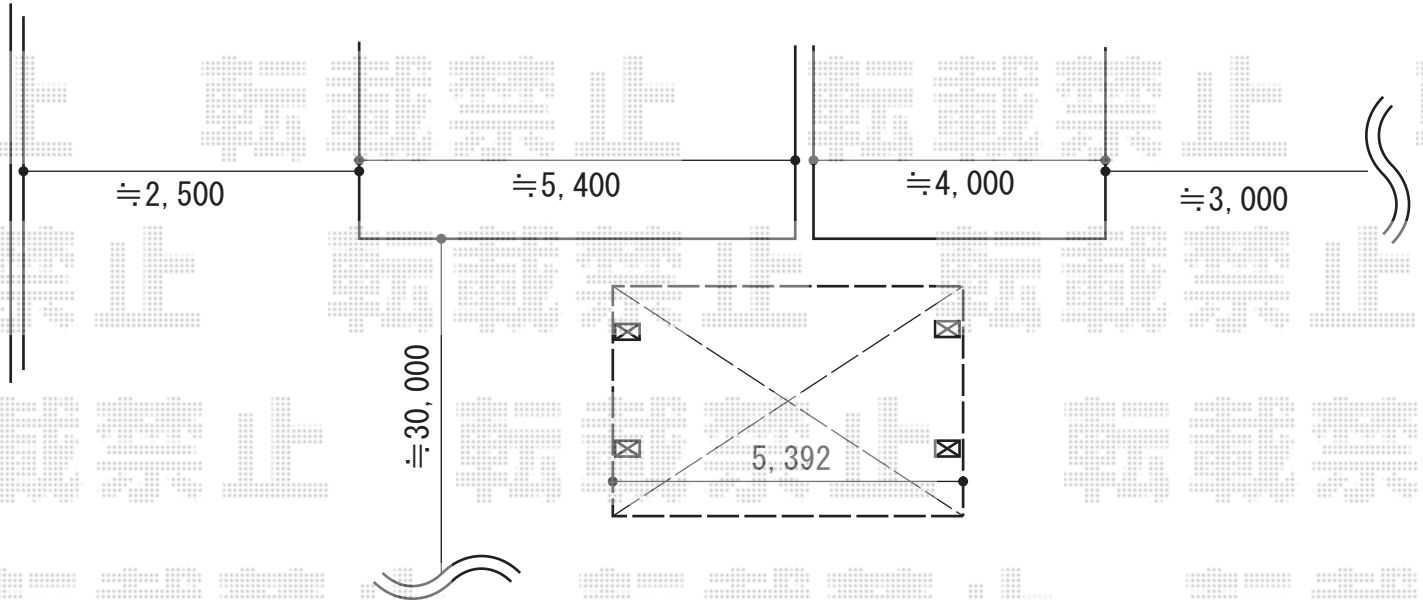

レイナツインポート 積雪～20cm対応

YKK AP レイナツインポート 積雪～20cm対応

幅=5,392mm

奥行=5,052mm

色：プラチナステン

屋根材：熱線遮断ポリカーボネート（アースブルーマット調）

柱仕様：ハイルーフ柱仕様（有効高 約2,355mm）

現場状況や作図制限により概略図の内容と多少の違いが生じることがございます。
施工時は、現場優先とさせて頂きたく思いますので、お立会い頂き、
最終のご指示のほど、何卒、宜しくお願い致します。